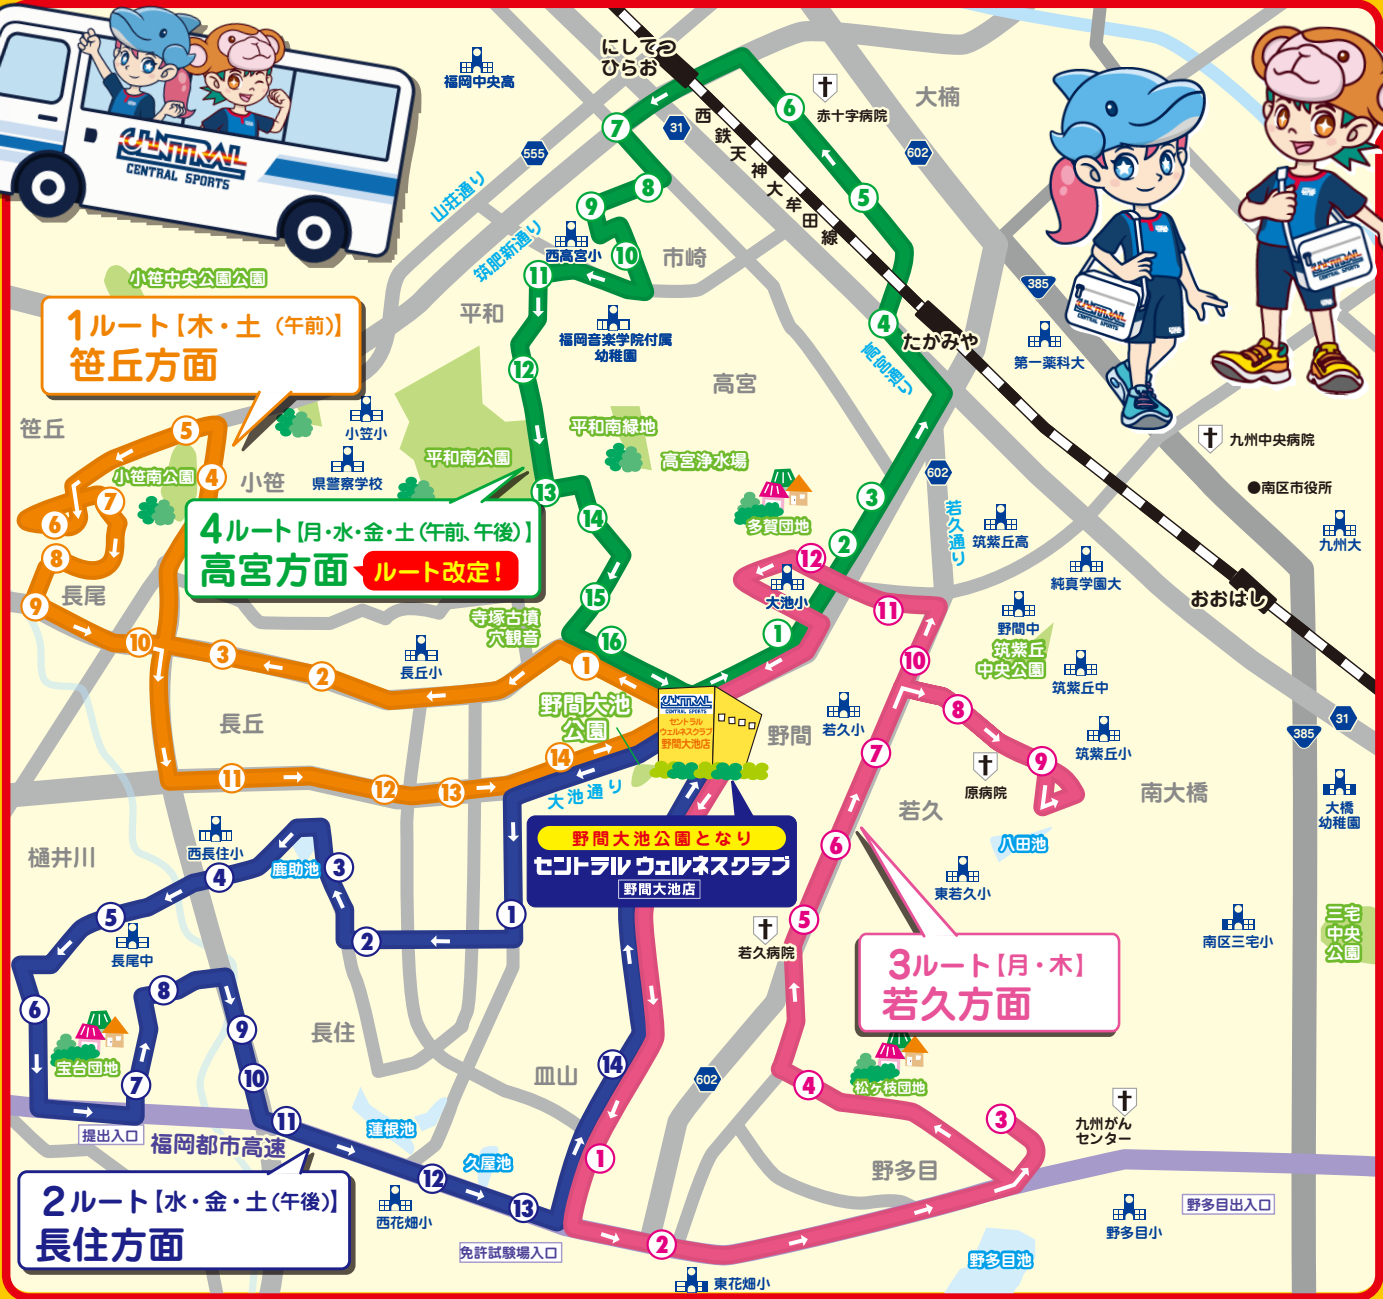

# 無料バス運行表

**1ルート【木・土（午前）】  
笹丘方面**

**4ルート【月・水・金・土（午前・午後）】  
高宮方面** **ルート改定!**

**3ルート【月・木】  
若久方面**

**2ルート【水・金・土（午後）】  
長住方面**

## 1 笹丘方面

ルート 木・土（午前）

バス停番号	停留所
	クラブ発
1	東京靴流通センター前
2	コスモビル前
3	オートハウス・クラッツ前
4	小笹南公園ジャガー前
5	グリーンマンション小笹前
6	笹の台団地・北
7	小笹8号公園前
8	笹の台団地・南
9	コスモス長尾店横
10	サニー長尾店前
11	セブンイレブン長丘5丁目店前
12	かつば寿司前
13	みはら整骨院前
14	中原ビル前
	クラブ着

## 2 長住方面

ルート 水・金・土（午後）

バス停番号	停留所
	クラブ発
1	長住東公園前
2	長住小学校前
3	鹿助公園前
4	ミスターマックスP北
5	長尾中学校前
6	ソピア樋井川前
7	宝台団地入り口
8	樋井川中央公園前
9	セブンイレブン西長住店前
10	堺整骨院前
11	桜町バス停前
12	松原桜バス停前
13	免許試験場向い
14	こーじ歯科医院前
	クラブ着

## 3 若久方面

ルート 月・木

バス停番号	停留所
	クラブ発
1	JGMマンション前
2	洋服の青山前
3	レークヒルズ中央
4	変電所前
5	九州エステート前
6	三浦モータース前
7	若久幼稚園前
8	若久団地入り口
9	若久団地中央
10	ふじさき歯科前
11	野間交番前
12	木の葉の里前
	クラブ着