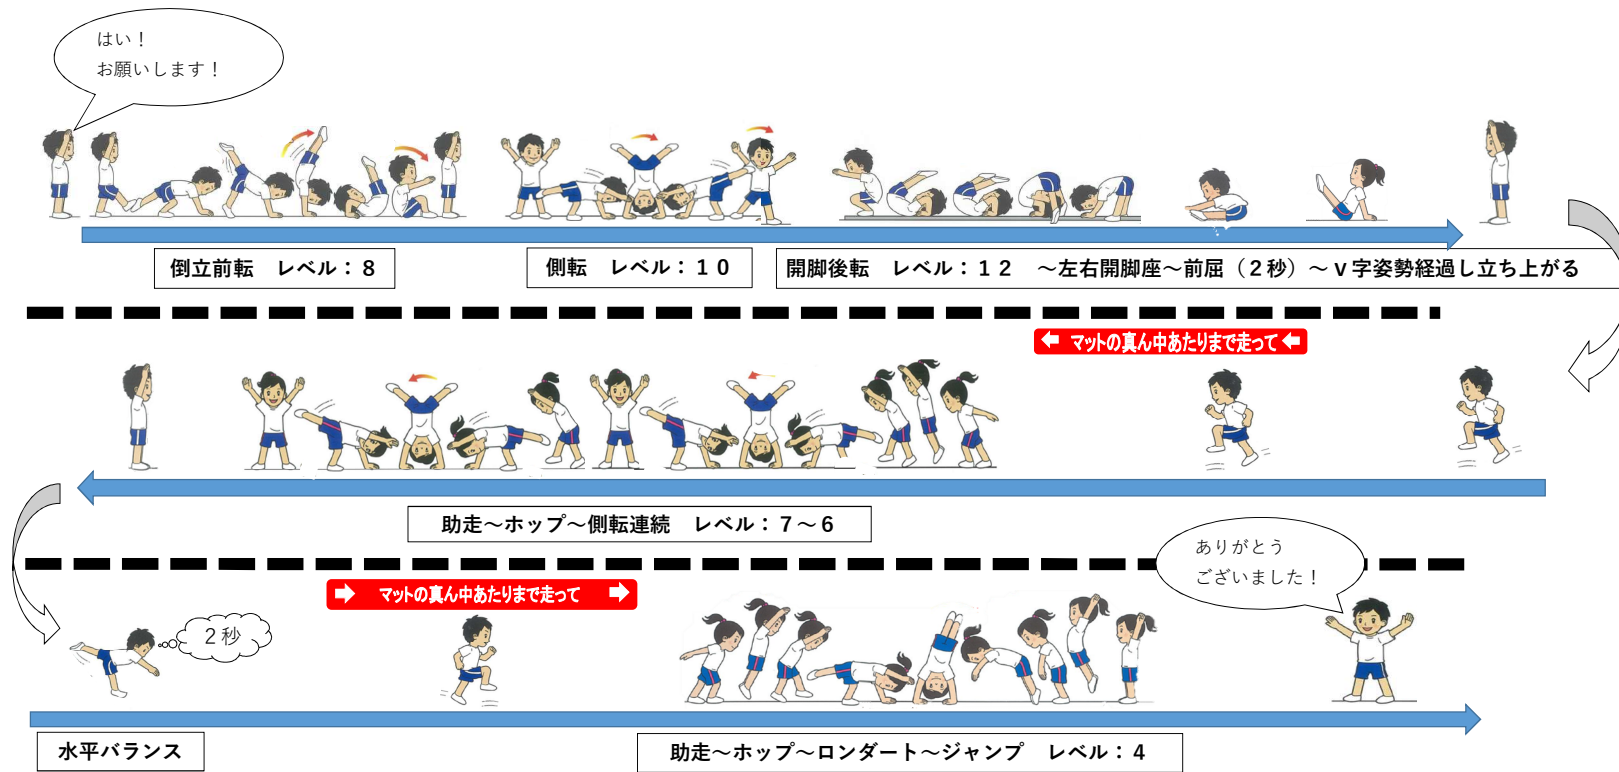

Nextクラス マット規定演技

Nextクラス 跳び箱規定演技

助走~開脚跳び 横8段(100cm)