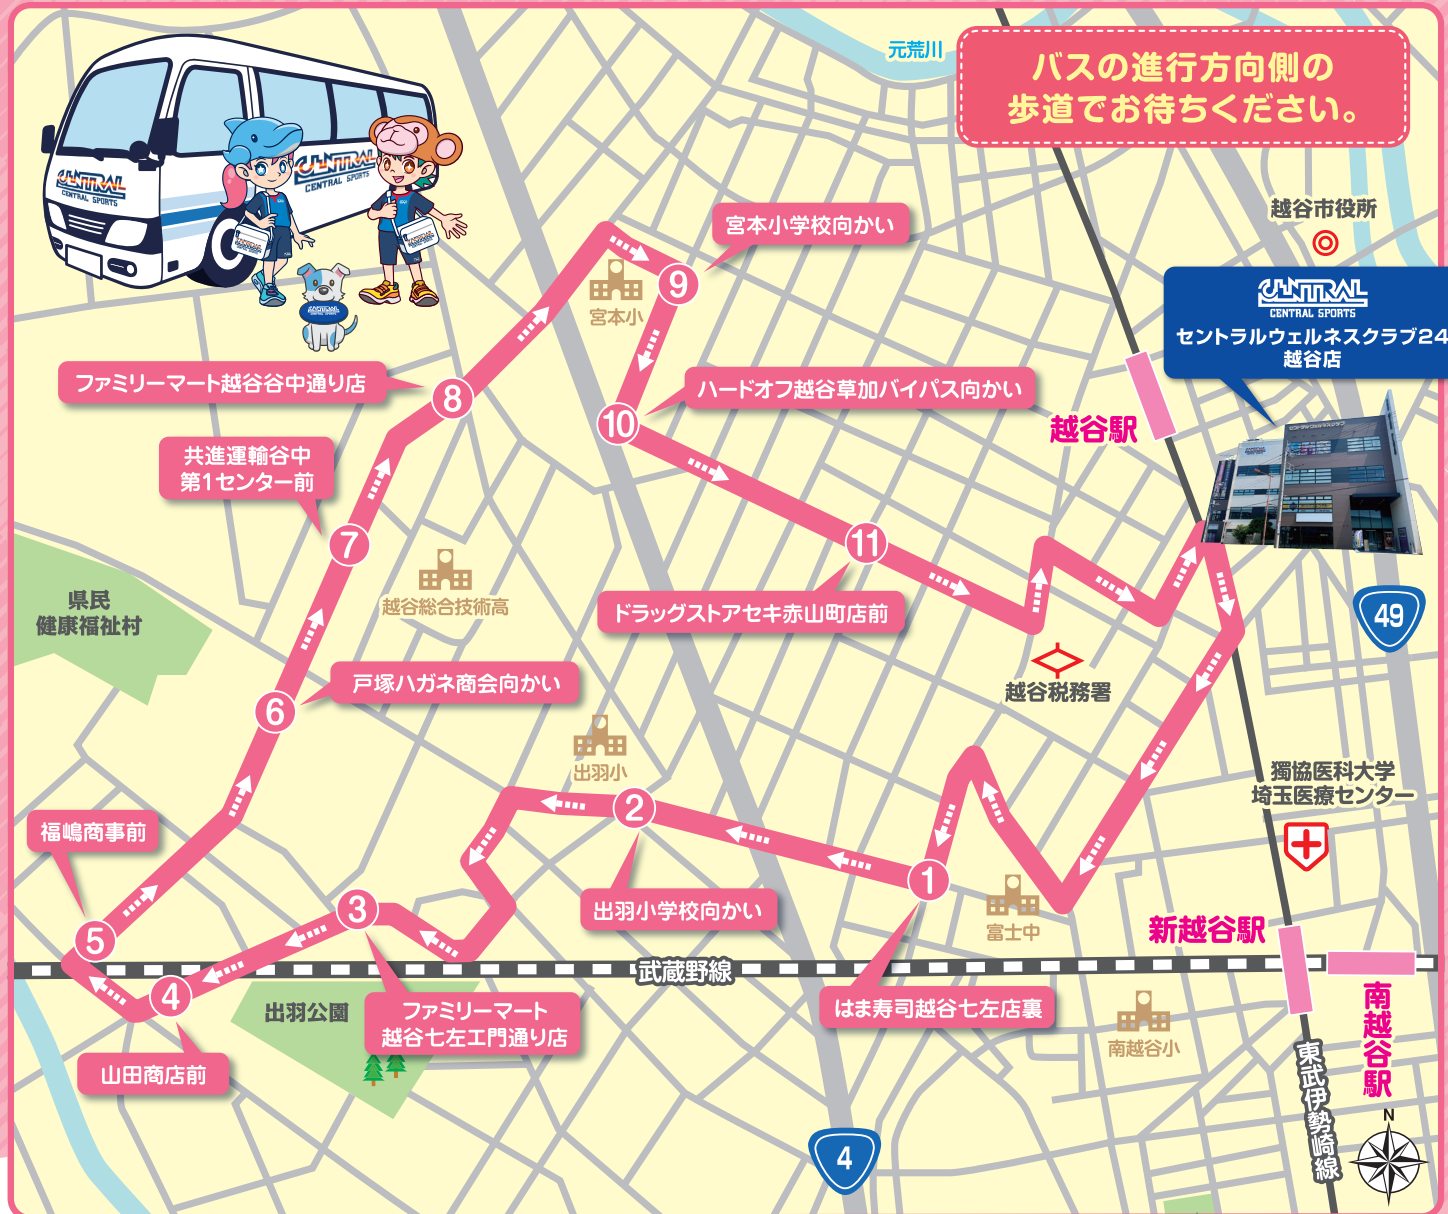

スクールバス Eルート 時刻表

七左・出羽方面【月・火曜日は17:30～のみ・金曜日運行】

番号	バス停	練習時間16:30～		練習時間17:30～	
		お迎え	送り	お迎え	送り
	クラブ発	15:40	17:40	16:40	18:40
①	はま寿司越谷七左店裏	15:45	17:45	16:45	18:45
②	出羽小学校向かい	15:49	17:49	16:49	18:49
③	ファミリーマート 越谷七左工門通り店	15:52	17:52	16:52	18:52
④	山田商店前	15:54	17:54	16:54	18:54
⑤	福嶋商事前	15:56	17:56	16:56	18:56
⑥	戸塚ハガネ商会向かい	15:58	17:58	16:58	18:58
⑦	共進運輸谷中 第1センター前	16:00	18:00	17:00	19:00
⑧	ファミリーマート 越谷谷中通り店	16:02	18:02	17:02	19:02
⑨	宮本小学校向かい	16:06	18:06	17:06	19:06
⑩	ハードオフ越谷 草加バイパス向かい	16:08	18:08	17:08	19:08
⑪	ドラッグストアセキ 赤山町店前	16:10	18:10	17:10	19:10
	クラブ着	16:15	18:15	17:15	19:15

スクールバス Fルート 時刻表

南荻島・北越谷方面【火曜日は17:30~のみ・木・金曜日運行】

番号	バス停	練習時間16:30~		練習時間17:30~	
		お迎え	送り	お迎え	送り
	クラブ発	15:36	17:36	16:36	18:36
①	山楽食堂向かい	15:47	17:47	16:47	18:47
②	オークマ前	15:49	17:49	16:49	18:49
③	荻島小学校前	15:52	17:52	16:52	18:52
④	文教大学向かい	15:55	17:55	16:55	18:55
⑤	豊田商店前	15:57	17:57	16:57	18:57
⑥	建デポ越谷店向かい	15:59	17:59	16:59	18:59
⑦	越谷梅林公園向かい	16:06	18:06	17:06	19:06
⑧	石川商事前	16:08	18:08	17:08	19:08
⑨	ライフ北越谷店前	16:15	18:15	17:15	19:15
	クラブ着	16:22	18:22	17:22	19:22