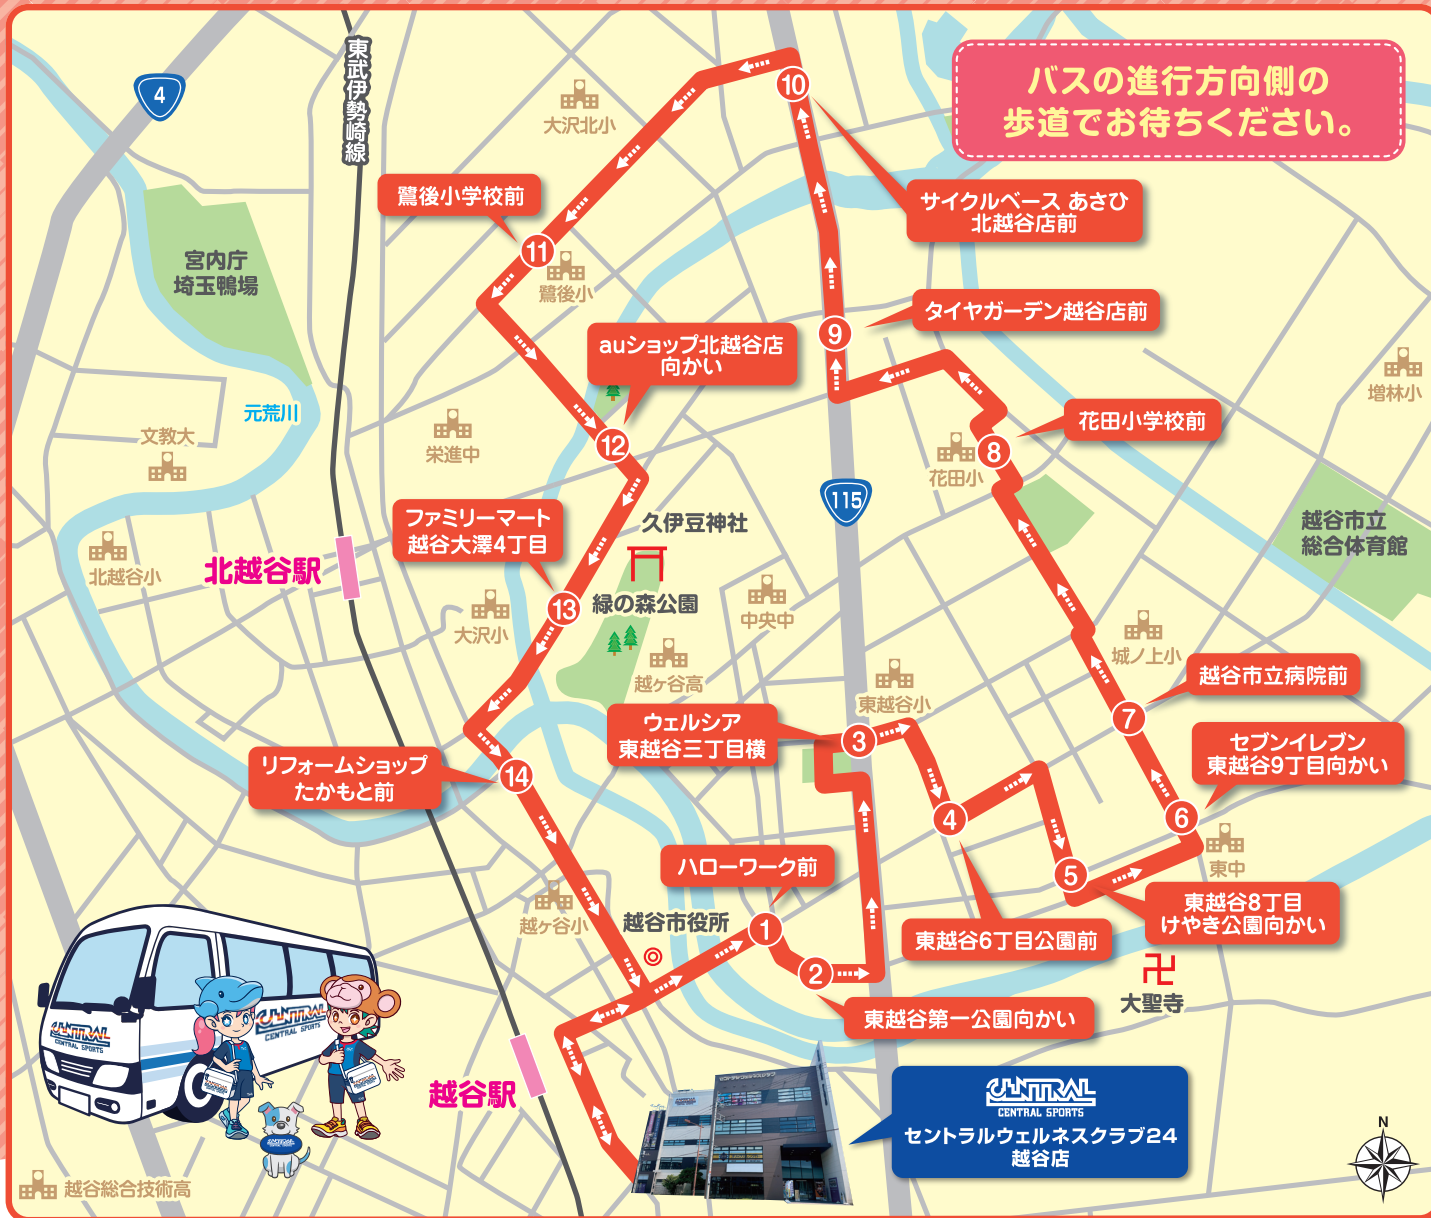

スクールバス Cルート 時刻表

北越谷・東越谷方面【月・水・木・金曜日運行】

番号	バス停	練習時間16:30~		練習時間17:30~	
		お迎え	送り	お迎え	送り
	クラブ発	15:36	17:36	16:36	18:36
①	ハローワーク前	15:43	17:43	16:43	18:43
②	東越谷第一公園向かい	15:45	17:45	16:45	18:45
③	ウェルシア東越谷三丁目横	15:50	17:50	16:50	18:50
④	東越谷6丁目公園前	15:52	17:52	16:52	18:52
⑤	東越谷8丁目 けやき公園向かい	15:54	17:54	16:54	18:54
⑥	セブンイレブン東越谷9丁目 向かい	15:56	17:56	16:56	18:56
⑦	越谷市立病院前	15:58	17:58	16:58	18:58
⑧	花田小学校前	16:02	18:02	17:02	19:02
⑨	タイヤガーデン越谷店前	16:05	18:05	17:05	19:05
⑩	サイクルベース あさひ 北越谷店前	16:08	18:08	17:08	19:08
⑪	鷺後小学校前	16:10	18:10	17:10	19:10
⑫	auショップ北越谷店向かい	16:13	18:13	17:13	19:13
⑬	ファミリーマート 越谷大澤4丁目	16:15	18:15	17:15	19:15
⑭	リフォームショップ たかもと前	16:18	18:18	17:18	19:18
	クラブ着	16:23	18:23	17:23	19:23

スクールバス Dルート 時刻表

南越谷・蒲生方面【月・火・水曜日運行】

番号	バス停	練習時間16:30~		練習時間17:30~	
		お迎え	送り	お迎え	送り
	クラブ発	15:40	17:40	16:40	18:40
①	カスミ南越谷店向かい	15:45	17:45	16:45	18:45
②	ココファン南越谷店前	15:47	17:47	16:47	18:47
③	ヤオコー越谷蒲生店前	15:50	17:50	16:50	18:50
④	華屋与兵衛蒲生店向かい	15:53	17:53	16:53	18:53
⑤	南越谷病院向かい	15:55	17:55	16:55	18:55
⑥	おふろや登龍湯向かい	15:58	17:58	16:58	18:58
⑦	蒲生東町パーキング向かい	16:00	18:00	17:00	19:00
⑧	ジョリーパスタ南越谷店前	16:03	18:03	17:03	19:03
⑨	コスモリハビリステーション前	16:09	18:09	17:09	19:09
⑩	藤田医院前	16:11	18:11	17:11	19:11
⑪	瓦菅根郵便局手前	16:13	18:13	17:13	19:13
⑫	エネオス越谷前	16:15	18:15	17:15	19:15
	クラブ着	16:18	18:18	17:18	19:18