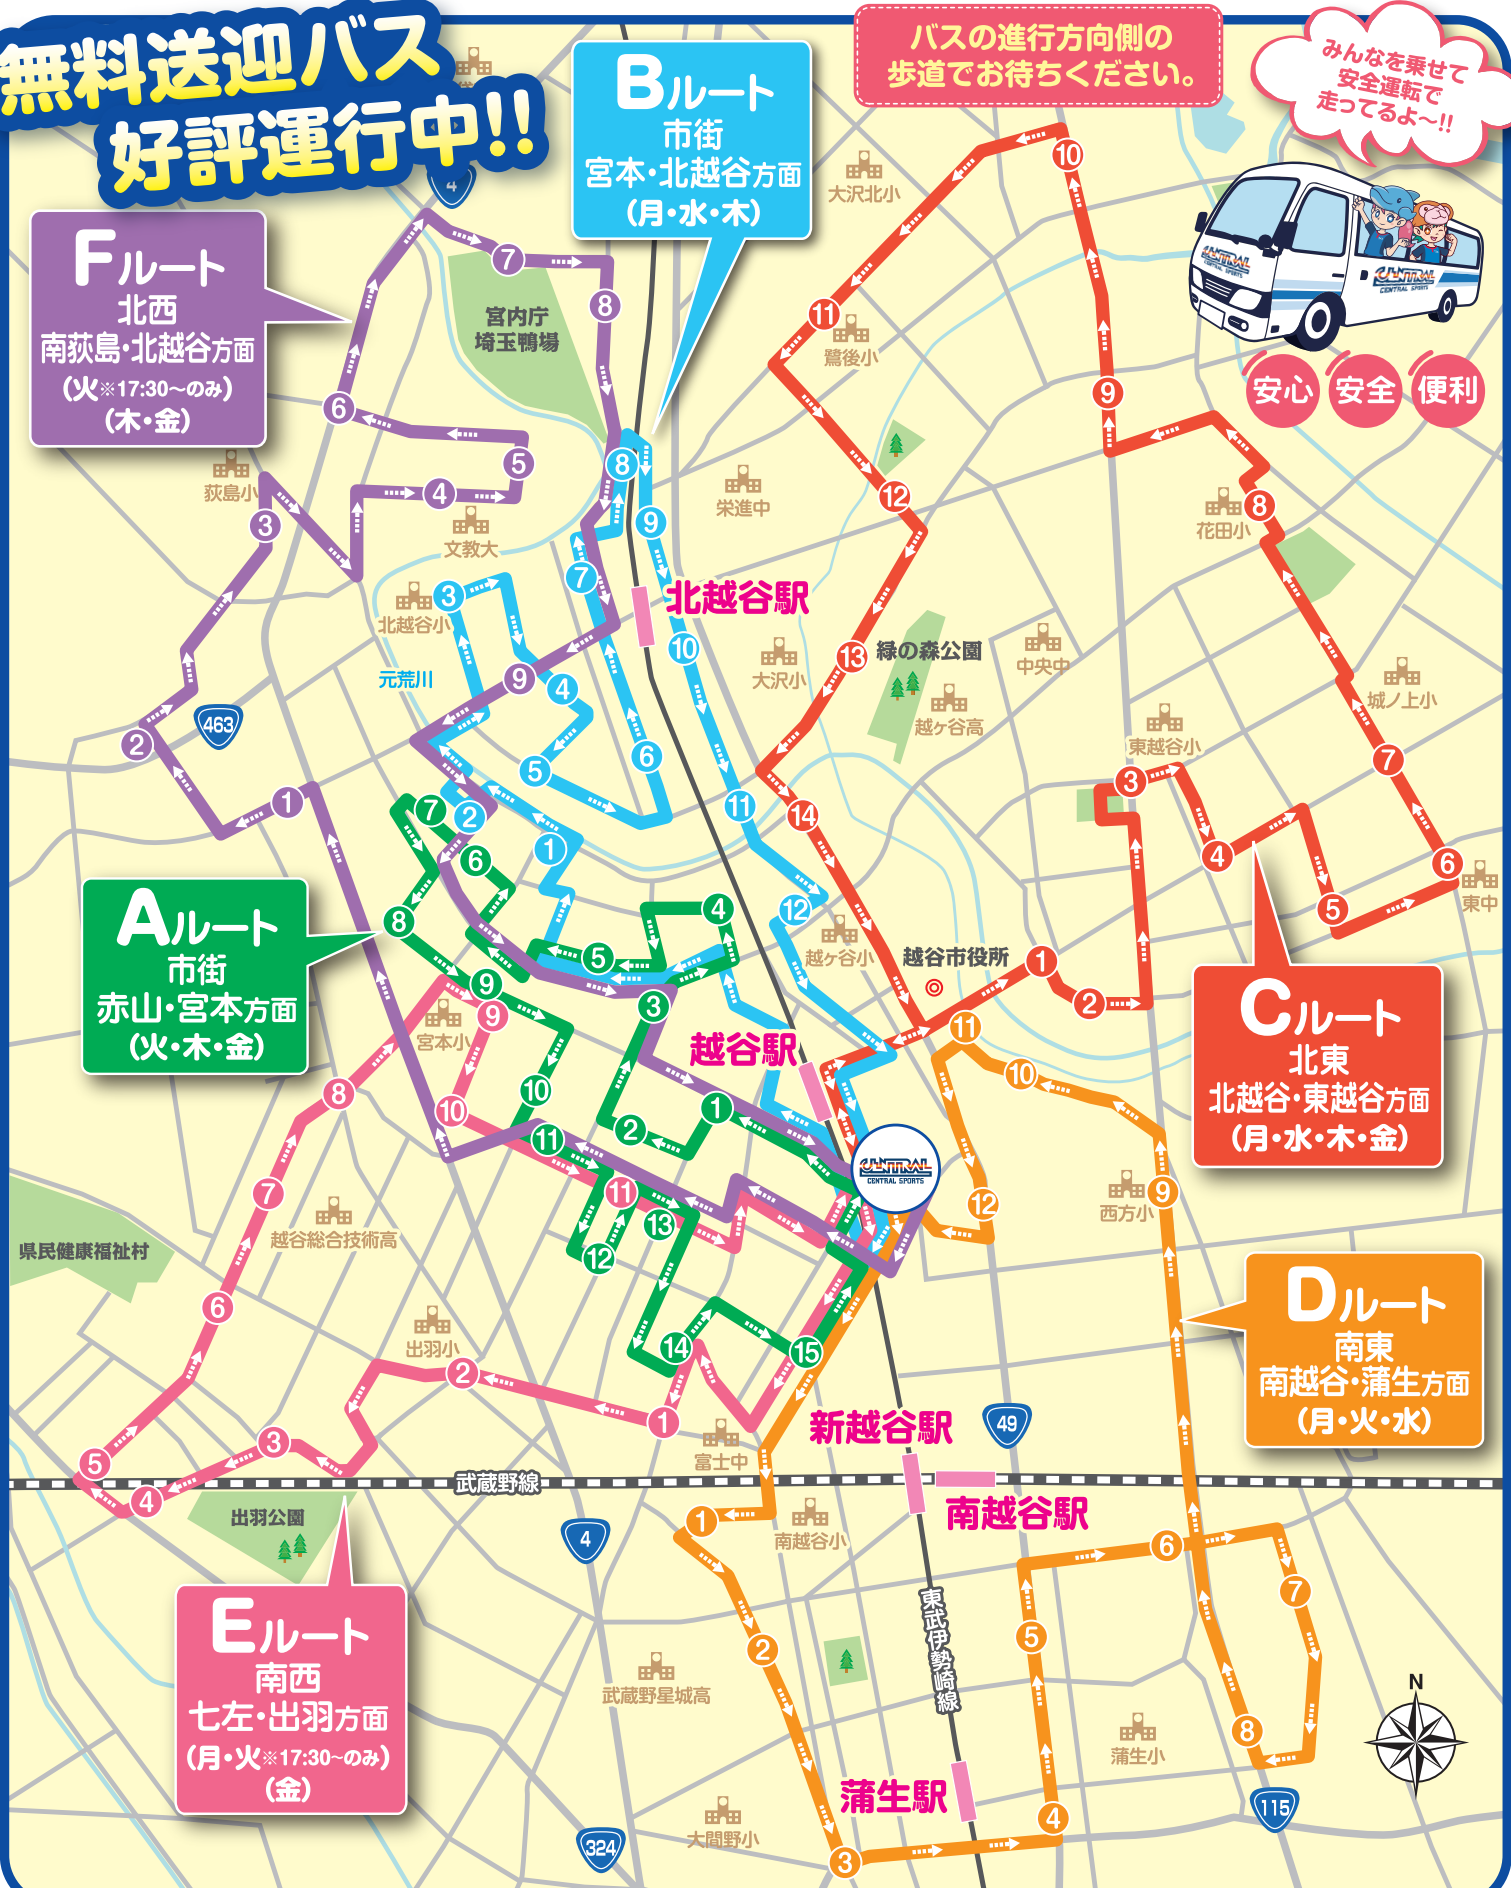

無料送迎バス 好評運行中!!

バスの進行方向側の
歩道でお待ちください。

みんなを乗せて
安全運転で
走ってるよ~!!

安心 安全 便利

Bルート
市街
宮本・北越谷方面
(月・水・木)

Fルート
北西
南荻島・北越谷方面
(火※17:30~のみ)
(木・金)

Aルート
市街
赤山・宮本方面
(火・木・金)

Cルート
北東
北越谷・東越谷方面
(月・水・木・金)

Dルート
南東
南越谷・蒲生方面
(月・火・水)

Eルート
南西
七左・出羽方面
(月・火※17:30~のみ)
(金)

運行曜日	月曜日		火曜日		水曜日		木曜日		金曜日	
	Bルート	Cルート	Aルート	Dルート	Bルート	Cルート	Aルート	Bルート	Aルート	Cルート
	Dルート	Eルート ※17:30~のみ	Eルート ※17:30~のみ	Fルート ※17:30~のみ	Dルート		Cルート	Fルート	Eルート	Fルート

センちゃん

スポッちゃん

スクールバスルート 運行表

ラルちゃん

Aルート 赤山・宮本方面 [火・木・金曜日運行]			
番号	バス停	番号	バス停
①	タイ料理 バーンメイ前	⑨	宮本小学校前
②	喫茶店プラム前	⑩	そんぼの家越谷向かい
③	Hair's POP前	⑪	川津歯科前
④	セブンイレブン 越谷宮本町1丁目	⑫	ふれあい広場前
⑤	健美の湯向かい	⑬	ファミリーマート赤山3丁目
⑥	トマトショップ田中前	⑭	ビッグエー赤山町3丁目
⑦	月極駐車前	⑮	エーデルコート新越谷前
⑧	ダイハツ越谷前		

Eルート 七左・出羽方面 [月・火曜日は17:30~のみ・金曜日運行]			
番号	バス停	番号	バス停
①	はま寿司越谷七左店裏	⑦	共進運輸谷中第1センター前
②	出羽小学校向かい	⑧	ファミリーマート 越谷谷中通り店
③	ファミリーマート 越谷七左工門通り店	⑨	宮本小学校向かい
④	山田商店前	⑩	ハードオフ越谷 草加バイパス向かい
⑤	福嶋商事前	⑪	ドラッグストアセキ 赤山町店前
⑥	戸塚ハガネ商会向かい		