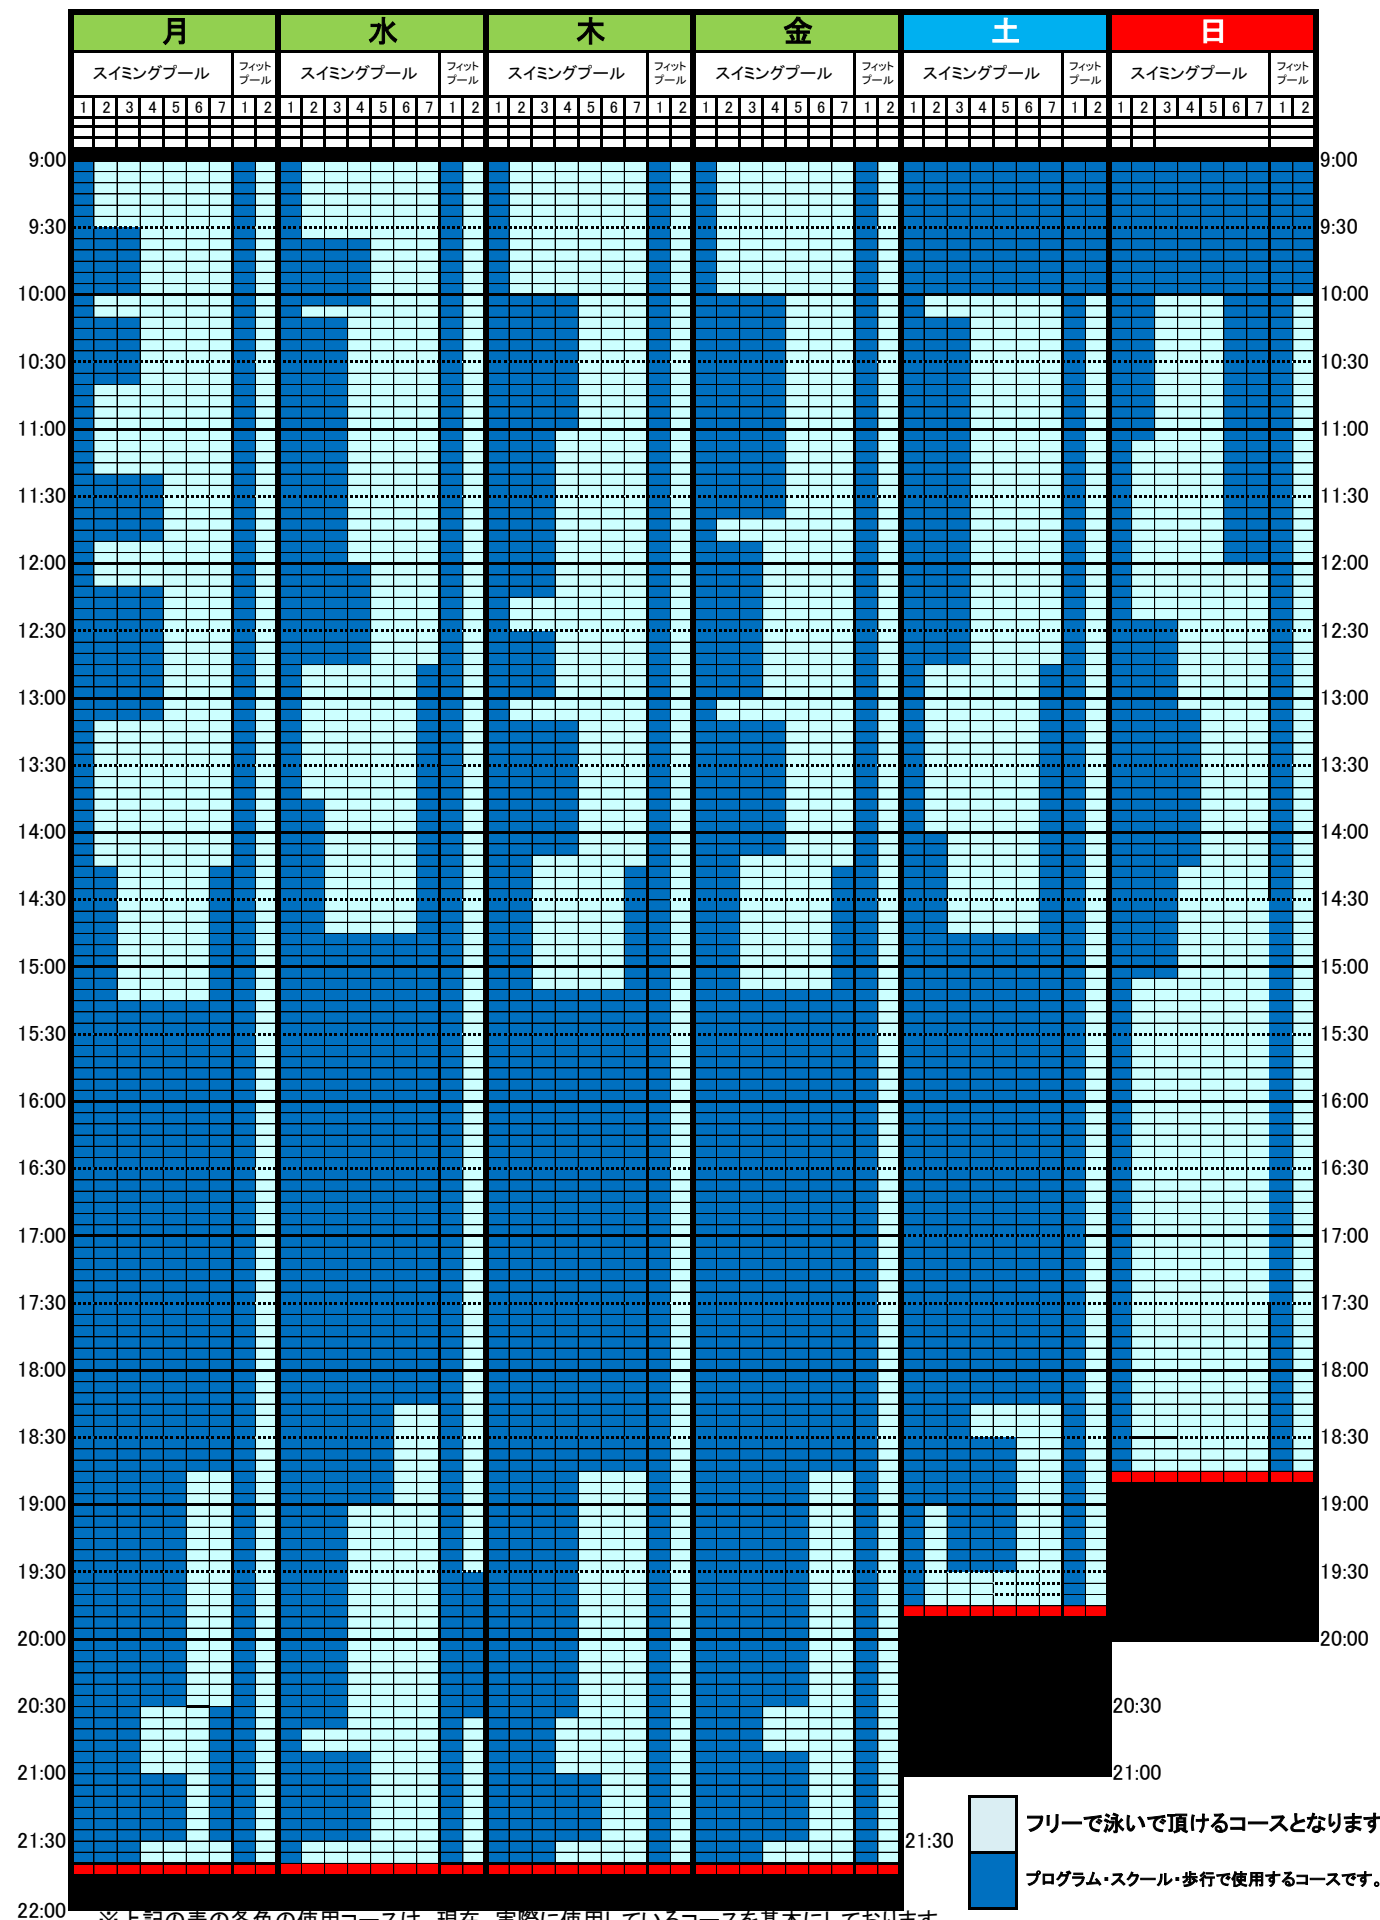

# プールコースご利用可能のご案内 2024/10

※上記の表の各色の使用コースは、現在、実際に使用しているコースを基本にしております。  
参加人数によって、その都度、使用コースが増減致します。監視員の指示に従って、ご利用をお願い致します。

- フリーで泳いで頂けるコースとなります
- プログラム・スクール・歩行で使用するコースです。