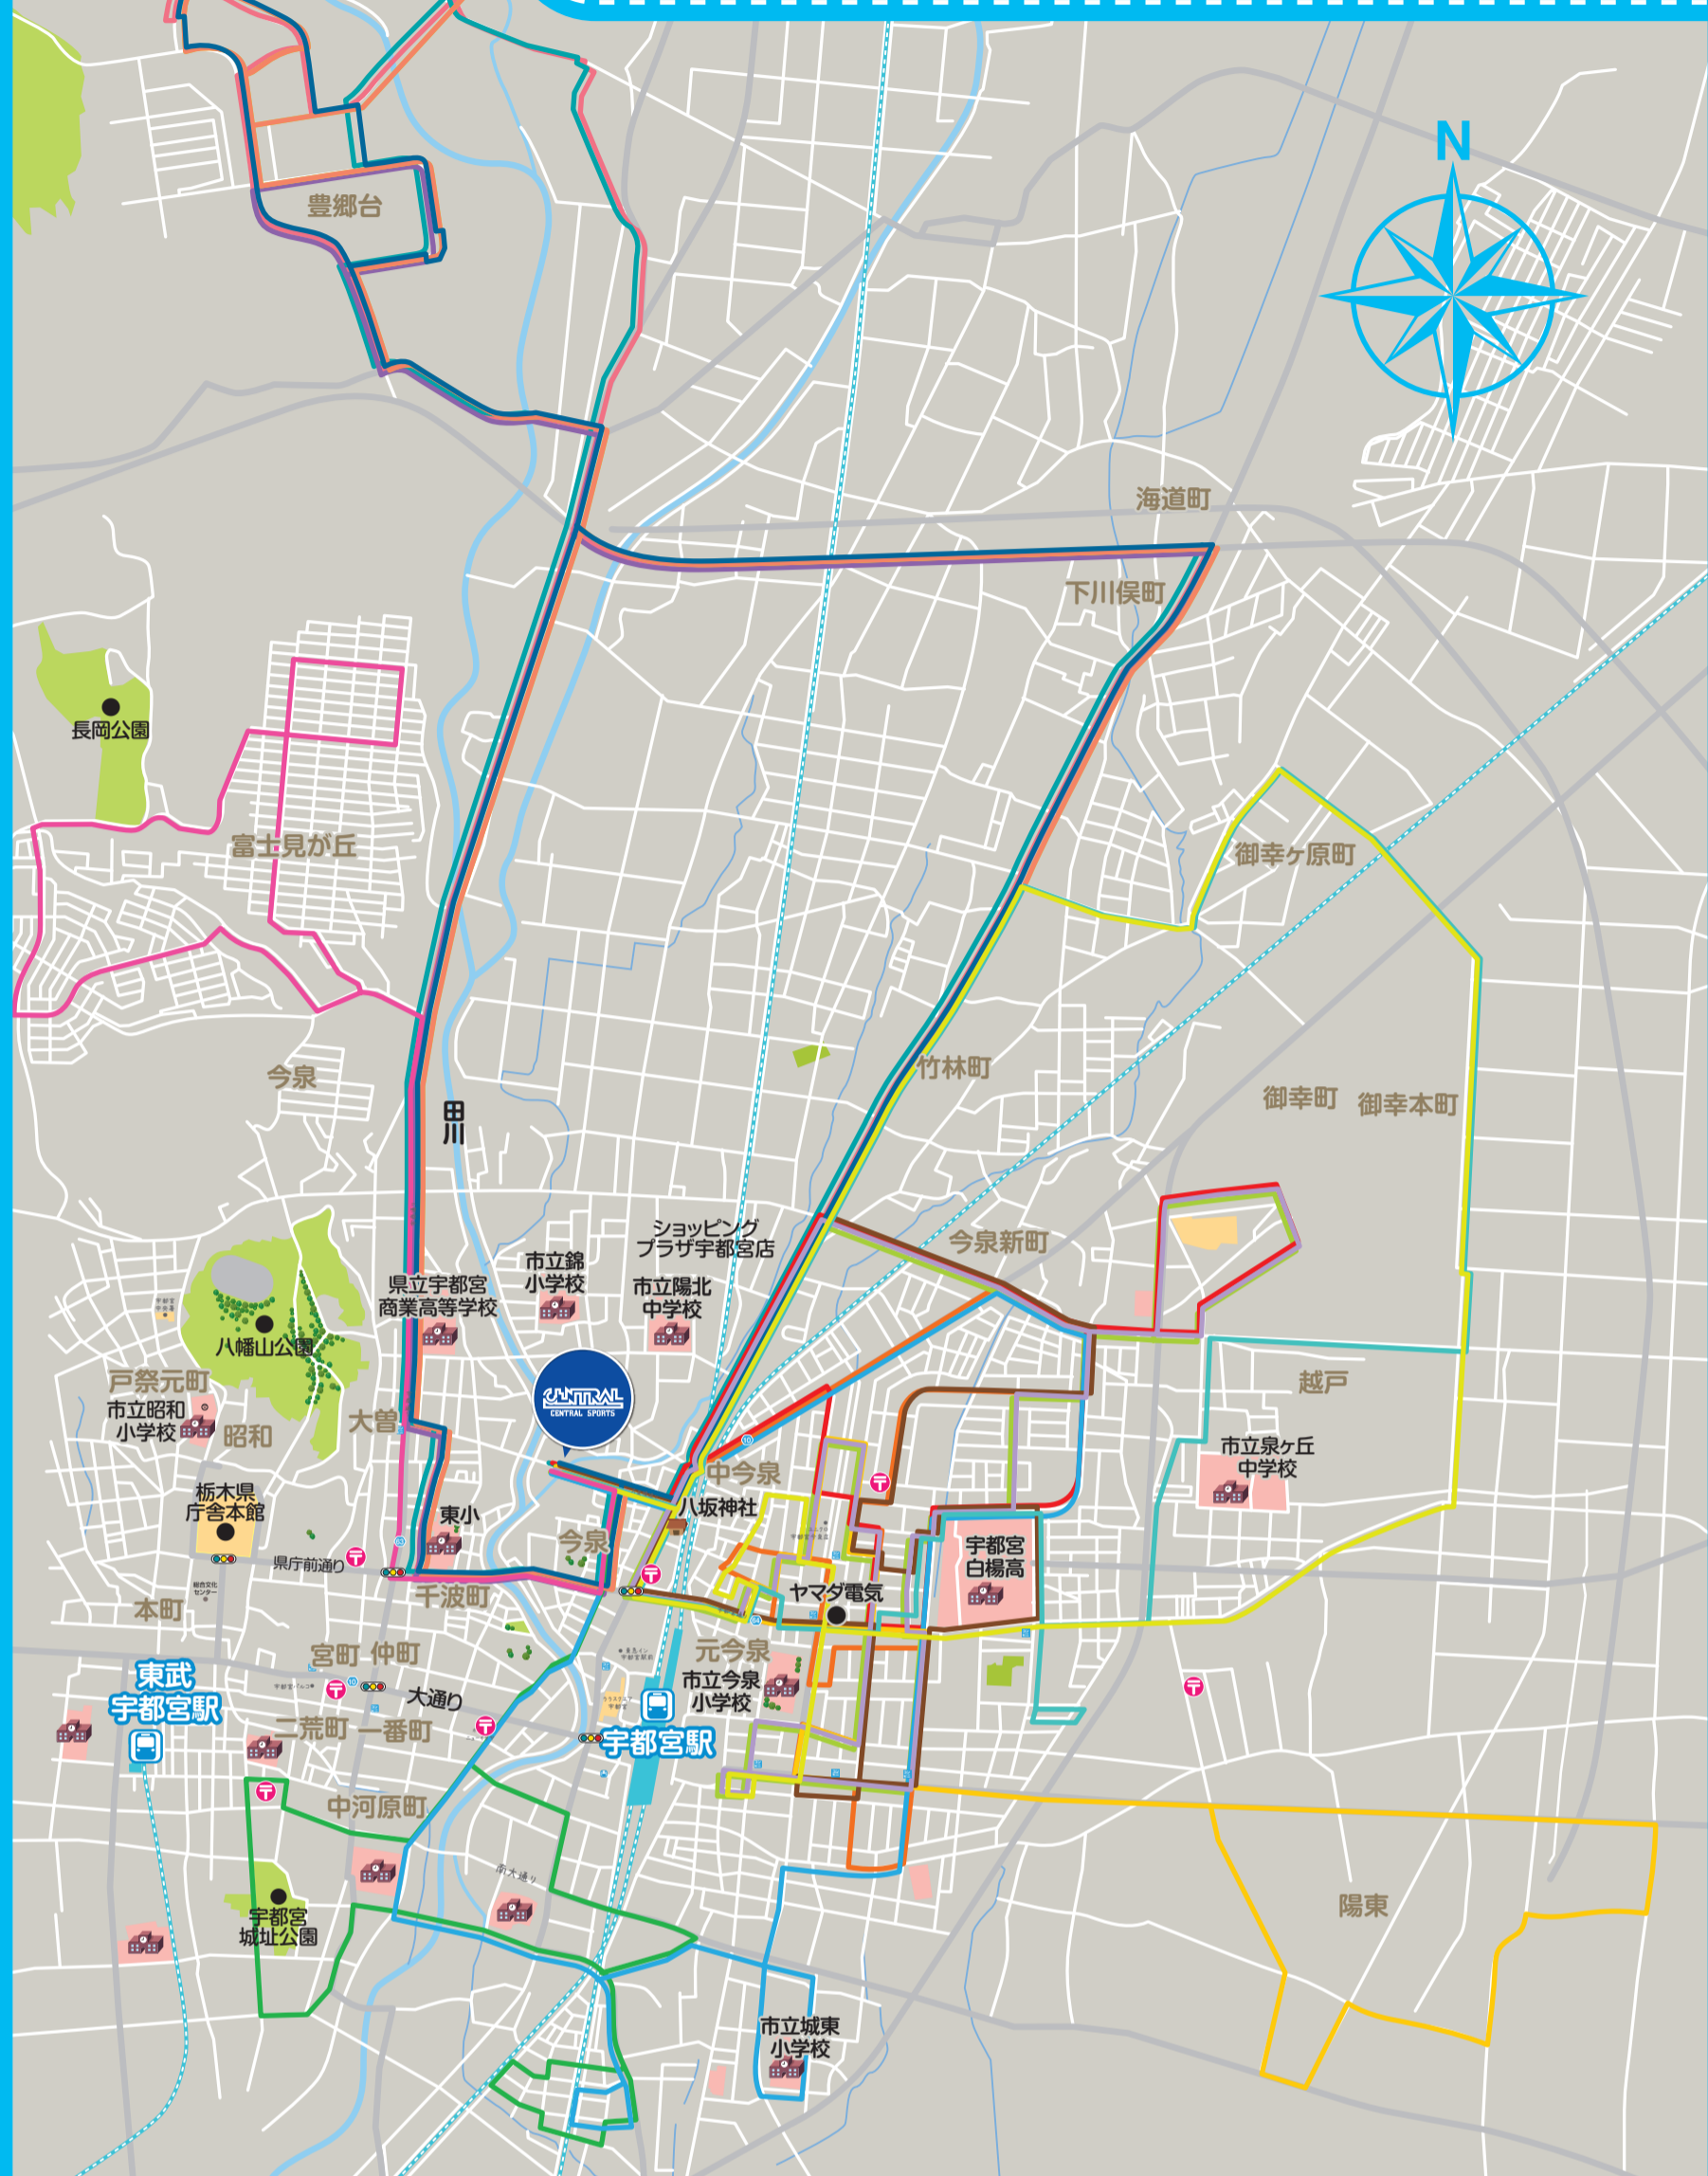

無料バス好評 運行中!

安心安全!

Bus Stop

月

駅東方面 1号車 / 15:30~17:30~ 花蔵院 みんな先向かい駐車場 今泉東郵便局 双葉クリニック シャーロック・ホームズ向い駐車場	豊郷台・ニュー富士見方面 2号車 / 15:30~17:30~ 緑ヶ丘バス停手前 2丁目ゴミステーション付近 ローズタウン入口看板 吉永接骨院 大曾郵便局向い	ニュー富士見・豊郷台方面 1号車 / 16:30~17:30 豊郷台2丁目バス停 たんぼ公園 ことり公園 ローズタウン入口看板 なかや商店	豊郷台方面 2号車 / 16:30~17:30 緑ヶ丘バス停 2丁目ゴミステーション付近 関掘郵便局向い 明光義塾山本町教室向い 大曾郵便局向い
---	--	--	---

火

駅東方面 1号車 / 16:00~17:00 マツモトキヨシ デニーズ駐車場 栃木銀行南御幸支店 東川橋バス停 竹林東野バス停	築瀬方面 2号車 / 16:00~17:00~ 山形銀行 宿郷西バス停 野沢タクシー向い こしまケーキ屋向い 青源味噌駐車場	駅東方面 1号車 / 17:00~18:00 竹林東野バス停 栃木銀行南御幸支店 開倫塾 今泉小横月極駐車場 花蔵院
--	---	---

水

駅東・築瀬方面 1号車 / 16:00~17:00 双葉クリニック向い 開倫塾 本陣蕎麦屋 野沢タケ向い 上野病院	豊郷台・ニュー富士見方面 2号車 / 16:00~17:00~ 緑ヶ丘バス停手前 たんぼ公園 ローズタウン入口看板 関掘郵便局向い 大曾郵便局向い	駅東方面 1号車 / 17:00~18:00 本陣蕎麦屋 峰小学校 オータ二南側駐車場 せいべい 花蔵院
--	--	---

木

駅東方面 1号車 / 16:00~17:00~ 竹林交差点東野バス停 今泉東郵便局 MSパインソシア付近 白楊高校門 オータ二南側駐車場	豊郷台・富士見が丘方面 2号車 / 16:00~17:00~ 関掘郵便局 ことり公園 関掘郵便局向い 富士見が丘ローズタウン入口 大曾郵便局向い
---	---

金

駅東方面 1号車 / 16:00~17:00 マツモトキヨシ デニーズ駐車場 栃木銀行南御幸支店 東川橋バス停 竹林東野バス停	築瀬方面 2号車 / 16:00~17:00 山形銀行 宿郷西バス停 野沢タクシー向い こしまケーキ屋向い 青源味噌駐車場	駅東方面 1号車 / 17:00~18:00 竹林東野バス停 栃木銀行南御幸支店 開倫塾 今泉小横月極駐車場 花蔵院	築瀬方面 2号車 / 17:00~18:00 ガード手前 歩道橋 野沢タクシー向い こしまケーキ屋向い キクチ自動車
--	--	---	---

土

駅東方面 1号車 / 14:30~15:30 竹林十文字バス停 若曾サンユー向い 白楊高校南門 開倫塾 花蔵院	戸祭台・富士見が丘方面 2号車 / 14:30~15:30~16:30~ 戸祭台さくら幼稚園 富士見が丘大島花屋 団地坂上バス停 食肉卸問屋関口肉店 大曾郵便局向い	駅東方面 1号車 / 15:30~16:30~ 竹林十文字バス停 若曾サンユー向い 白楊高校前バス停 ポートホテル付近 花蔵院
--	---	--