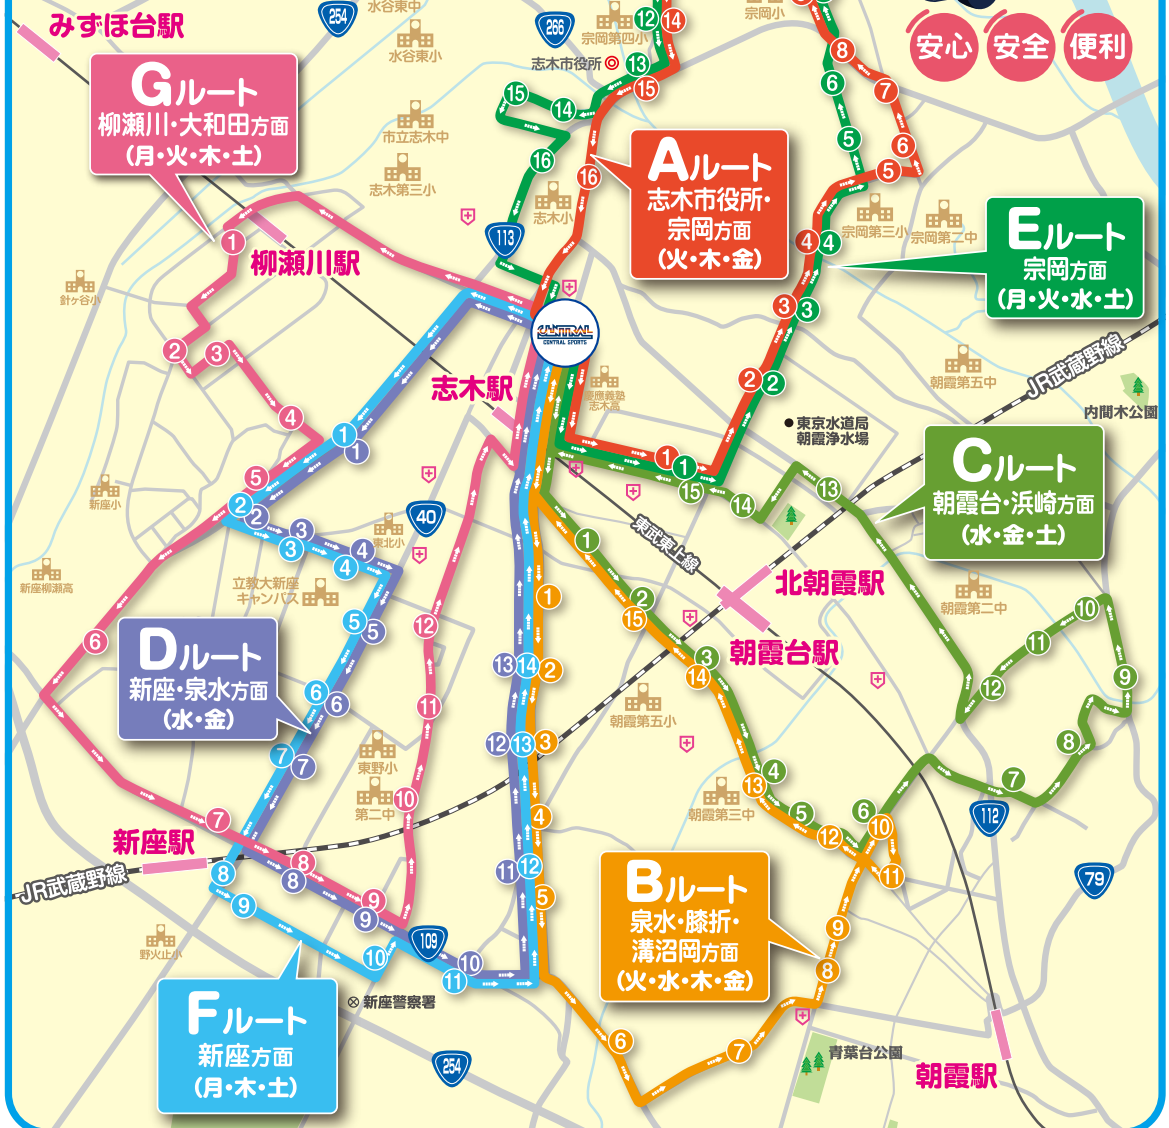

無料送迎バス 好評運行中!!

みんなを乗せて
安全運転で
走ってるよー!!

安心 安全 便利

スクールバスルート 運行表

Aルート 志木市役所・宗岡方面 [火・木・金曜日運行]

番号	バス停	番号	バス停
1	北朝霞公民館	9	ほしかめ商店前
2	宮戸郵便局前	10	みどり幼稚園前
3	宝蔵寺バス停	11	志木ハイデンス前
4	宮戸橋バス停	12	宿バス停
5	下宗岡一丁目バス停	13	志木高校入口バス停
6	児童公園前	14	中宗岡一丁目バス停
7	宗岡バス停	15	いろは橋バス停
8	宗岡公民館バス停	16	川口信用金庫前

Bルート 泉水・膝折・溝沼方面 [火・水・木・金曜日運行]

番号	バス停	番号	バス停
1	弁財原バス停	9	滝の根公園入口バス停
2	下の原バス停	10	100円ショップレモン
3	泉水上バス停	11	コインランドリーふわふわ
4	水道道路バス停	12	溝沼坂下バス停
5	コスモシティ朝霞台前	13	第三中学校バス停
6	膝折バス停	14	サミット前
7	幸町一丁目バス停	15	西弁財バス停
8	朝霞消防署前		

Dルート 新座・泉水方面 [水・金曜日運行]

番号	バス停	番号	バス停
1	シーズウィッシュマンション前	8	高田整形外科前
2	富士見ヶ丘バス停	9	東京ガスライフバル前
3	北野バス停	10	野火止坂上バス停
4	東寮前バス停	11	島の上バス停
5	立教前バス停	12	泉水上バス停
6	北野入口バス停	13	TSUTAYA前
7	野火止中央バス停(ウェルシア前)		

Eルート 宗岡方面 [月・火・水・土曜日運行]

番号	バス停	番号	バス停
1	シーズウィッシュマンション前	8	ちゃんこ江戸沢前
2	富士見ヶ丘バス停	9	中堀バス停
3	北野バス停	10	ダイソー前(ヤオコーシティ内)
4	東寮前バス停	11	野火止坂上バス停
5	立教前バス停	12	島の上バス停
6	北野入口バス停	13	泉水上バス停
7	野火止中央バス停(ウェルシア前)	14	TSUTAYA前

Gルート 柳瀬川・大和田方面 [月・火・木・土曜日運行]