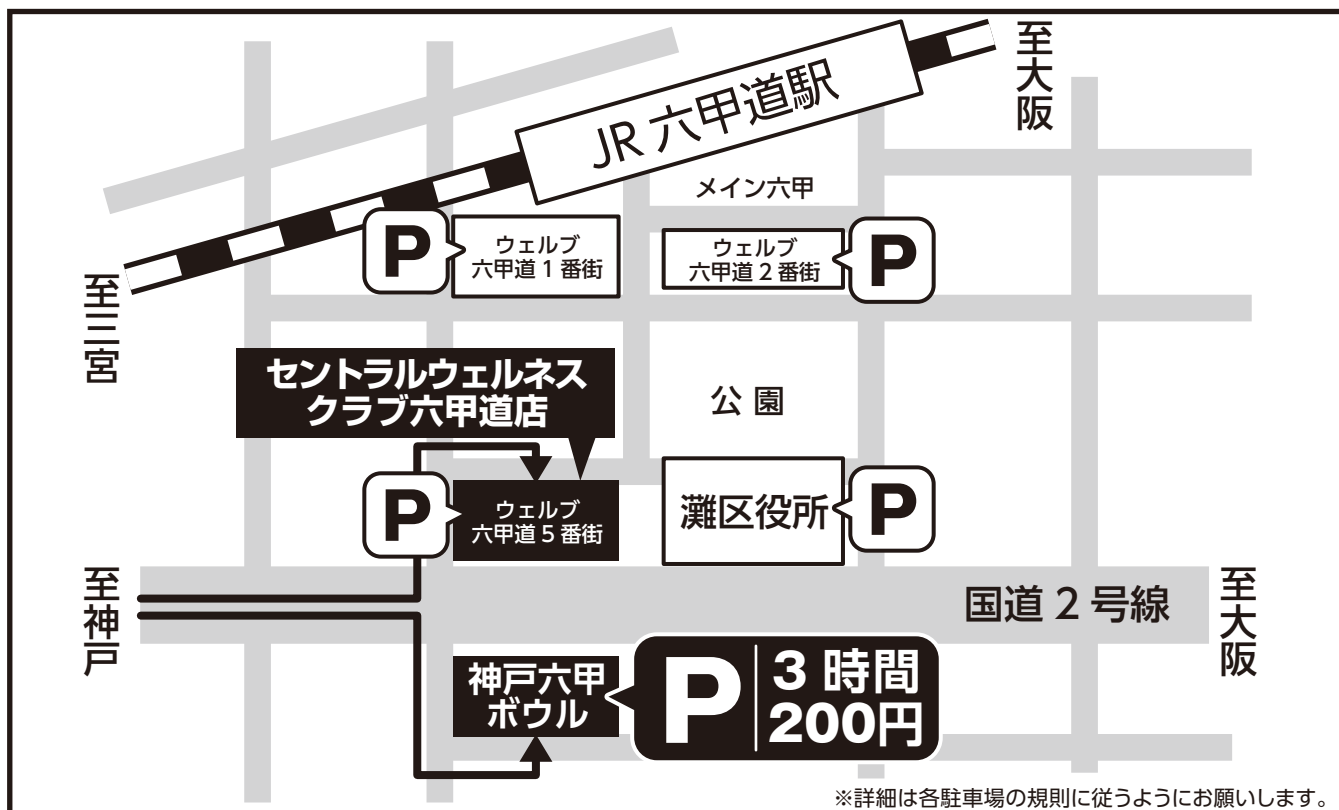

駐車場ののご案内

セントラルウェルネスクラブ六甲道（以下クラブ）メンバーの皆様へ駐車割引サービスのご案内を申し上げます。以下の内容をご確認の上、ご利用並びにご協力をお願い申し上げます。

割引駐車場

おすすめ

神戸六甲ボウル駐車場

3時間 200円

●駐車料金 30分毎 200円

高さ	(入口)2.1m(中)2.0m
車幅	1.9m以下
全長	5.0m以下

営業時間	24時間 (年中無休)
------	----------------

※一部機械式駐車の為、別途高さ制限あり

※詳細は各駐車場の規則に従うようにお願いします。

ウェルブ六甲道1番街駐車場

2時間 200円

●駐車料金 40分毎 220円

高さ	2.1m以下	営業時間 全日 朝 6:00~ 夜 1:00
車幅	1.9m以下	
全長	5.0m以下	

※一部機械式駐車の為、別途高さ制限あり

ウェルブ六甲道5番街駐車場

2時間 200円

●駐車料金 30分毎 220円

高さ	2.1m以下	営業時間 全日 朝 6:00~ 夜 1:00
車幅	1.9m以下	
全長	5.0m以下	

※地下1階「一般用駐車場」
※地下2階「住宅用駐車場」

ウェルブ六甲道2番街駐車場

2時間 200円

●駐車料金 30分毎 220円

高さ	2.1m以下	営業時間 全日 朝 6:00~ 夜 1:00
車幅	1.9m以下	
全長	5.0m以下	

※一部機械式駐車の為、別途高さ制限あり

灘区役所駐車場

2時間 200円

●駐車料金 30分毎 220円

高さ	2.1m以下	営業時間 全日 朝 6:00~ 夜 1:00
車幅	1.9m以下	
全長	5.0m以下	

※地下1階「一般用駐車場」
※地下2階「住宅用駐車場」

※20:00以降に入場される場合は通常料金が割引サービス料金と同額となっております。20:00以降入場のお客様につきましては、駐車券をご持参頂いた3Fフロントにて駐車サービス券をご購入頂く必要はございませんので、直接各駐車場の精算機にてご精算ください。※神戸六甲ボウルは対象外となります。