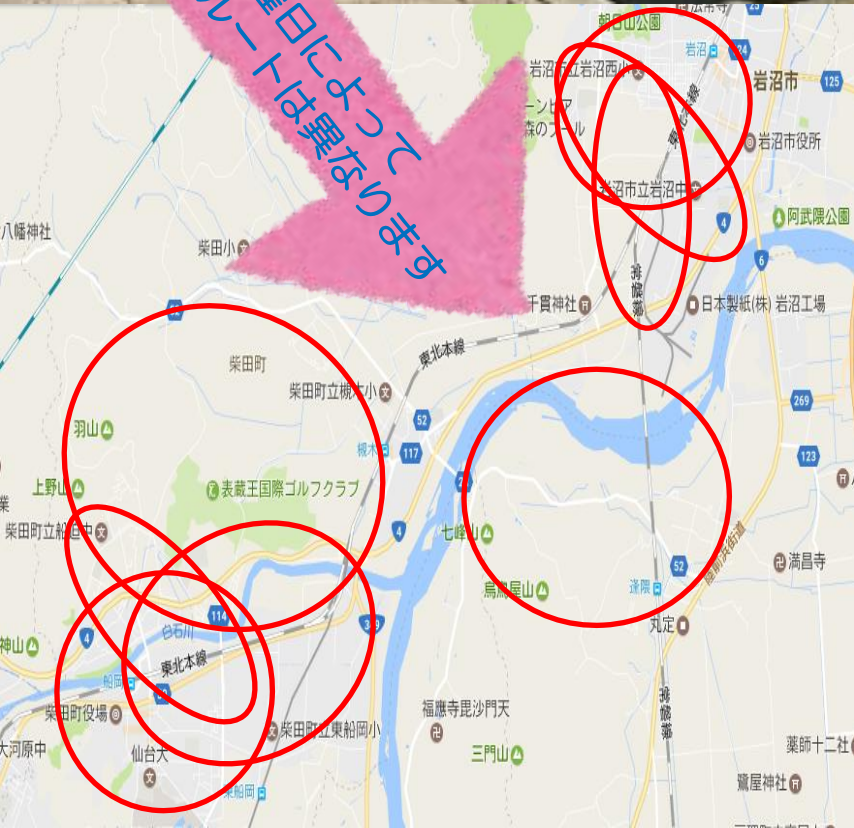

# 青バスに乗って プールに行こう!!

曜日によって  
バスルートは異なります

## 無料送迎バス 運行中!!

(キッズスイミングスクール会員のみ)

曜日によって異なります。  
詳しいルートについては  
お問い合わせください。