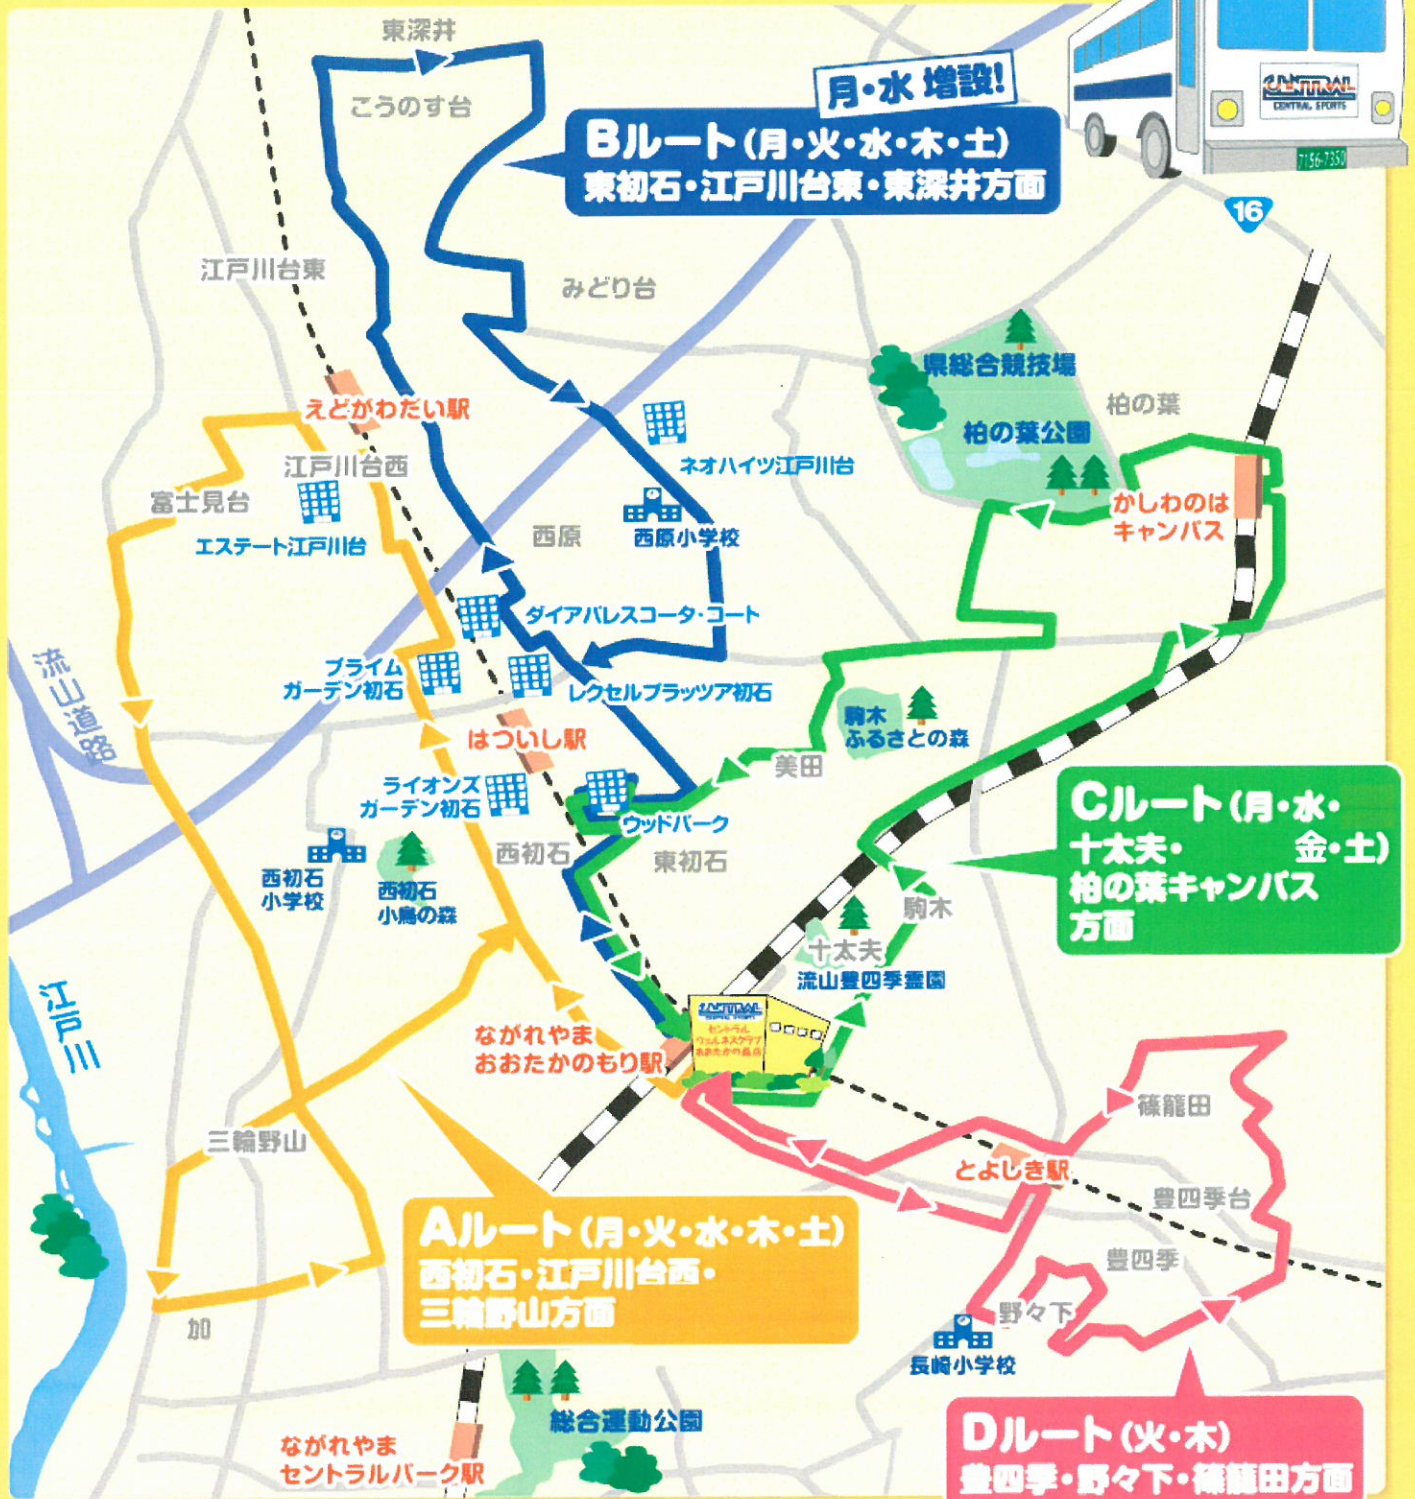

スクール専用無料バス運行中

送り迎えをしなくてもOK! 安心してスクールに通えます。

★詳しくは、クラブまでお問い合わせください。

セントラルウェルเนสクラブ おおたかの森店 TEL.04-7156-7350

積雪、台風等の悪天候時には運休となる場合があります。また、渋滞時には遅延する場合がありますので予めご了承ください。なお、ご登録時に1,080円バスラベルが必要になります。