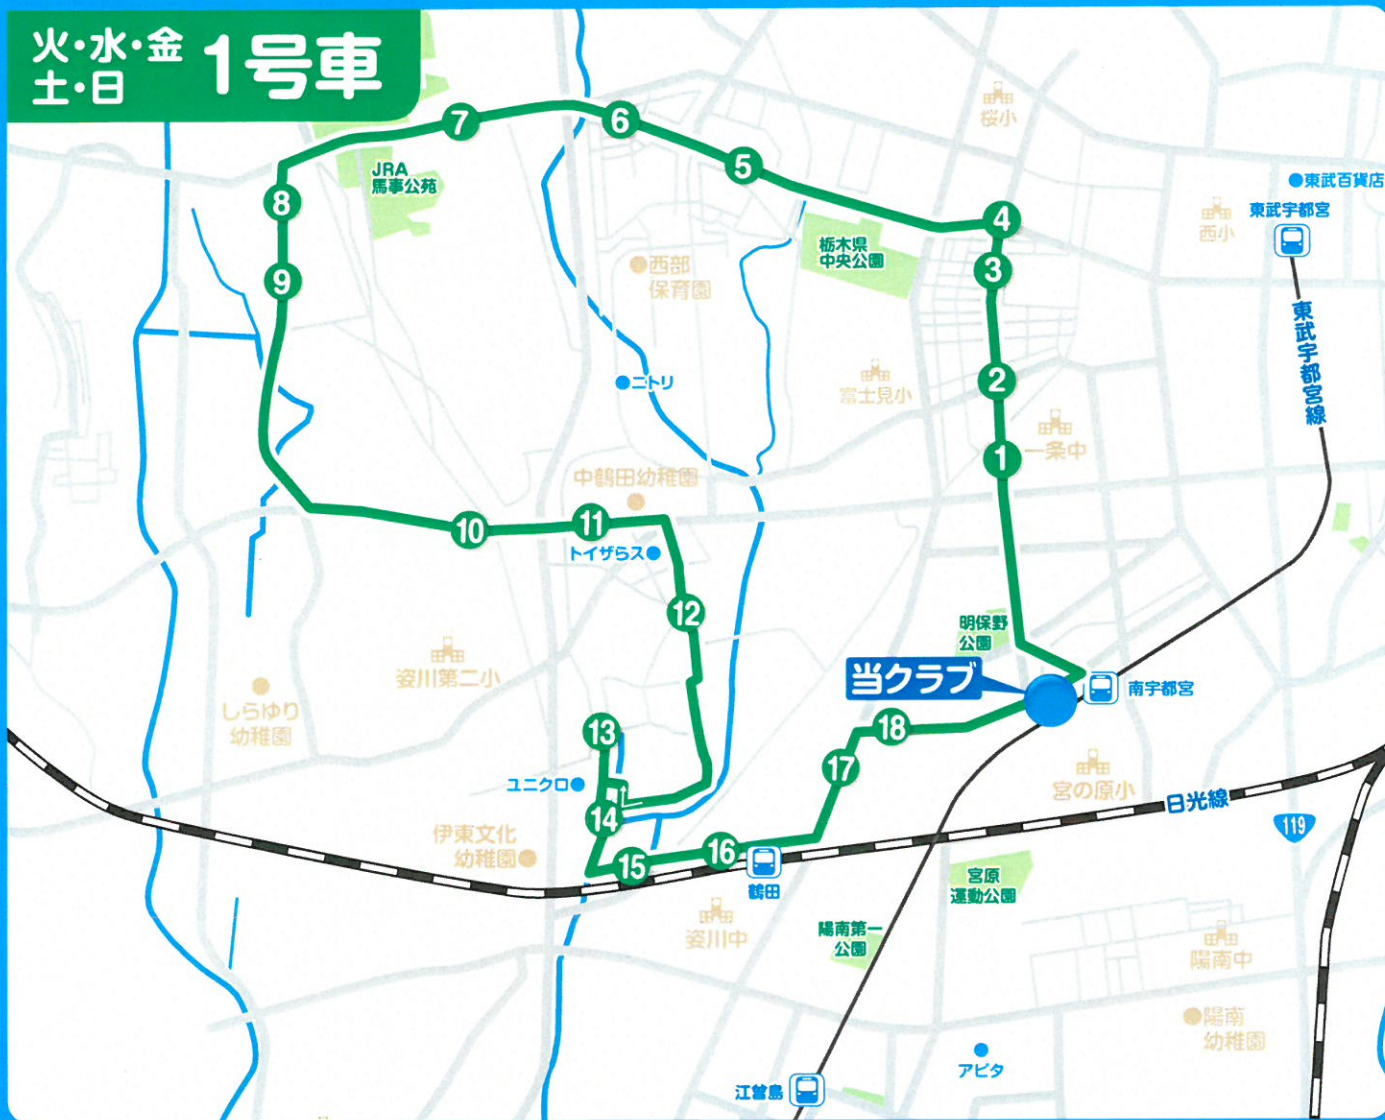

# スクールバス無料運行中

火・水・金 1号車  
土・日

|                  |              |                 |
|------------------|--------------|-----------------|
| ① 岡田園芸           | ⑦ 乙女屋        | ⑬ 鶴田駅西1号児童公園    |
| ② 十文字バス停         | ⑧ 麺や五助       | ⑭ 鶴田駅西2号児童公園先の橋 |
| ③ 操町郵便局向かい消防火栓前  | ⑨ 砥上団地3号棟向かい | ⑮ 鶴田駅西3号児童公園    |
| ④ 西大寛バス停         | ⑩ サトーカメラ跡地   | ⑯ 鶴田駅駐輪場前       |
| ⑤ セブンイレブン鶴田バイパス店 | ⑪ 幸楽苑        | ⑰ 宇都宮高校向かい塾前    |
| ⑥ スシロー           | ⑫ 中央無線       | ⑱ KEIAI不動産横     |

# スクールバス無料運行中

## 木曜1号車

- 1 ココス跡地向かい
- 2 西原3丁目バス停
- 3 セブンイレブン鶴田バイパス店
- 4 スシロー

※ バスルート・停留所は変更となる場合がございます。

セントラルスポーツクラブ南宇都宮店

キッズスイミング・体育・ダンススクール専用

※バスルート・停留所は変更となる場合がございます。