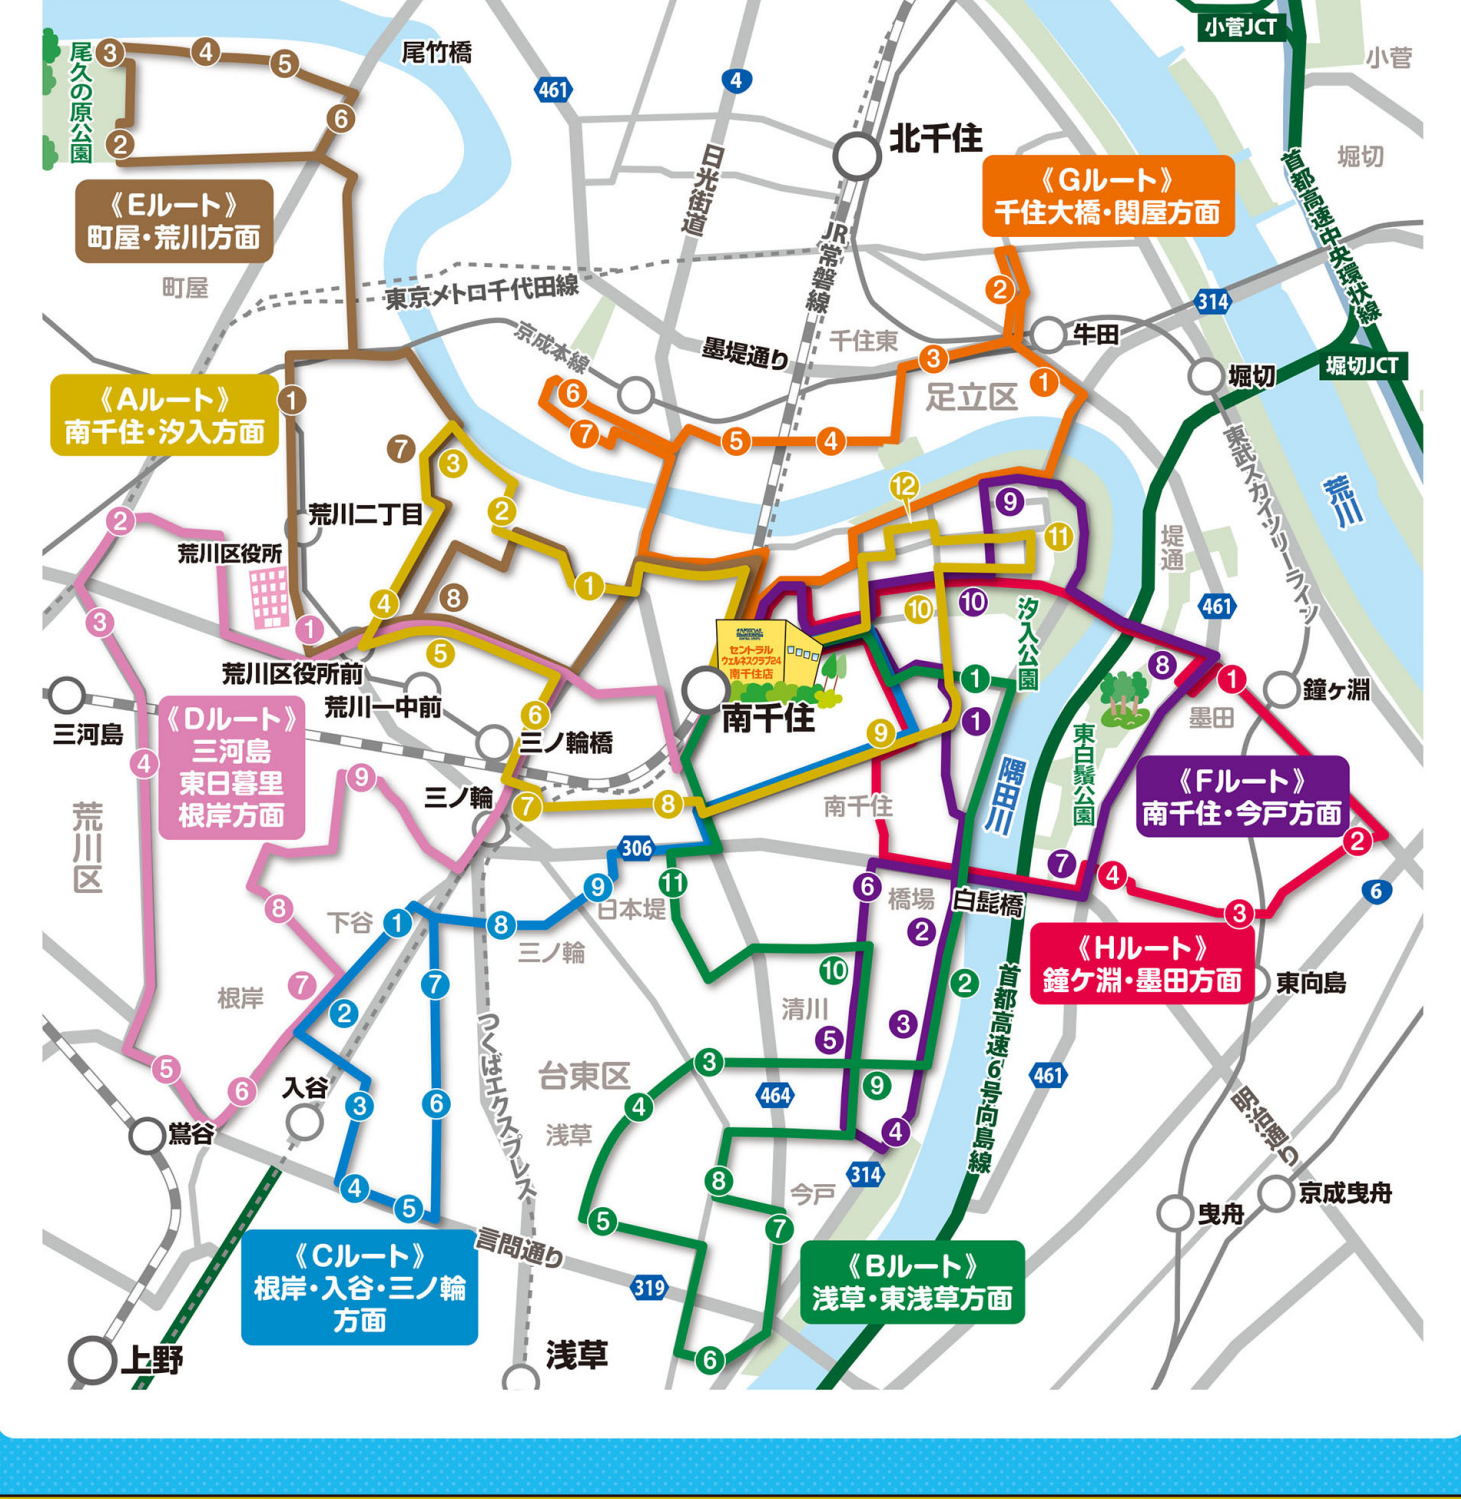

スクール専用 スクールバス 無料運行中!

安心・便利 月～土曜日

送迎バスがお子様を安全に送迎致します。
 ※曜日・時間によって定員があるルートがございます。※詳細はクラブまでお問い合わせください。

《Aルート》南千住・汐入方面 火・金曜日運行

バス停番号	停留所	スクール			
		練習時間 16:30~		練習時間 17:30~	
		お迎え	送り	お迎え	送り
	クラブ出発	15:40	17:40	16:40	18:40
1	南千住六丁目防災広場前	15:48	17:48	16:48	18:48
2	アクロシティ前	15:50	17:50	16:50	18:50
3	ブランヴェールEX横 タワーズ前	15:52	17:52	16:52	18:52
4	関口米店向い(旧:秋津屋酒店前)	15:54	17:54	16:54	18:54
5	南千住警察署前	15:56	17:56	16:56	18:56
6	サンシティミノワ前	16:00	18:00	17:00	19:00
7	浄閑寺前	16:02	18:02	17:02	19:02
8	荒川区南千住第二保育園前	16:04	18:04	17:04	19:04
9	南千住清掃車庫前	16:07	18:07	17:07	19:07
10	南千住8丁目バス停前	16:09	18:09	17:09	19:09
11	荒川区立第三中学校前	16:11	18:11	17:11	19:11
12	胡録神社前	16:13	18:13	17:13	19:13
	クラブ着	16:18	18:18	17:18	19:18

《Bルート》浅草・東浅草方面 月・火・水・金・土曜日運行

バス停番号	停留所	スクール			
		練習時間 16:30~		練習時間 17:30~	
		お迎え	送り	お迎え	送り
	クラブ出発	15:40	17:40	16:40	18:40
1	※バス停廃止				
2	サニーライフ台頭橋場前(旧:橋場一丁目バス停前)	15:46	17:46	16:46	18:46
●	今戸接骨院前(⑨今戸消防出張所向かい乗車の方)		17:47		18:47
3	末崎製靴(せいか)向い(旧:地方橋交差点手前)	15:49	17:49	16:49	18:49
4	千束通りへアーサロンゆきお前	15:51	17:51	16:51	18:51
5	浅草三丁目交差点マンション前	15:54	17:54	16:54	18:54
6	花川戸公園前	15:56	17:56	16:56	18:56
7	ダイヤパレス浅草前	15:58	17:58	16:58	18:58
8	伊藤園横(浅草5丁目交差点横)	16:02	18:02	17:02	19:02
9	今戸消防出張所向かい	16:05		17:05	
10	台東清川郵便局前	16:09	18:09	17:09	19:09
11	パーパーフジ向い(旧:日本堤二丁目交差点パーパーフジ向かい)	16:12	18:12	17:12	19:12
	クラブ着	16:20	18:20	17:20	19:20

《Dルート》三河島・東日暮里・荒川方面 月・水・木・土曜日運行

バス停番号	停留所	スクール			
		練習時間 16:30~		練習時間 17:30~	
		お迎え	送り	お迎え	送り
	クラブ出発	15:40	17:40	16:40	18:40
1	都電荒川区役所前駅横(旧:都電荒川区役所前駅横 ニコン前)	15:47	17:47	16:47	18:47
2	※バス停廃止				
3	荒川4丁目バス停前	15:53	17:53	16:53	18:53
4	まいばすけっと三河島駅前店前(旧:魚民前)	15:55	17:55	16:55	18:55
5	高井医院	15:59	17:59	16:59	18:59
6	稲沢内科医院	16:01	18:01	17:01	19:01
7	ユテライズ根岸前	16:02	18:02	17:02	19:02
8	創価学会東京上野平和講堂前	16:04	18:04	17:04	19:04
9	東日本エンジニアリング(株)二の坪通り側(旧:YKK前)	16:07	18:07	17:07	19:07
	クラブ着	16:20	18:20	17:20	19:20