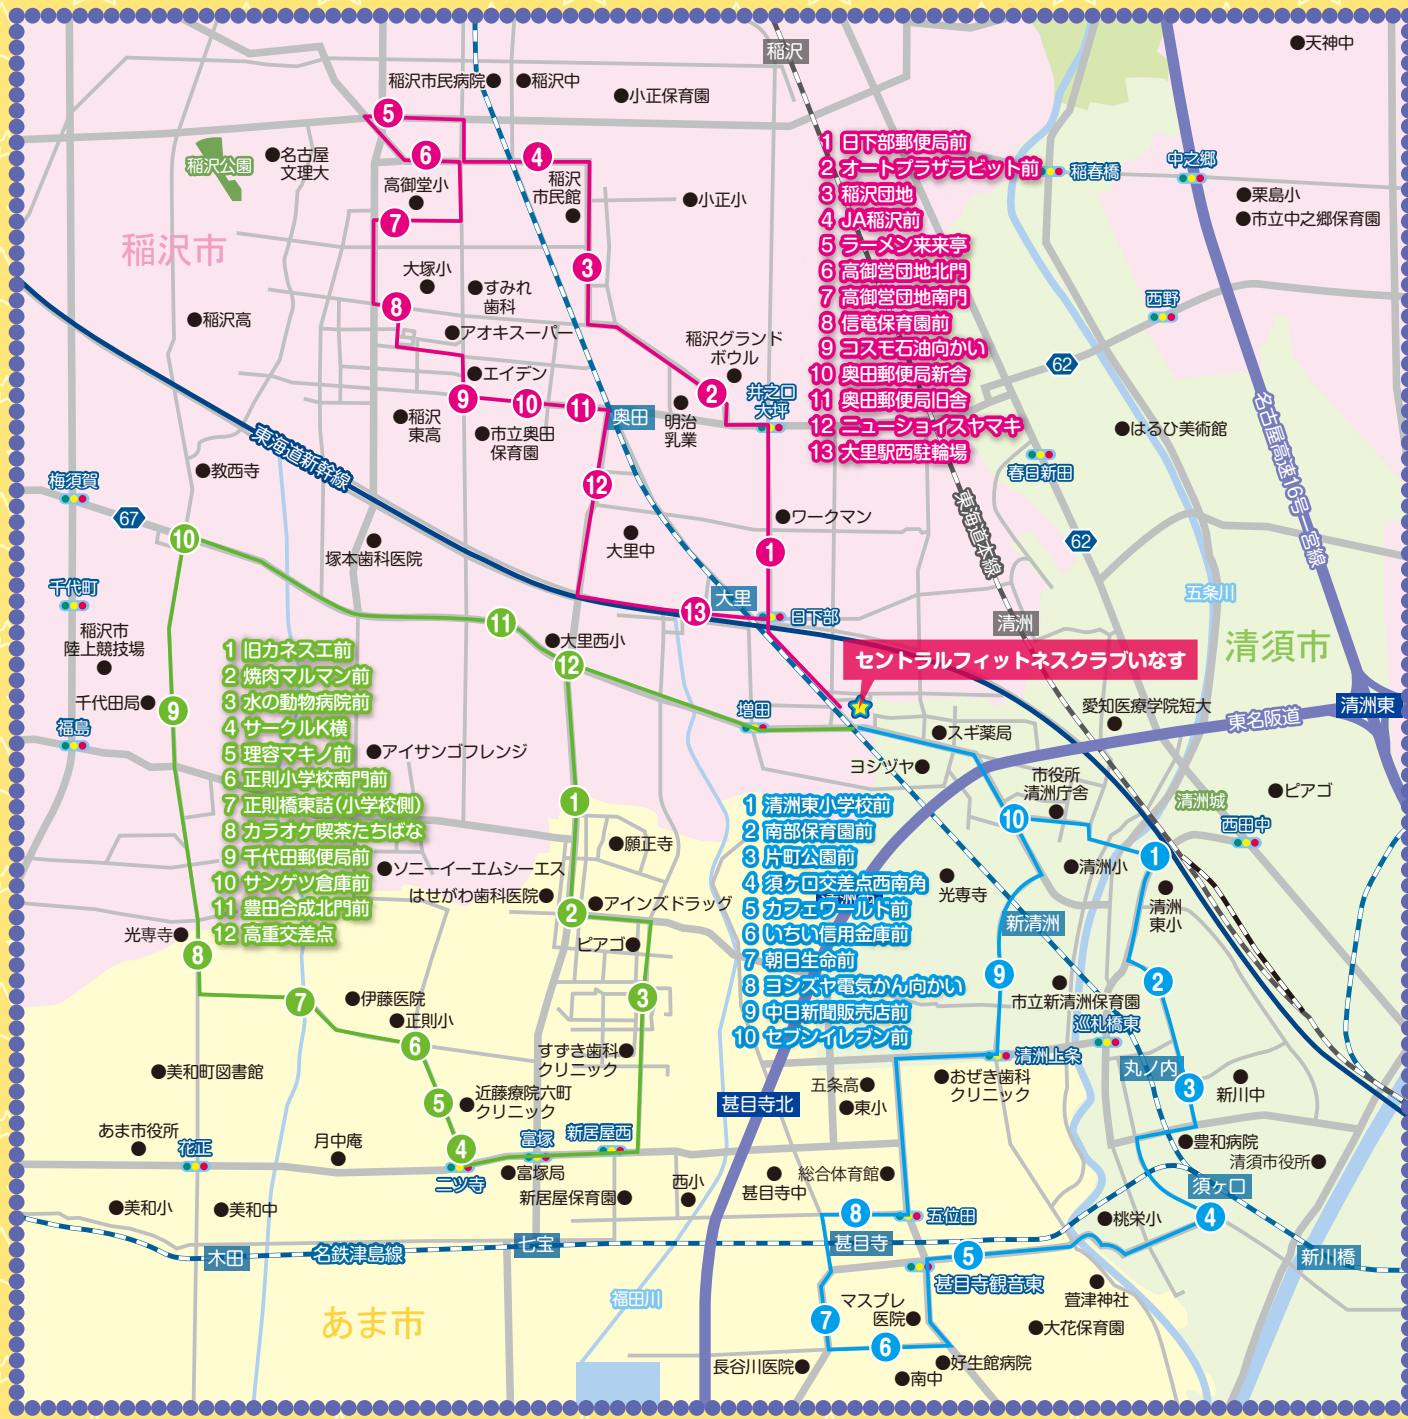

# スクールバスルート!

## 清洲・甚目寺ルート

- |                 |                  |
|-----------------|------------------|
| 1 清洲東小学校前       | 6 いちい信用金庫前       |
| 2 南部保育園前        | 7 朝日生命前          |
| 3 片町公園前         | 8 ヨシシヤ電気館<br>向かい |
| 4 須ヶ口交差点<br>西南角 | 9 中日新聞販売店前       |
| 5 カフェワールド前      | 10 セブンイレブン前      |

## 北島・ニッ寺ルート(月・木)

- |                |                  |
|----------------|------------------|
| 1 旧カネスエ前       | 7 正則橋東詰(小学校側)    |
| 2 焼肉マルマン前      | 8 カラオケ喫茶<br>たちばな |
| 3 水の動物病院前      | 9 千代田郵便局前        |
| 4 サークルK横       | 10 サンゲツ倉庫前       |
| 5 理容マキノ前       | 11 豊田合成北門前       |
| 6 正則小学校<br>南門前 | 12 高重交差点         |

## 稲沢ルート(火・金・土)

- |                   |                   |
|-------------------|-------------------|
| 1 日下部郵便局前         | 8 信電保育園前          |
| 2 オートプラザ<br>ラビット前 | 9 コスモ石油向かい        |
| 3 稲沢団地            | 10 奥田郵便局新舎        |
| 4 JA稲沢前           | 11 奥田郵便局旧舎        |
| 5 ラーメン来来亭         | 12 ニューショイス<br>ヤマキ |
| 6 高御堂団地北門         | 13 大里駅西駐輪場        |
| 7 高御堂団地南門         |                   |