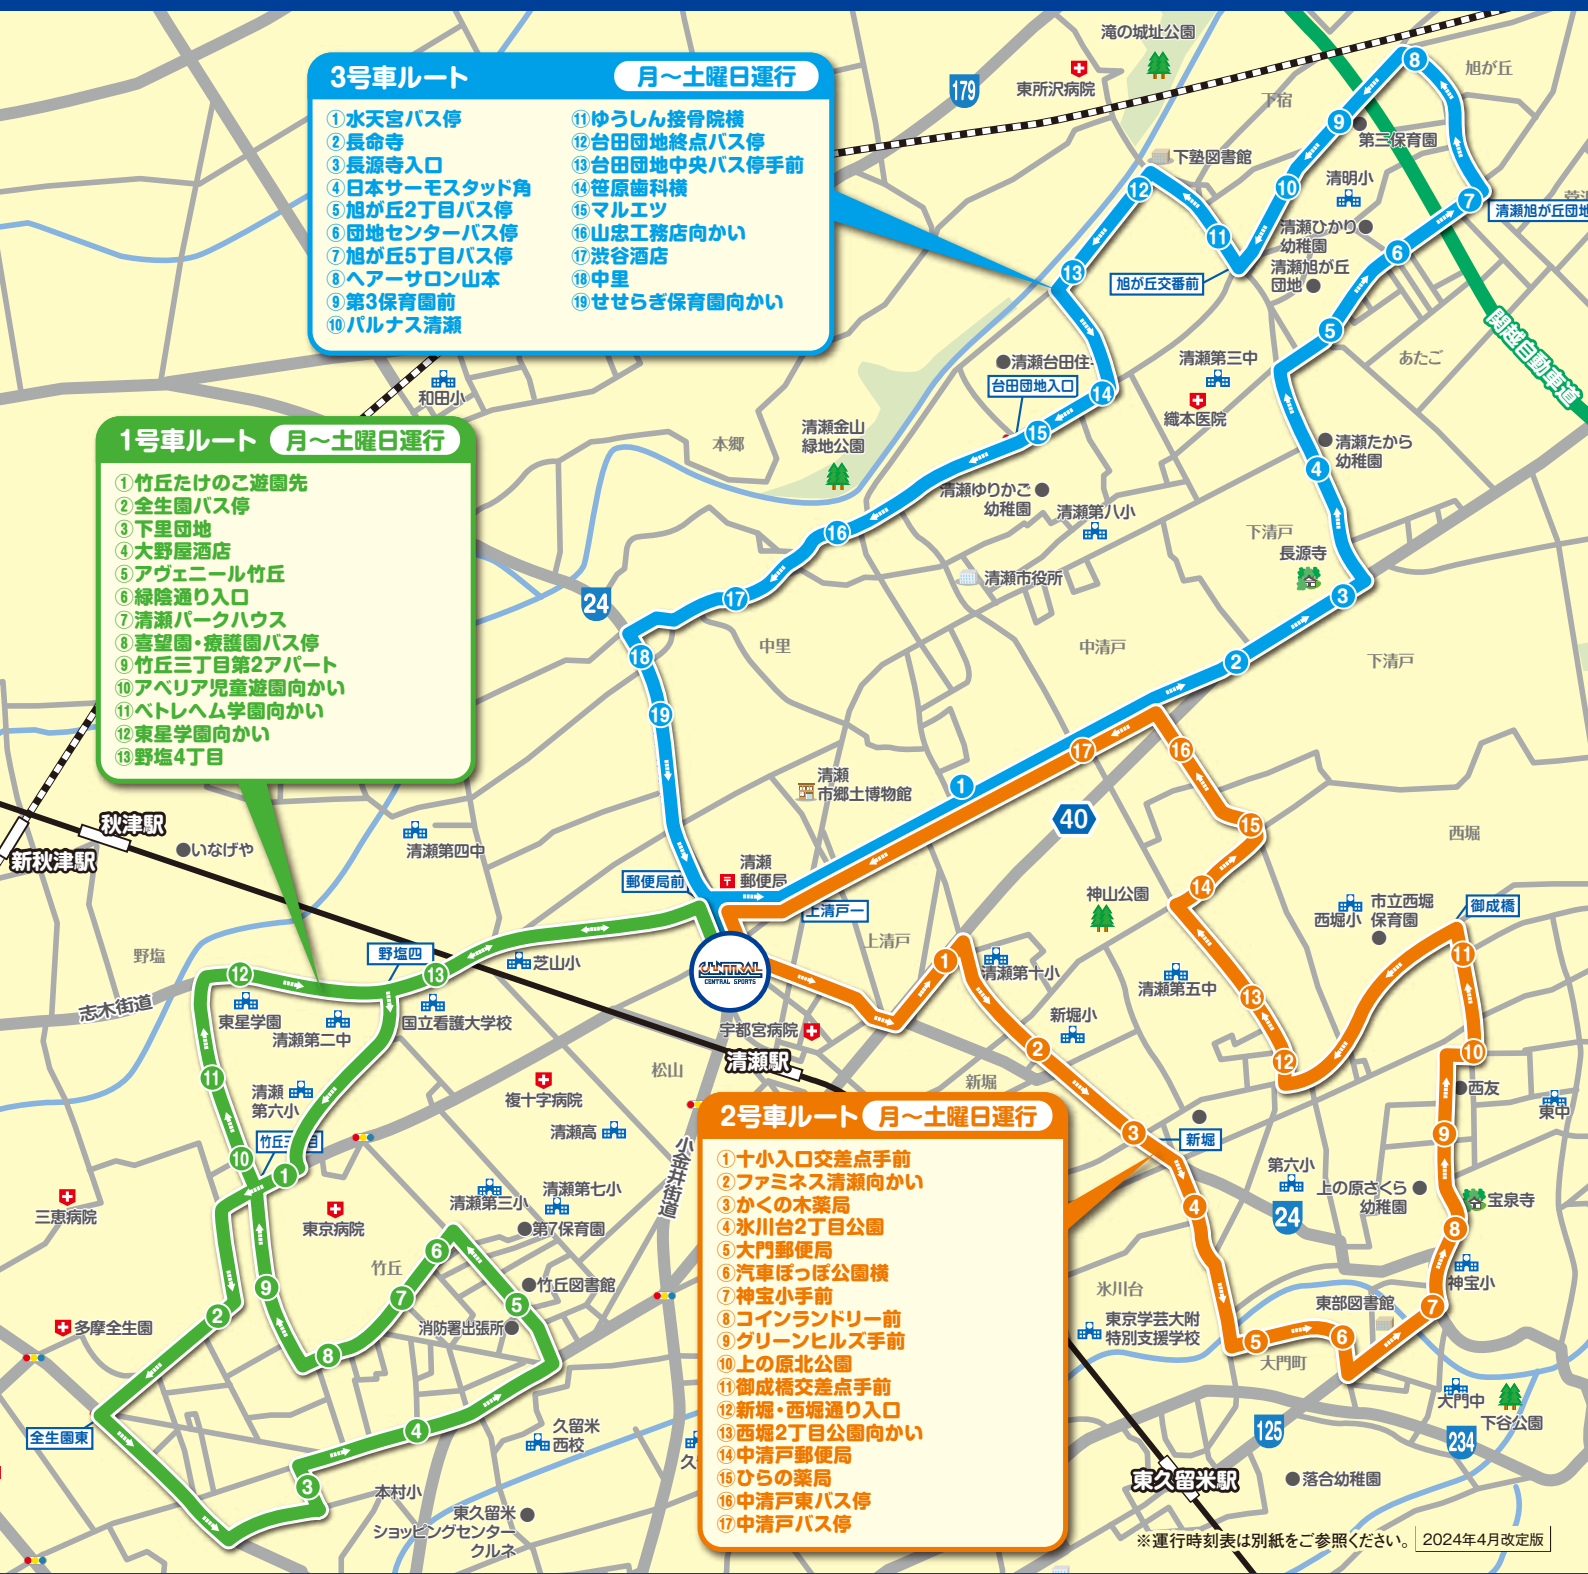

☀️ 安心!! ☀️ 便利!! ☀️ 無料!!

お友達と一緒にだから安心♪
雨の日もラクラク移動♪

スクールバスご案内

3号車ルート 月～土曜日運行

①水天宮バス停	⑪ゆうしん接骨院横
②長命寺	⑫台田団地終点バス停
③長源寺入口	⑬台田団地中央バス停手前
④日本サーモスタッド角	⑭笹原歯科横
⑤旭が丘2丁目バス停	⑮マルエツ
⑥団地センターバス停	⑯山忠工務店向かい
⑦旭が丘5丁目バス停	⑰渋谷酒店
⑧ヘアサロン山本	⑱中里
⑨第3保育園前	⑲せせらぎ保育園向かい
⑩バルナス清瀬	

1号車ルート 月～土曜日運行

- ①竹丘たけのご遊園先
- ②全生園バス停
- ③下里団地
- ④大野屋酒店
- ⑤アヴェニール竹丘
- ⑥緑陰通り入口
- ⑦清瀬パークハウス
- ⑧喜望園・療養園バス停
- ⑨竹丘三丁目第2アパート
- ⑩アペリア児童遊園向かい
- ⑪ペトレヘム学園向かい
- ⑫東星学園向かい
- ⑬野塩4丁目

2号車ルート 月～土曜日運行

- ①十小入口交差点手前
- ②ファミネス清瀬向かい
- ③かくの木薬局
- ④氷川台2丁目公園
- ⑤大門郵便局
- ⑥汽車ぼっぽ公園横
- ⑦神宝小手前
- ⑧コインランドリー前
- ⑨グリーンヒルズ手前
- ⑩上の原北公園
- ⑪御成橋交差点手前
- ⑫新堀・西堀通り入口
- ⑬西堀2丁目公園向かい
- ⑭中清戸郵便局
- ⑮ひらの薬局
- ⑯中清戸東バス停
- ⑰中清戸バス停

※運行時刻表は別紙をご参照ください。2024年4月改定版

クラブ出発時間

〈平日〉毎時45分発 〈土曜日〉毎時15分発

※到着時刻は、交通事情により多少遅れる場合がございます。ご了承ください。
※帰りのみの到着時刻は人数により早くなる場合がございます。

～おねがい～

- バスの停留所では、遊ばないで待ちましょう。
- バスが来たら手を上げて合図してください。
- 乗車中はシートベルトを締めましょう。
- 自分のバスの名前を覚えましょう!
- 帰りのみ乗車希望の際は、練習前に2階レセプションにてバスカードをケースにお入れください。
- 車内での飲食はできません。