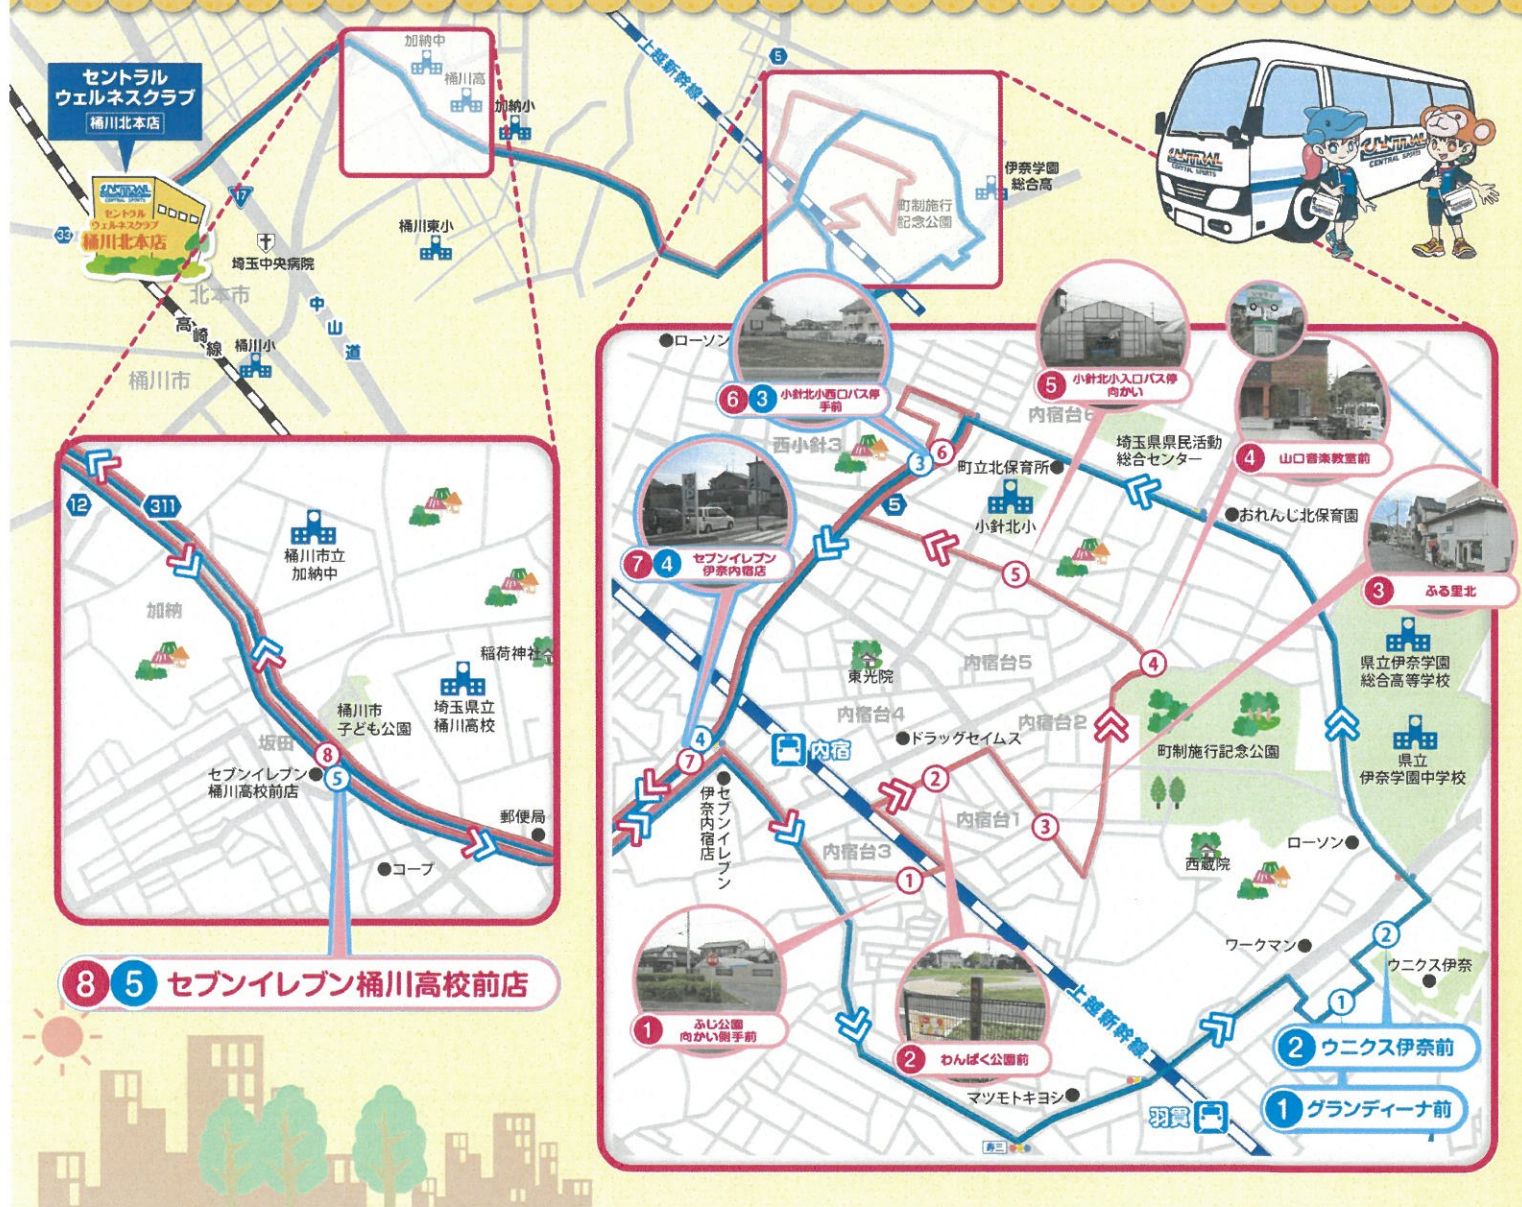

# 伊奈町方面 A・Bルート

バス 番号	停留所	1便 発着時間 火・水曜日		2便 発着時間 火・水曜日	
		迎え	送り	迎え	送り
	クラブ発		17:40		18:40
	[送り]セブンイレブン桶川高校前店		17:52		18:52
	[送り]セブンイレブン伊奈内宿店		18:00		19:00
1	ふじ公園向かい	15:48	18:02	16:48	19:02
2	わんぱく公園前	15:50	18:04	16:50	19:04
3	ふる里北	15:51	18:05	16:51	19:05
4	山口音楽教室前	15:54	18:08	16:54	19:08
5	小針北小入口バス停向かい	15:55	18:09	16:55	19:09
6	小針北小西口バス停手前	15:57	18:11	16:57	19:11
7	セブンイレブン伊奈内宿店	16:01		17:01	
8	セブンイレブン桶川高校前店	16:09		17:09	

バス 番号	停留所	1便 発着時間 月・木曜日		2便 発着時間 月・木曜日	
		迎え	送り	迎え	送り
	クラブ発		17:40		18:40
	[送り]セブンイレブン桶川高校前店		17:52		18:52
	[送り]セブンイレブン伊奈内宿店		18:00		19:00
1	グランディーナ前	15:51	18:05	16:51	19:05
2	ウニクス伊奈前	15:52	18:06	16:52	19:06
3	小針北小西口バス停手前	15:58	18:12	16:58	19:12
4	セブンイレブン伊奈内宿店	16:01		17:01	
5	セブンイレブン桶川高校前店	16:09		17:09	

スクールバス運行日は、スイミング・体育学校のカレンダーに合わせてあります。

桶川・北本地域のスポーツクラブといえば

# 桶川・北上尾方面Dルート

Dルート時刻表

バス番号	停留所	1便 発着時間		2便 発着時間	
		火・木曜日	送り	火・木曜日	送り
	クラブ発	迎え	17:40	送り	18:40
1	日出谷保育園	15:32	17:52	16:32	18:52
2	ファミリーマート桶川上日出谷店	15:35	17:55	16:35	18:55
3	上日出谷愛宕公園	15:36	17:56	16:36	18:56
4	上日出谷原公園前バス停	15:38	17:58	16:38	18:58
5	和久津第2ハイツ (桶川西小学校裏)	15:41	18:01	16:41	19:01
6	下日出谷第3公園前	15:43	18:03	16:43	19:03
7	すぎのや駐車場前	15:46	18:06	16:46	19:06
8	ローソン桶川下日出谷南店向い	15:50	18:10	16:50	19:10
9	井戸木郵便局前	15:54	18:14	16:54	19:14
10	ファミリーマート上尾中妻五丁目店	15:56	18:16	16:56	19:16
11	ローソン桶川朝日二丁目店向い	15:59	18:19	16:59	19:19
12	メロディーハイム桶川ルフラン	16:02	18:22	17:02	19:22
13	しまむら井戸木店裏手	16:05	18:25	17:05	19:25
14	ビュータワーおけがわ	16:08	18:28	17:08	19:28
15	保健センター駐車場入り口	16:10	18:30	17:10	19:30
16	ビューア・ラブル桶川	16:13	18:33	17:13	19:33