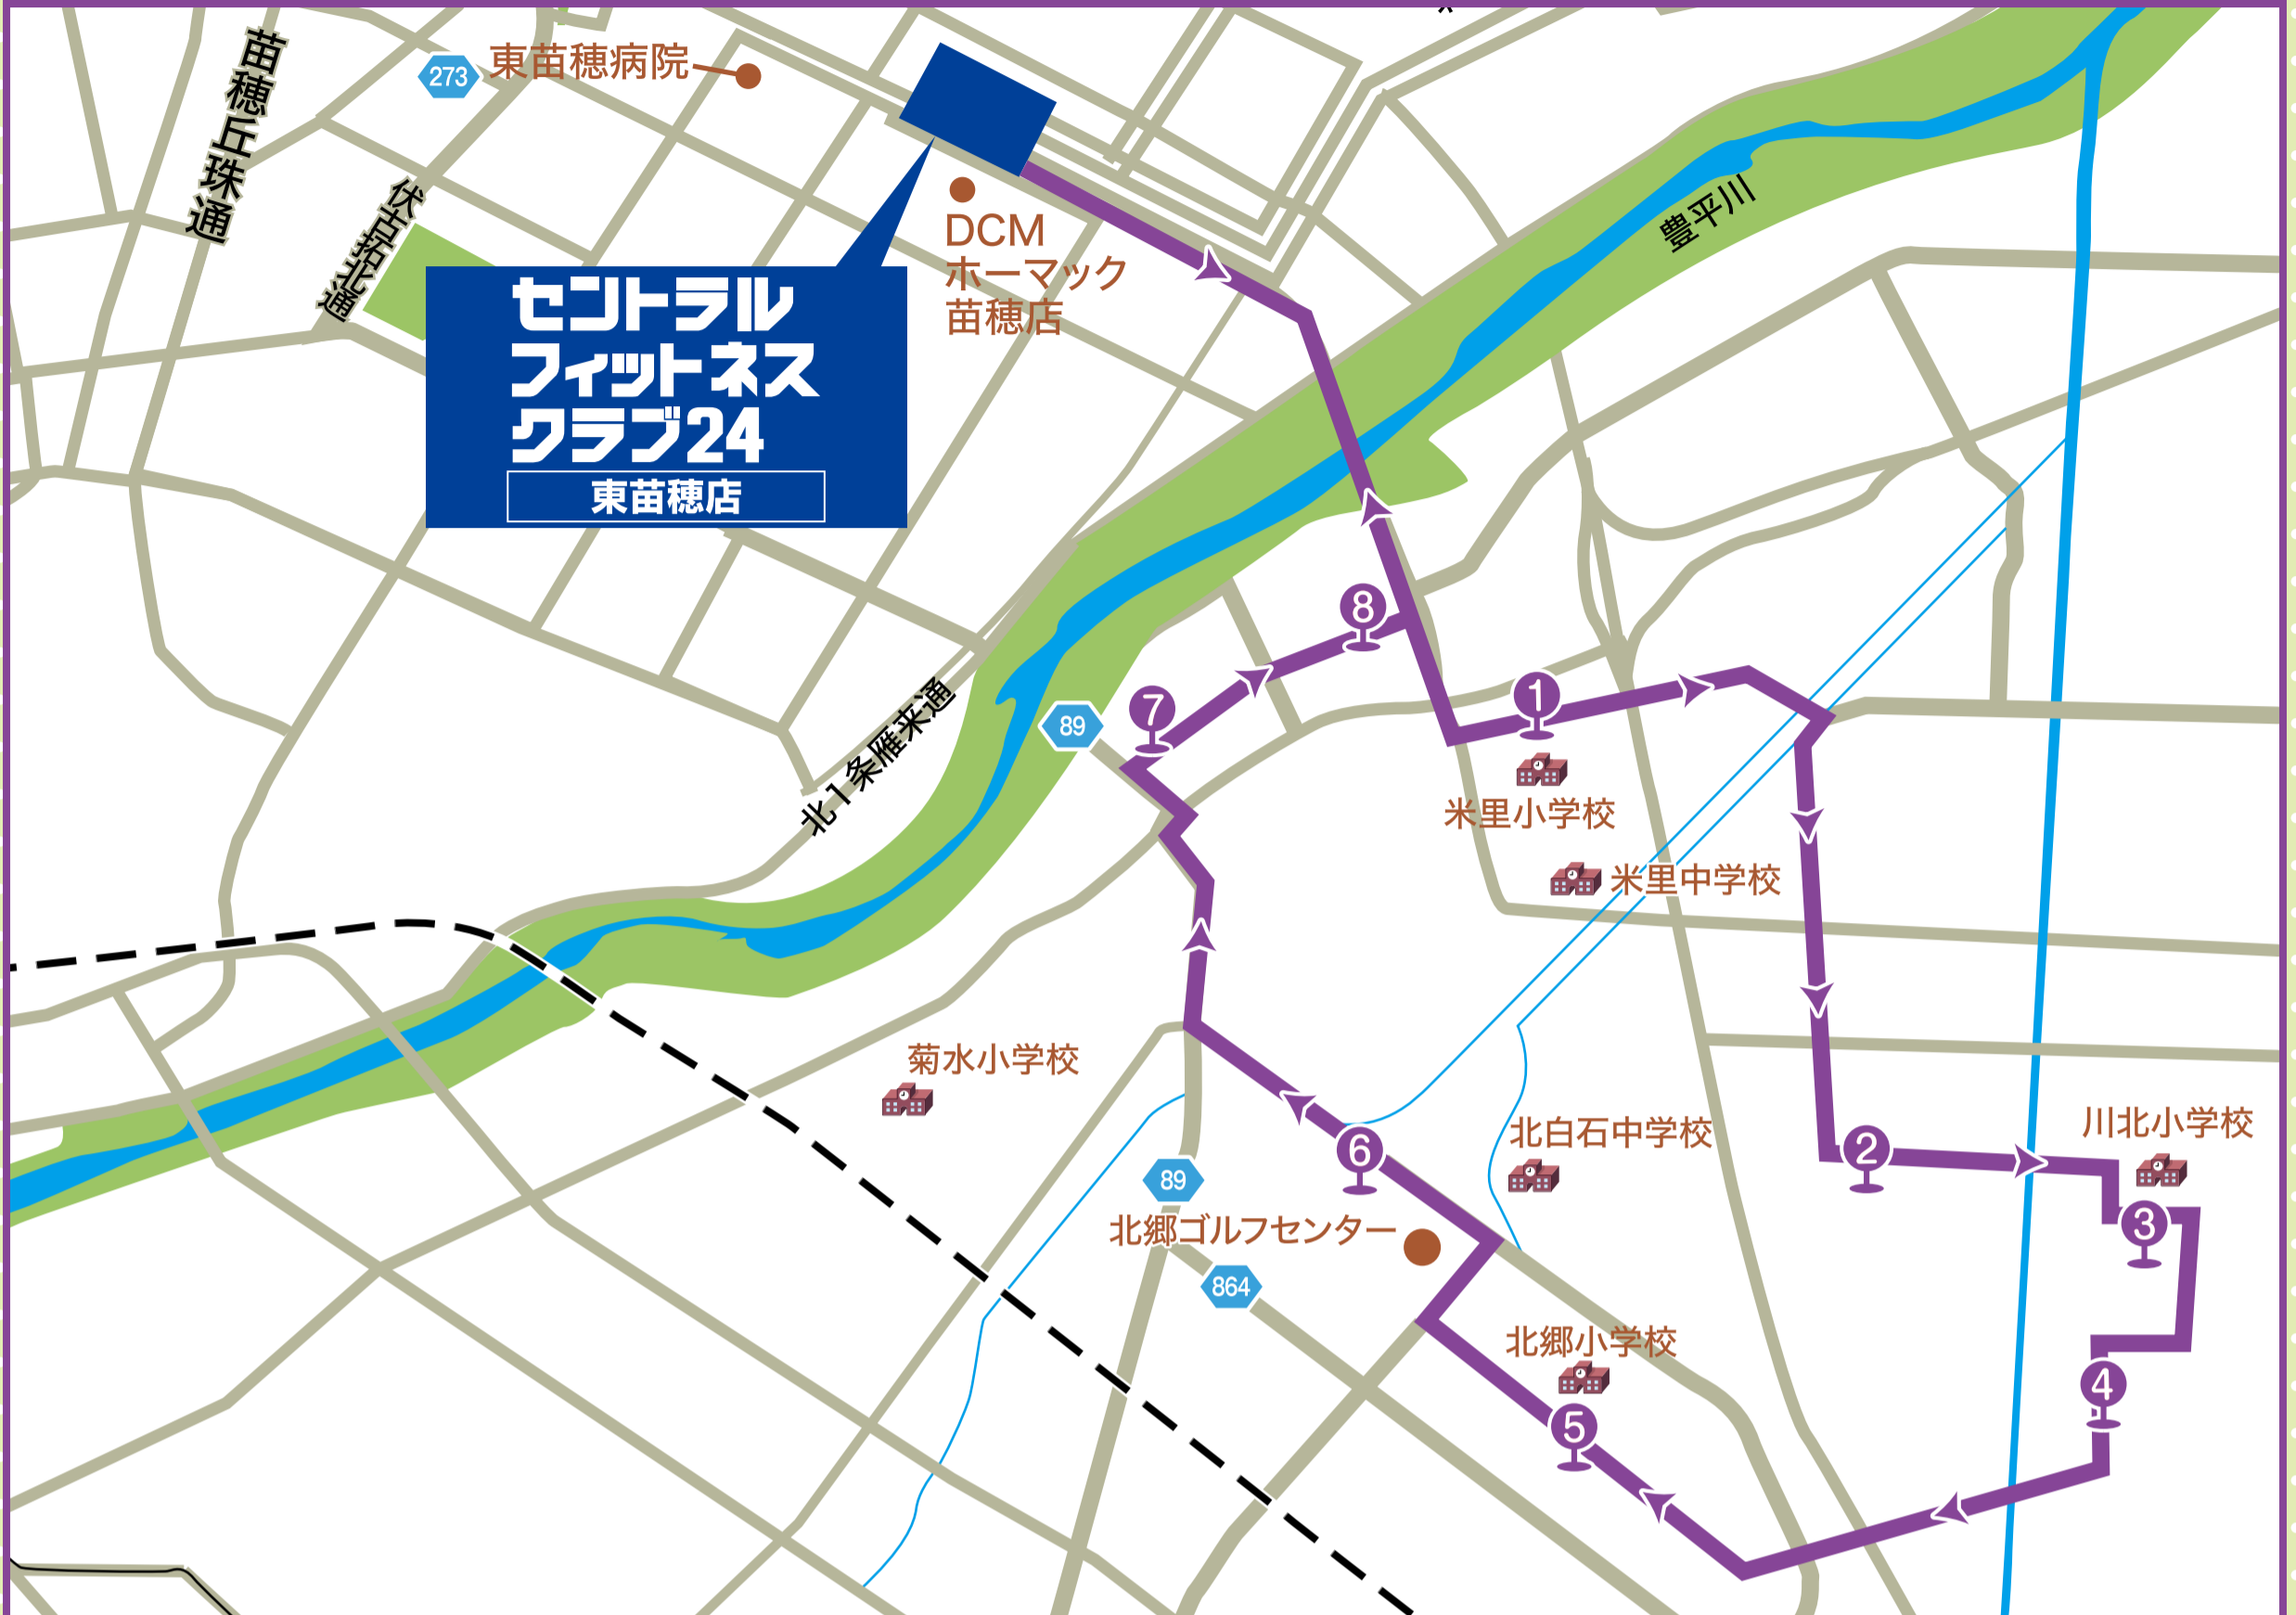

ルートを変更しました!

もっと便利に!

伏古ルート 伏古～北36条東20丁目～北24条東19丁目 方面

バス停留所	16:30クラス		17:30クラス	
	迎え	送り	迎え	送り
クラブ発	15:30	17:45	16:30	18:45
1 ビラ・サンライト第2前	34	49	34	49
2 伏古10条3丁目バス停	36	51	36	51
3 伏古11条3丁目バス停	38	53	38	53
4 伏古12条3丁目バス停	40	55	40	55
5 伏古13条3丁目バス停	42	57	42	57
6 丘珠公園向かい	44	59	44	59
7 丘珠マスカット保育園前	45	18:00	45	19:00
8 みずどり公園向かい	47	02	47	02
9 共栄ストアー前	52	07	52	07
10 栄南小学校前	55	10	55	10
11 コスモ薬局前	56	11	56	11
12 リハビリステーション白ゆり 北30条事業所前	16:00	15	17:00	15
13 ローソン北26条東店前	02	17	02	17
14 札幌幼稚園向かい	03	18	03	18
15 北24東21バス停	05	20	05	20
16 一の村公園横	07	22	07	22
クラブ着	16:11	18:26	17:11	19:26

送迎バス運行日	月	火	水	木	金
16:30クラス		○			
17:30クラス	○		○		

元町ルート 栄町～元町～環状通東 方面

バス停留所	16:30クラス		17:30クラス	
	迎え	送り	迎え	送り
クラブ発	15:30	17:45	16:30	18:45
1 北41東20バス停	52	18:10	52	19:10
2 栄町降車バス停	54	12	54	12
3 エーデンタルクリニック前	56	14	56	14
4 新道東皮膚科クリニック前	59	17	59	17
5 札幌東郵便局前	16:01	19	17:01	19
6 留萌信用金庫札幌支店前	03	21	03	21
7 柳月札幌店前	05	23	05	23
セカンドストリート 8 2ndSTREET札幌伏古店前	10	28	10	28
クラブ着	16:20	18:38	17:20	19:38

送迎バス運行日	月	火	水	木	金
16:30クラス			○	○	
17:30クラス		○			○

本町ルート 伏古～環状通東～本町 方面

バス停留所	16:30クラス		17:30クラス	
	迎え	送り	迎え	送り
クラブ発	15:30	17:45	16:30	18:45
1 伏古7条5丁目バス停	33	48	33	48
2 伏古5条4丁目バス停	34	49	34	49
3 伏古2条3丁目バス停	37	52	37	52
4 北19東22バス停	39	54	39	54
5 マルユウマート前	40	55	40	55
6 はやし歯科クリニック前	41	56	41	56
7 北海道消化器科病院前	43	58	43	58
8 あおぞら治療院前	45	18:00	45	19:00
9 セブンイレブン本町1条店前	47	02	47	02
10 本町1条5丁目バス停	48	03	48	03
11 東栄公園前	50	05	50	05
12 苗穂・本町地区センター前	52	07	52	07
13 本町2条8丁目バス停	54	09	54	09
14 (株)コオヨー前	55	10	55	10
15 イオンモール札幌苗穂前バス停	59	14	59	14
クラブ着	16:03	18:18	17:03	19:18

送迎バス運行日	月	火	水	木	金
16:30クラス					○
17:30クラス				○	

新規ルート開設しました!

もっと便利に!

桜大橋ルート 米里～川北～北白石 方面

バス停留所	16:30クラス		17:30クラス	
	迎え	送り	迎え	送り
クラブ発	15:30	17:45	16:30	18:45
1 米里小学校前	36	51	36	51
2 北郷公園バス停前	42	57	42	57
3 札幌市立北児童会館前	45	18:00	45	19:00
4 川北なかよし公園前	48	03	48	03
5 北郷小学校前	53	08	53	08
6 北郷ゴルフセンター前	56	11	56	11
7 札幌市立きくすいもとまち幼稚園前	16:00	15	17:00	15
8 積水ハウス建設東北株式会社前	16:02	17	02	17
9 クラブ着	16:08	18:23	17:08	19:23