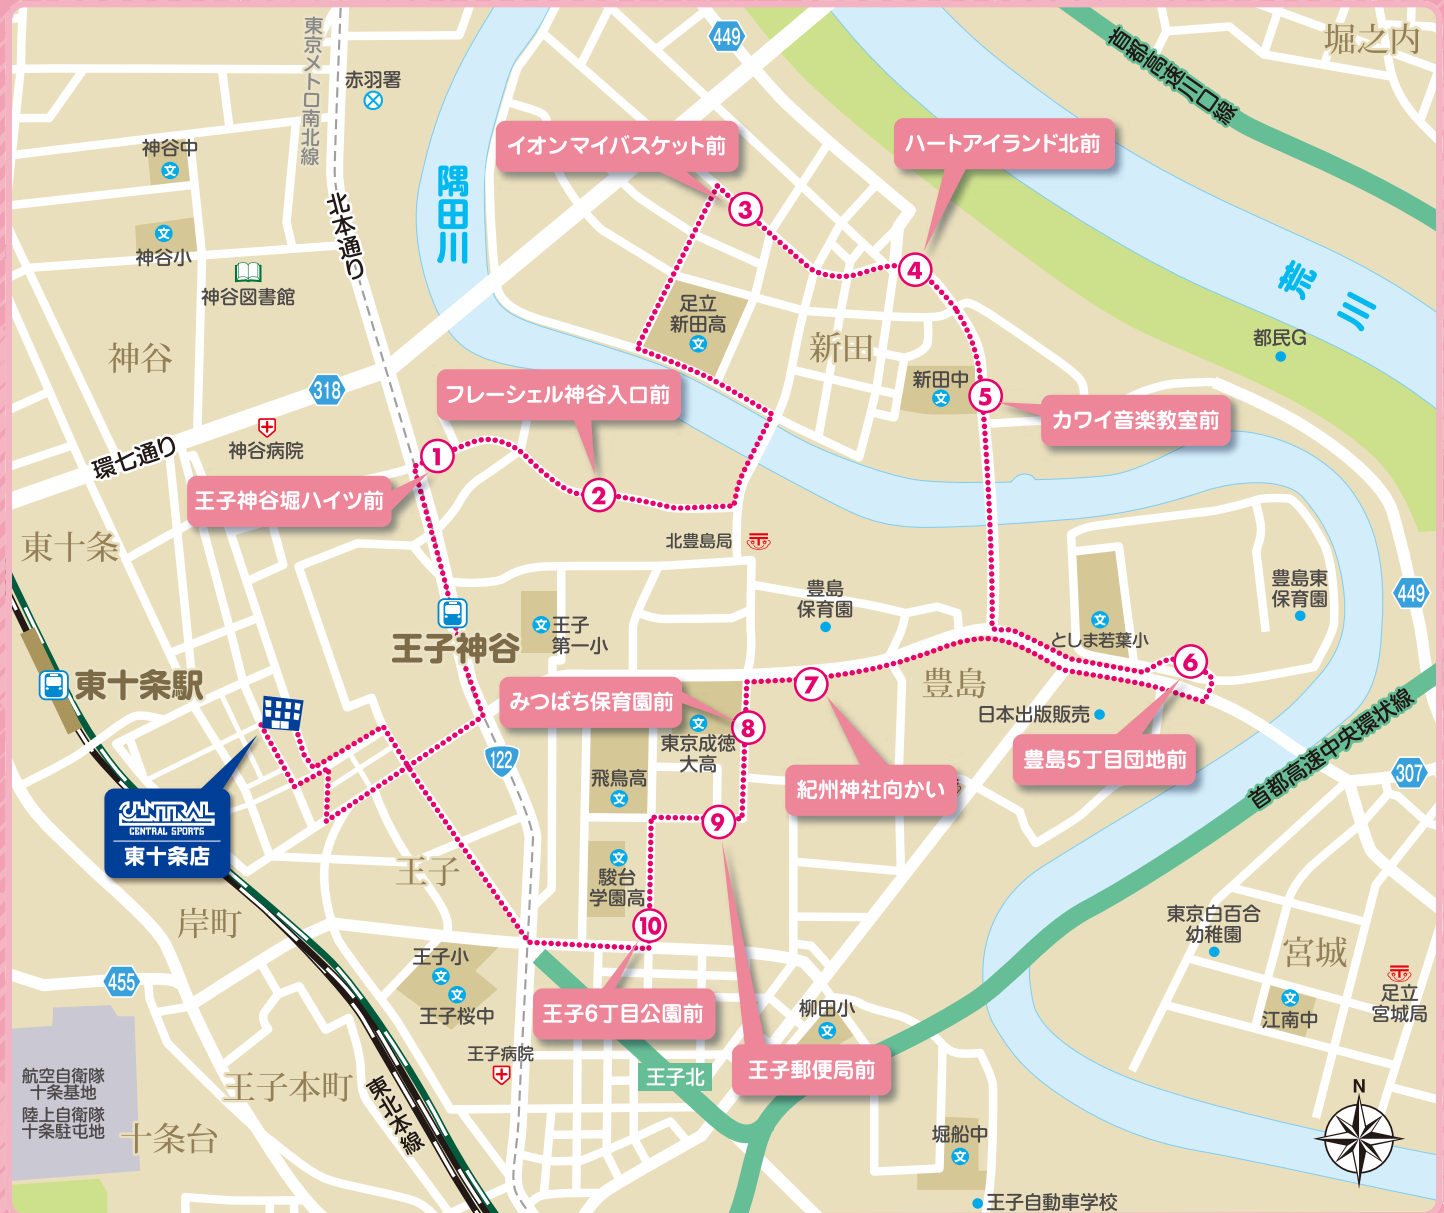

Aルート 送迎バス時刻表

王子神谷・新田・豊島方面【月・木・金曜日 運行】

バス停	15:30~		16:30~		17:30~	
	幼児コース		幼児・児童コース		児童コース	
	迎え	送り	迎え	送り	迎え	送り
クラブ発	14:40	16:40	15:40	17:40	16:40	18:40
① 王子神谷堀ハイツ前	14:50	16:50	15:50	17:50	16:50	18:50
② フレーシェル神谷入口前 (成徳学園向かい側です)	14:51	16:51	15:51	17:51	16:51	18:51
③ イオンマイバスケット前	14:55	16:55	15:55	17:55	16:55	18:55
④ ハートアイランド北前	14:57	16:57	15:57	17:57	16:57	18:57
⑤ カワイ音楽教室前	14:59	16:59	15:59	17:59	16:59	18:59
⑥ 豊島5丁目団地前	15:05	17:05	16:05	18:05	17:05	19:05
⑦ 紀州神社向かい (豊島中央通り商店街先豊島7丁目南バス停側)	15:10	17:10	16:10	18:10	17:10	19:10
⑧ みつばち保育園前	15:12	17:12	16:12	18:12	17:12	19:12
⑨ 王子郵便局前	15:13	17:13	16:13	18:13	17:13	19:13
⑩ 王子6丁目公園前	15:14	17:14	16:14	18:14	17:14	19:14
クラブ着	15:20	17:20	16:20	18:20	17:20	19:20