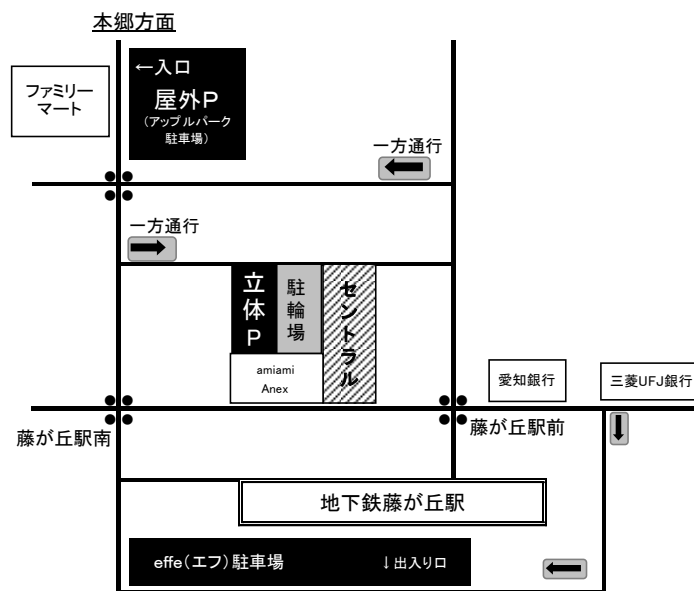

フィットネス会員の皆様へ

駐車場について

日頃より当クラブをご利用いただき誠にありがとうございます。

さて、一部の時間帯において、駐車場が満車となる事象が発生しており、お客様にご迷惑をお掛けし申し訳ございません。つきましては、下記の通り対応策を定めましたので、確認の上、ご利用くださいませ。尚、こちらは試験的に実施するものであり、今後の状況に鑑み、変更の可能性があることをご承知おきくださいませ。

記

開始日 2022年9月3日（土）より

■内容 一部時間帯に限り、アップルパーク駐車場が満車の場合、effe（エフ）駐車場（名鉄協商）を割引認証可能とする。（2時間無料）

■認証可の曜日及び時間帯

【土曜日】9：00～11：10、14：00～16：40 に入庫した駐車券

【日曜日】9：00～11：10 に入庫した駐車券

■割引認証時間

effe（エフ）駐車場の駐車券は2時間無料となります。

※2時間以上は現地精算でお願いいたします。（60分200円）

■認証方法

フロントにてスタッフに駐車券をご提出ください。入庫時刻を確認し、割引認証いたします。

※入庫時刻が上記認証可の時間帯以外の場合、認証いたしかねますのでご了承ください。

■駐車場の場所

以上