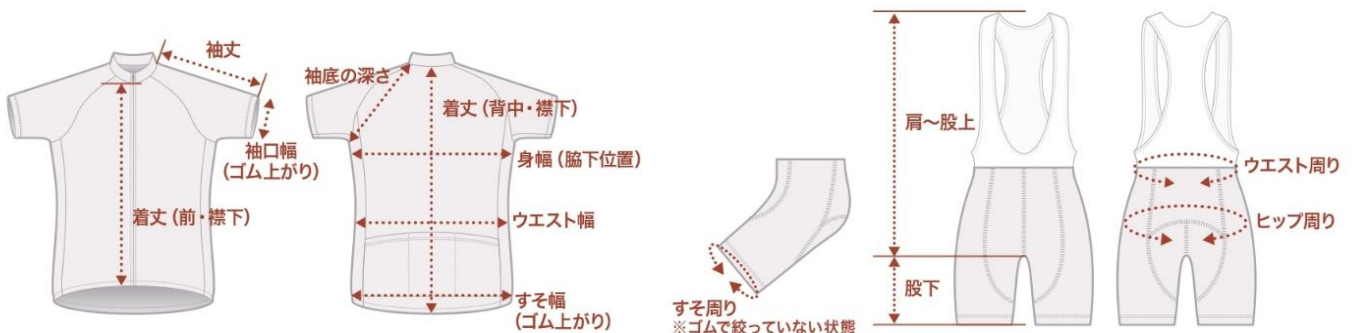

■サイクルパンツ

部位	34	36	38	40	42	XS	S	M	L	XL	XXL	4L
肩ひも有/肩～股上	62	64	67	71	75	62	64	67	71	75	78	83
股下丈	21	21	22	23	24	21	21	22	23	24	25	26.5
肩紐無/ウエスト周り(ゴム周り)	48	52	60	68	76	48	52	60	68	76	84	90
すそ周り	35	37	39	42	44	35	37	39	42	44	46	51
ヒップ周り	78-84	82-90	88-96	94-102	100-108	78-84	82-90	88-96	94-102	100-108	104-110	108-120

(cm)