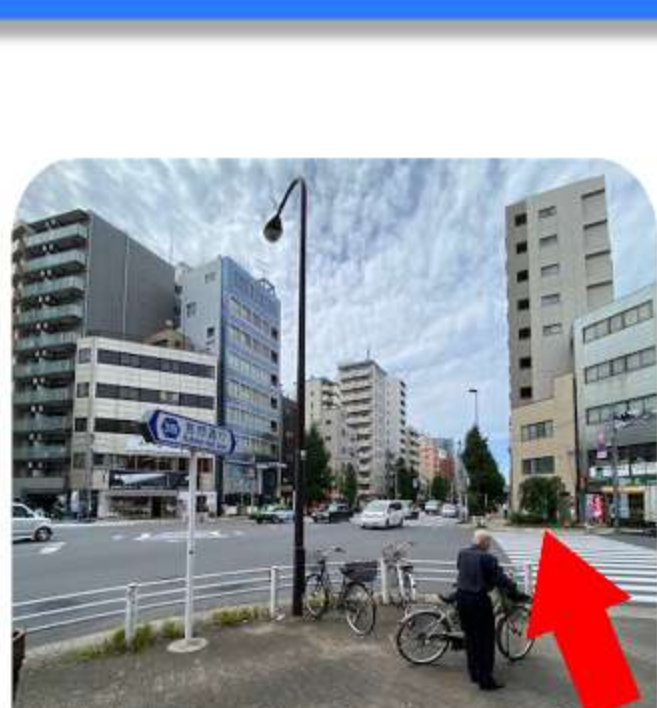

## つくばエクスプレス「浅草駅」から セントラルジム24入谷まで

①浅草駅「A2出口」の階段を上って、左折します。

②浅草駅を出てすぐの歩道を矢印の方向に進みます。

③そのまま歩道を矢印の方向に直進します。

④直進すると左手に『浅草ビューホテル』さんが見えてきます。そのまま矢印方向に直進します。

⑤そのまま直進すると、車道には大きな交通標識が見えてきます。『言問通り』と交わる交差点まで直進します。

⑥『言問通り』と交わる大きな交差点で左折します。

⑦交差点を渡って、左折すると右手に『BEST LAUNDRY』さんが見えます。矢印方向に直進します。

⑧さらに直進すると右手に『プロポリス』さんのビルが見えてきます。さらに矢印方向に直進します。

⑨さらに進むと大きな交差点が見えてきます。矢印方向に直進します。

⑩更に直進すると大きな交差点がもう一つここを渡ってすぐが当店です。あと少しです。

⑪『ファミリーマート』さんを通って奥が当店です。

⑫階段は急こう配なので、お気をつけください。

**皆様のご来館お待ちしております！**

**つくばエクスプレス 浅草駅**  
A2出口 出て左折 **徒歩6分**