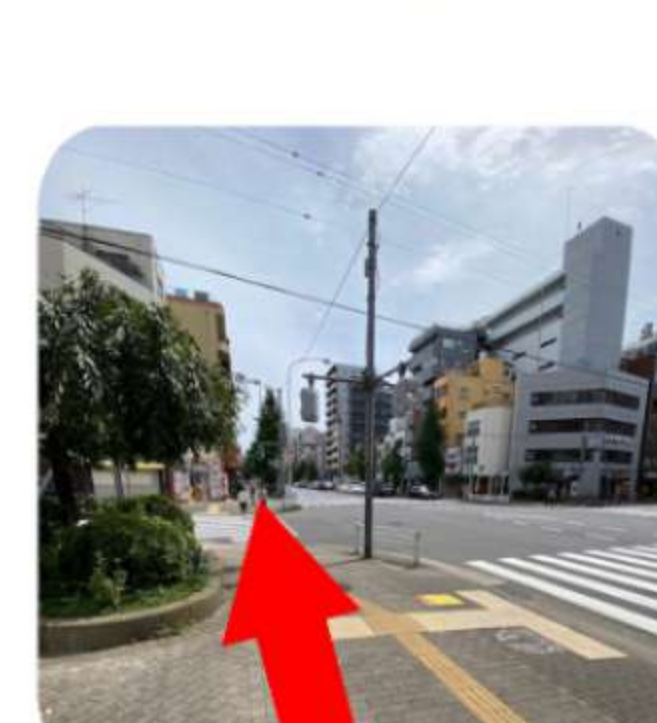

東京メトロ日比谷線「入谷駅」から セントラルジム24入谷まで

①『1番出口』を
上がって左折します。

②入谷駅を出てすぐの横断歩道を
渡らずに左折します。

③そのまま歩道を矢印の方向に
直進します。

④直進すると右手に
このような看板があります。
矢印方向に直進します。

⑤横断歩道一つ目を
そのまま直進します。

⑥さらに進むと大きな
交差点が出てきます。
さらに矢印方向に直進します。

⑥さらに直進すると左手に
『城北信用金庫』さんが見えます。
さらに矢印方向に直進します。

⑦さらに進むと左側が開けた
交差点が出てきます。
さらに矢印方向に直進します。

⑧さらに進むと左手にカットハウス
『QUESTION』さんが見えてきます。
さらに矢印方向に直進します。
奥の『ファミリーマート』さん
手前が当店です。

⑨奥に見える階段を
上がって2階が当店です。

⑩階段は急こう配なので、
お気をつけください。

皆様のご来館お待ちしております！

東京メトロ日比谷線 入谷駅
1番出口 出て左折 徒歩7分