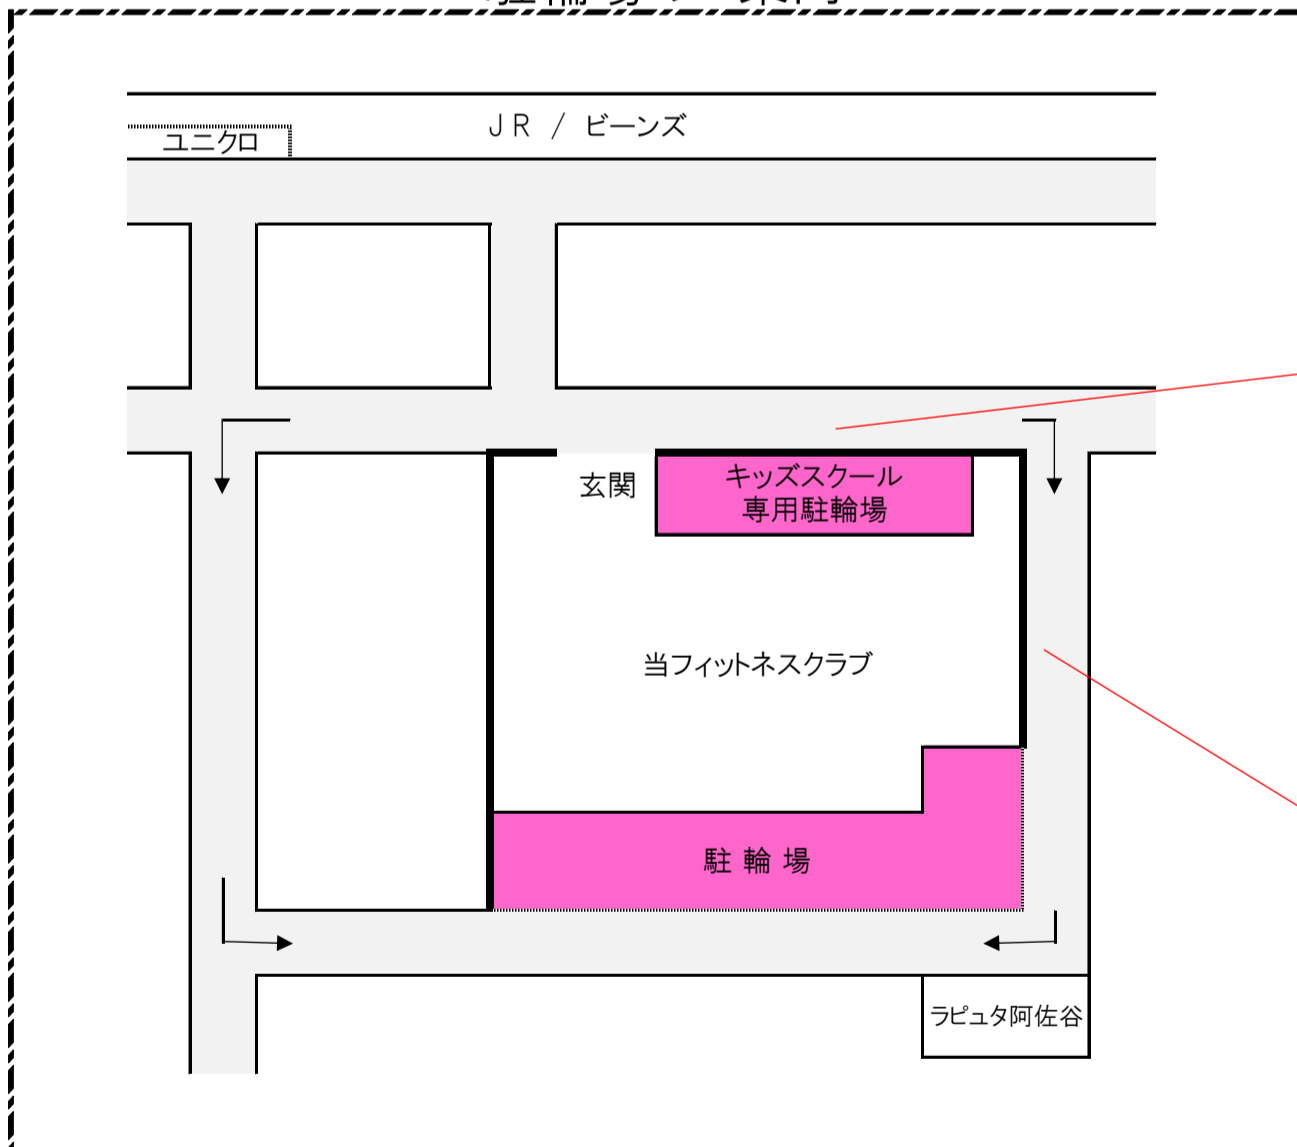

# 当クラブ駐輪場ご利用にあたってのお願い

平素より当クラブ運営にご理解とご協力を賜り、厚くお礼申し上げます。

さて、当クラブに自転車でお越しになる際には玄関横のキッズスクール専用駐輪場とクラブ建物裏側に面してフィットネス／キッズスクール兼用の駐輪場がございますのでご利用下さい(下図)。

**行政からの指導もございましたので、満車時止む無くや一時的であっても道路に自転車を放置されませんよう何卒お願い申し上げます。**

**また、ご参加されるお子様にも周知いただきますようお願い申し上げます。**

尚、自転車放置禁止区域のため道路上の自転車は随時撤去されます。当クラブでは責任を負いかねますので予めご了承下さい。

駐輪場の整理を随時行っておりますが、混雑し、皆様にご迷惑やお手数をおかけし大変申し訳ございません。何卒ご理解賜りますようお願い申し上げます。

## 駐輪場のご案内

上記指定駐輪場以外の場所には停めないで下さい。