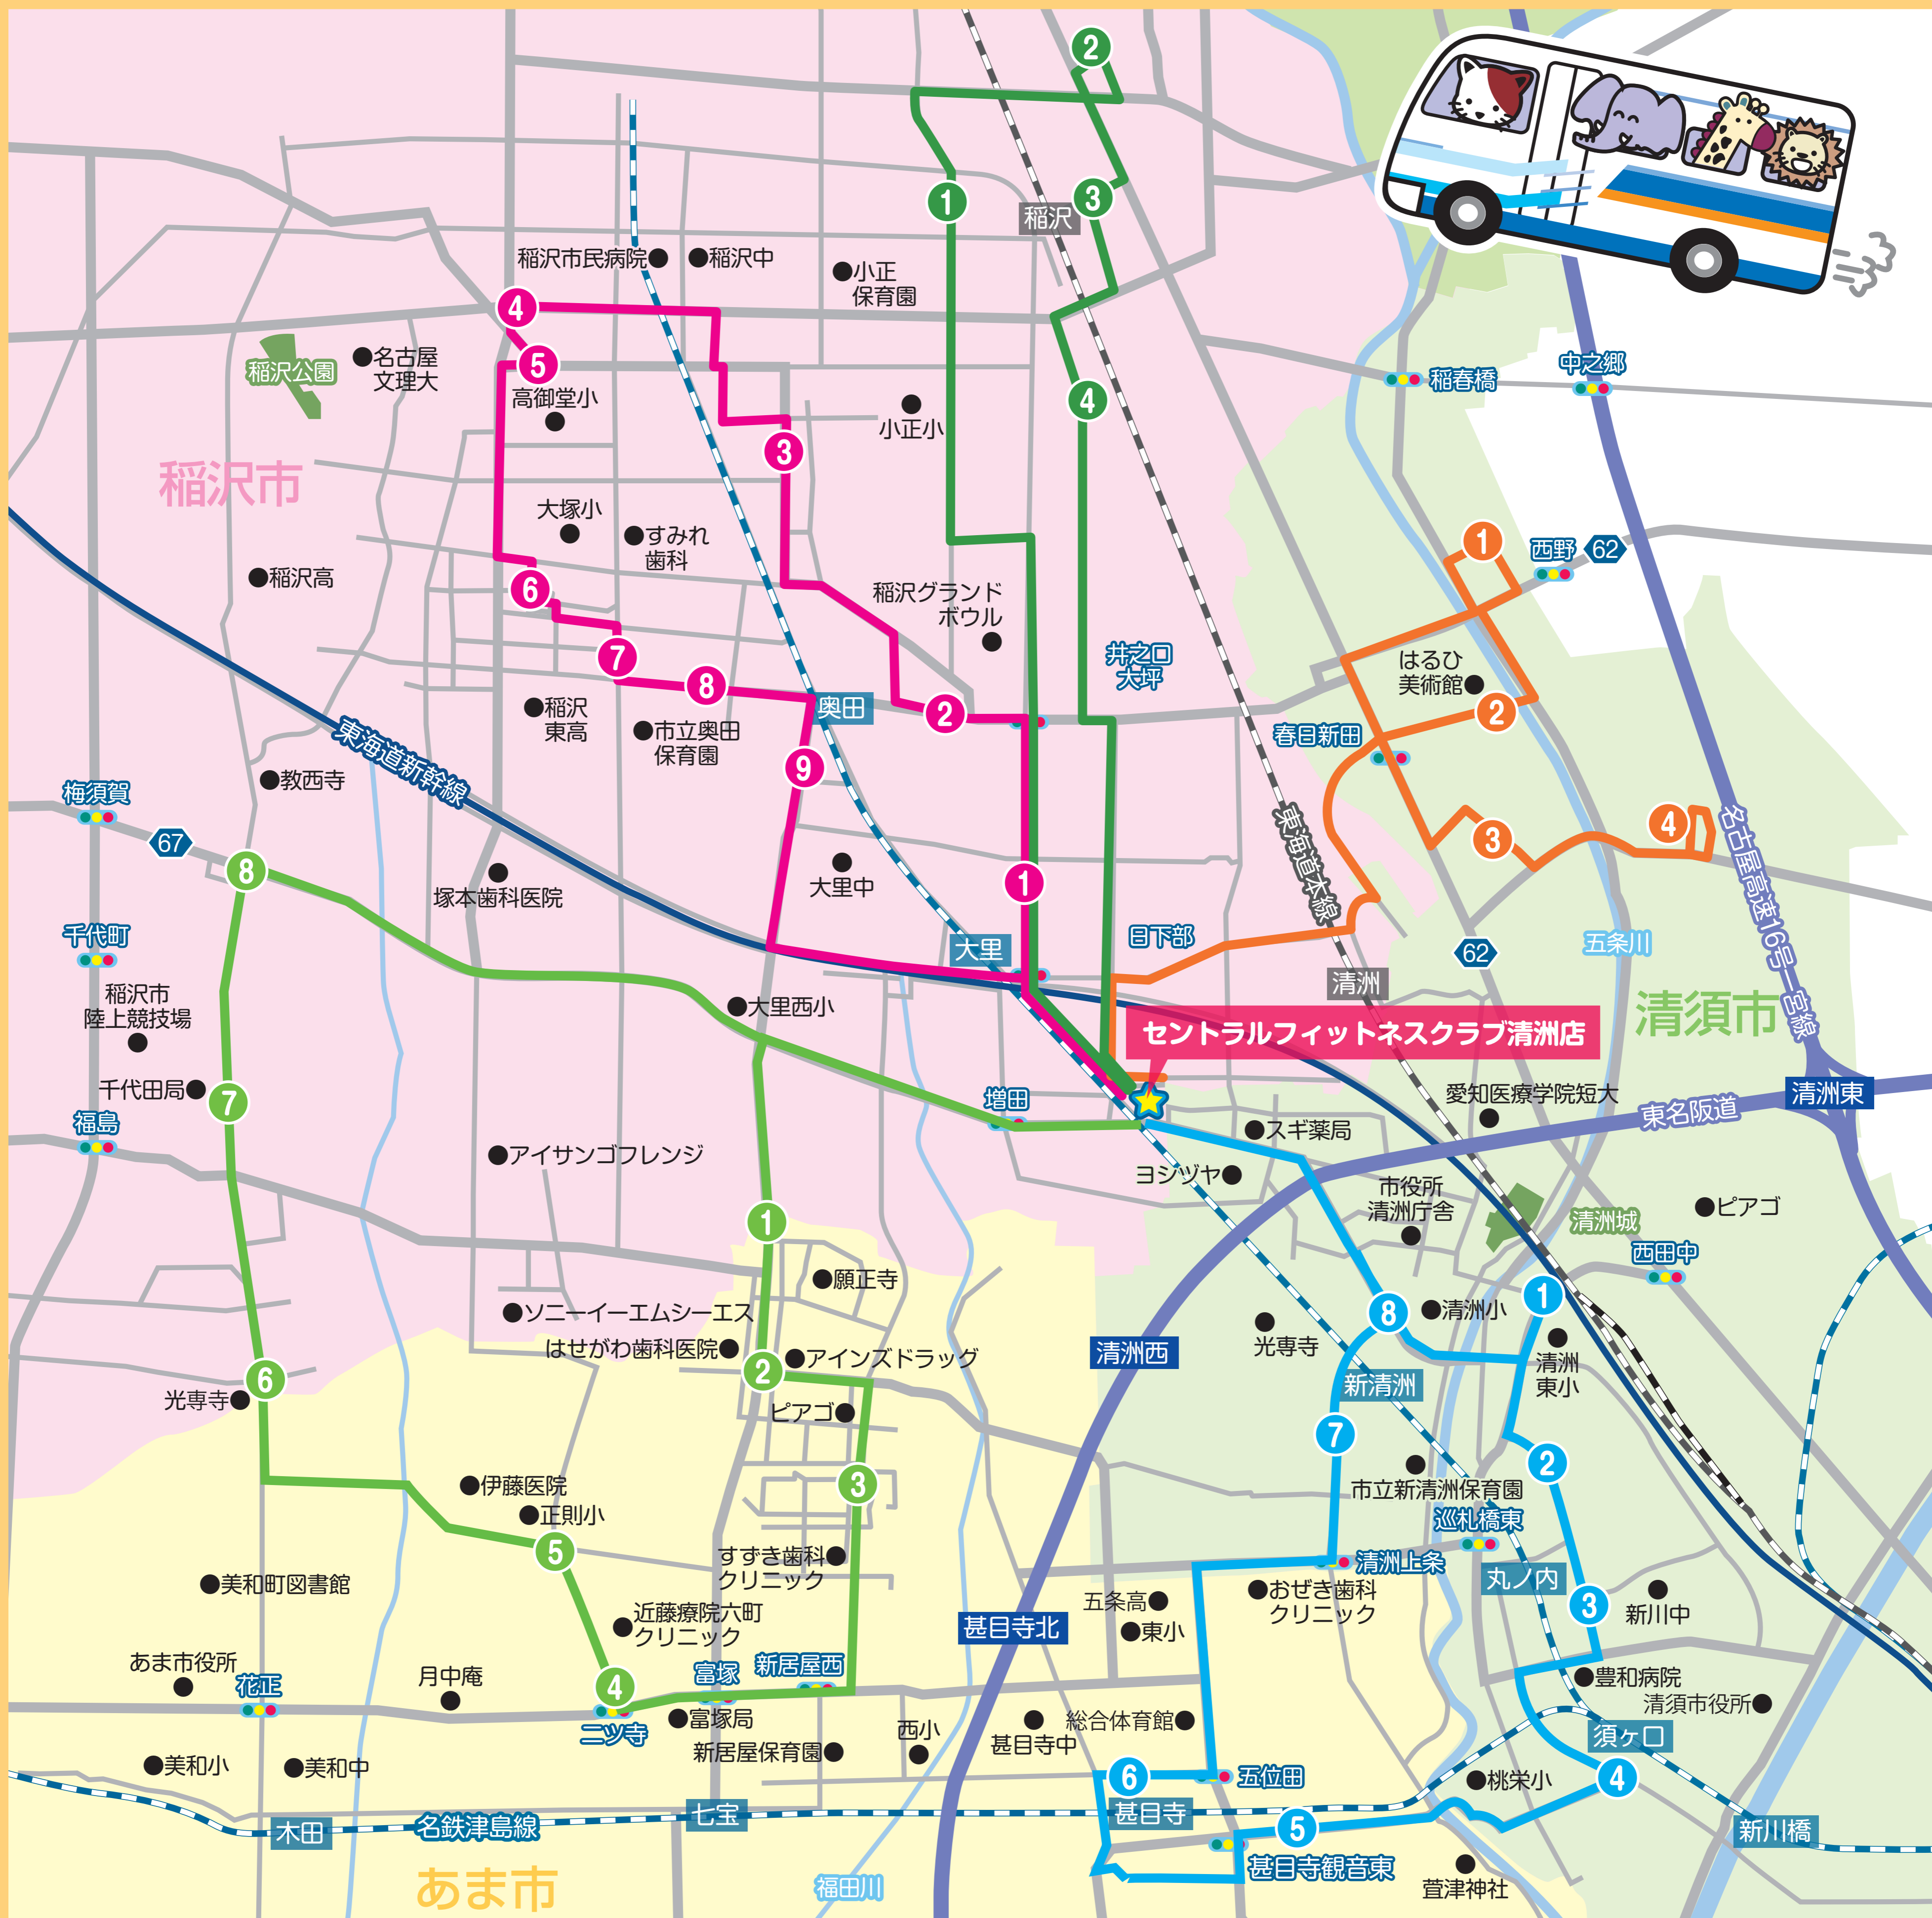

雨の日も、夕方の帰り道も安心!

## 春日ルート(水)

- ① 春日公民館前
- ② はるひ夢広場
- ③ 西牧新田ふれあいセンター
- ④ 中之切保育所前

## 北島・ニツ寺ルート(月・木)

- ① カネスエ前
- ② 甚目寺ホルモン
- ③ 水野動物病院前
- ④ セブンイレブンあま二ツ寺
- ⑤ 正則小学校南門
- ⑥ ファミリーマート稲沢込野店
- ⑦ 千代田郵便局前
- ⑧ (株)サンゲツ倉庫前

## 稲沢ルート(金)

- ① 日下部郵便局前
- ② オートプラザラビット前
- ③ 市民ホール前(かくら前)
- ④ ラーメン来来亭
- ⑤ 高御堂団地北門
- ⑥ 信電保育園前
- ⑦ 鶴へ向かい(旧コスモ石油)
- ⑧ 奥田郵便局
- ⑨ ハセガワ接骨院