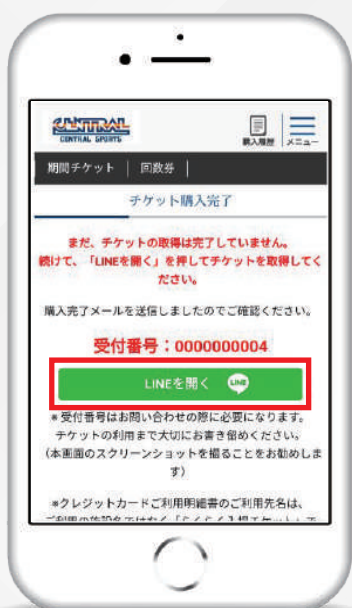

ご利用前  
の  
ご注意

LINEのご利用およびセントラルスポーツオンラインチケットLINEアカウントのお友だち登録が必要となります。  
※このチケットサービスは、株式会社ICのチケット販売サービスを使用しています。  
※メールの受信制限をされている場合は[@hinori.jp]からのメールの受信を許可してください。

# オンラインギフトチケットの 受取・表示方法

チケット購入後の受取・表示方法をご紹介します！

窓口に通うことなく  
お得なチケットを受け取れる！

LINEで受け取れるから  
とっても簡単！

購入履歴はこちら

「LINEを開く」を押す

受付番号を入力して  
送信ボタン「▶」を押す

「QRコードを確認する」  
からチケットを確認