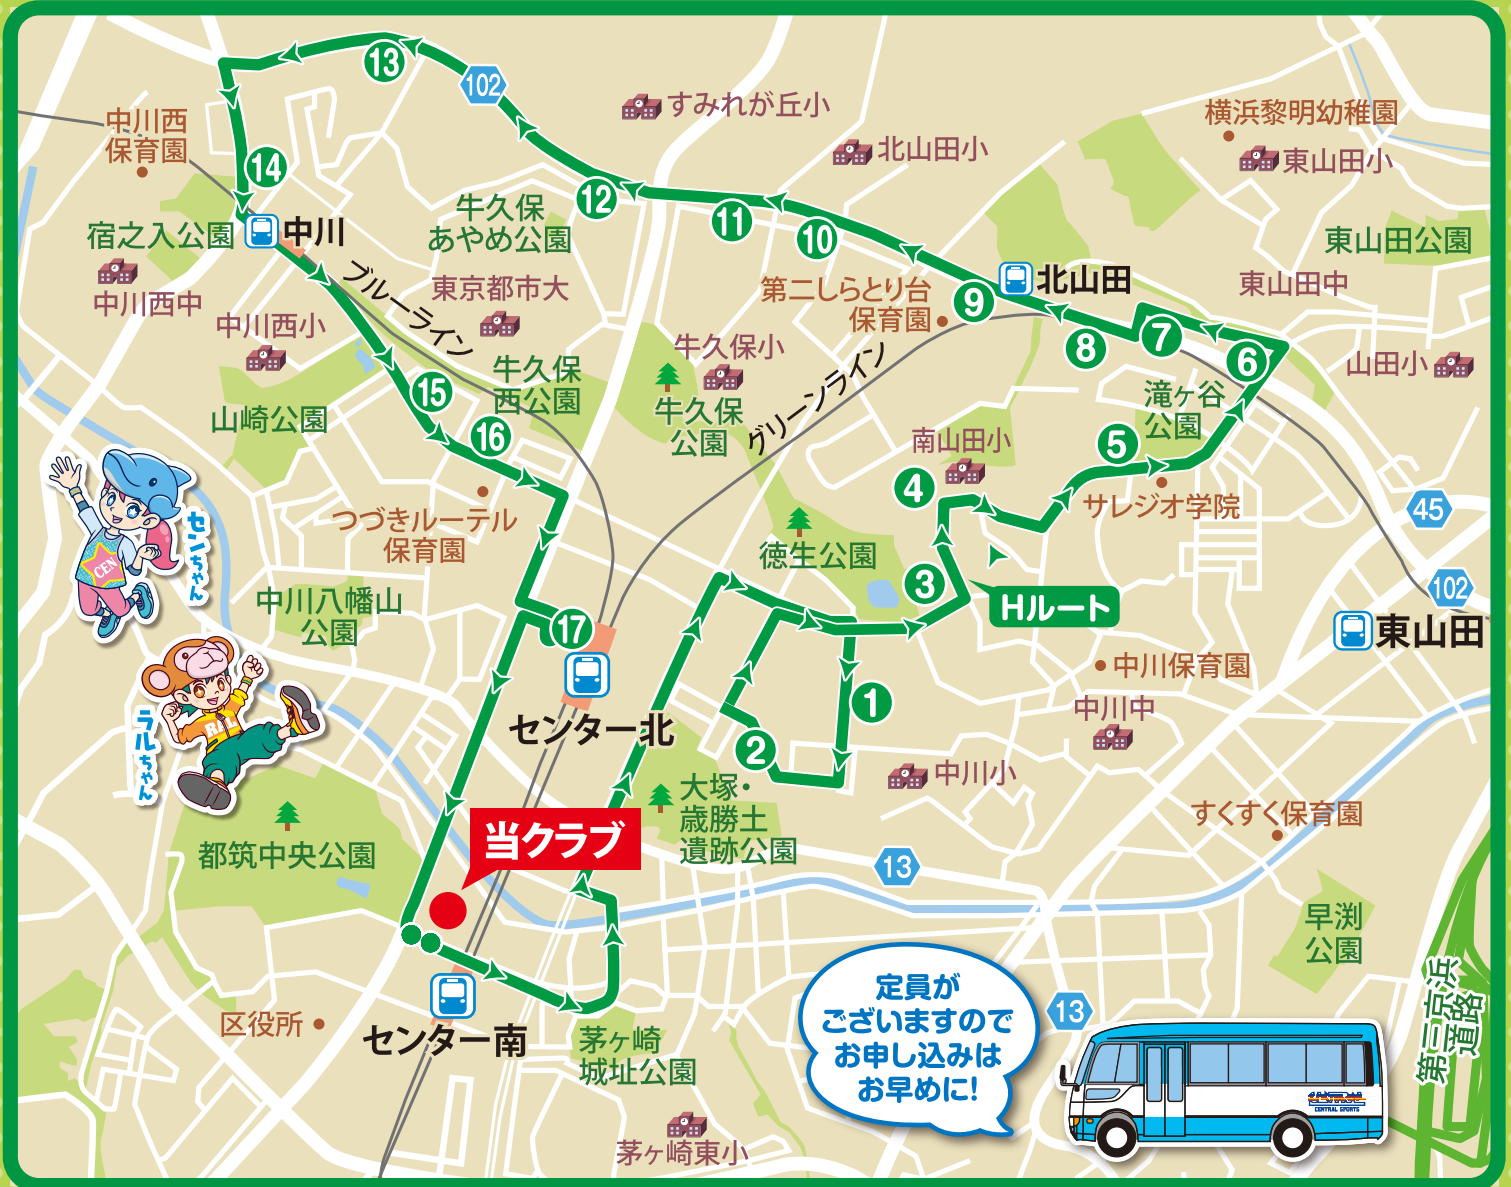

安心安全!

キッズスクール生専用

A ルート 月・水

スクールバスのご案内

A ルート【南山田～東山田～牛久保東方面】

月・水曜日運行

- | | | |
|------------------|-------------|----------------|
| ① ビュープラザセンター北向かい | ④ 東山田小学校南門横 | ⑦ 牛久保東ひめりんご公園前 |
| ② 山田富士公園ハイツ向かい | ⑤ グレイス城山前 | ⑧ フォレストパーク駐車場前 |
| ③ エステスクエアセンター北 | ⑥ 徳生公園向かい | ⑨ センター北駅入口 |

安心安全!

キッズスクール生専用

Bルート 月・水

スクールバスのご案内

Bルート【茅ヶ崎東～北山田～牛久保西方面】

月・水曜日運行

- | | | |
|------------------|----------------|-------------------|
| ① 大原バス停先 | ⑥ 城山バス停先 | ⑪ すみれが丘南バス停先 |
| ② 茅ヶ崎貝塚橋バス停先 | ⑦ ピッコリーノ学童クラブ前 | ⑫ 研究所前バス停先 |
| ③ 港北ニュータウンイオ(橋下) | ⑧ ルミエラガーデンズ前 | ⑬ 中川駅入口バス停跡 |
| ④ 勝田バス停先 | ⑨ 重代バス停先 | ⑭ ライトスクエア向かい歩道橋手前 |
| ⑤ 中川中学校前バス停先 | ⑩ 北山田小入口バス停先 | ⑮ 港北センターあすなる歩道橋下 |

安心安全!

キッズスクール生専用

Hルート 火・木・金

スクールバスのご案内

Hルート【牛久東～南山田～北山田方面】

火・木・金曜日運行

- | | | |
|-----------------|----------------|-------------------|
| ① 牛久保東ひめりんご公園前 | ⑦ ピッコリーノ学童クラブ前 | ⑬ 研究所前バス停先 |
| ② フォレストパーク駐車場前 | ⑧ 北山田駅バス停先 | ⑭ 中川駅入口バス停跡 |
| ③ 南山田二丁目バス停先 | ⑨ 山田富士バス停先 | ⑮ ライトスクエア向かい歩道橋手前 |
| ④ パークサイドハイツ壱番館前 | ⑩ 重代バス停先 | ⑯ 港北センターあすなる歩道橋下 |
| ⑤ サレジオ学院バス停先 | ⑪ 北山田小入口バス停先 | ⑰ センター北駅入口 |
| ⑥ 長泉寺バス停先 | ⑫ すみれが丘南バス停先 | |

安心安全!

キッズスクール生専用

J ルート 火・木・金

スクールバスのご案内

J ルート【仲町台～ふれあいの丘～荏田南方面】 火・木・金曜日運行

- | | | |
|--------------------------------|--------------|--------------|
| ① 大原バス停先 | ⑦ 向原バス停先 | ⑬ 生活クラブ大丸デポ前 |
| ② 茅ヶ崎貝塚橋バス停先 | ⑧ 平台バス停先 | ⑭ 牛谷戸バス停先 |
| ③ せせらぎ公園バス停跡 | ⑨ 都筑工場前バス停先 | ⑮ 華蔵橋バス停先 |
| ④ 中萬学院 仲町台スクール前 | ⑩ ふれあいの丘バス停先 | ⑯ みずきヶ丘バス停先 |
| ⑤ プロムナード5号棟前 (ゆうらひふ横浜駐車場入口 手前) | ⑪ 大丸バス停先 | ⑰ 心行寺バス停先 |
| ⑥ 桜並木バス停先 | ⑫ 見花山バス停先 | ⑱ 荏田東バス停先 |