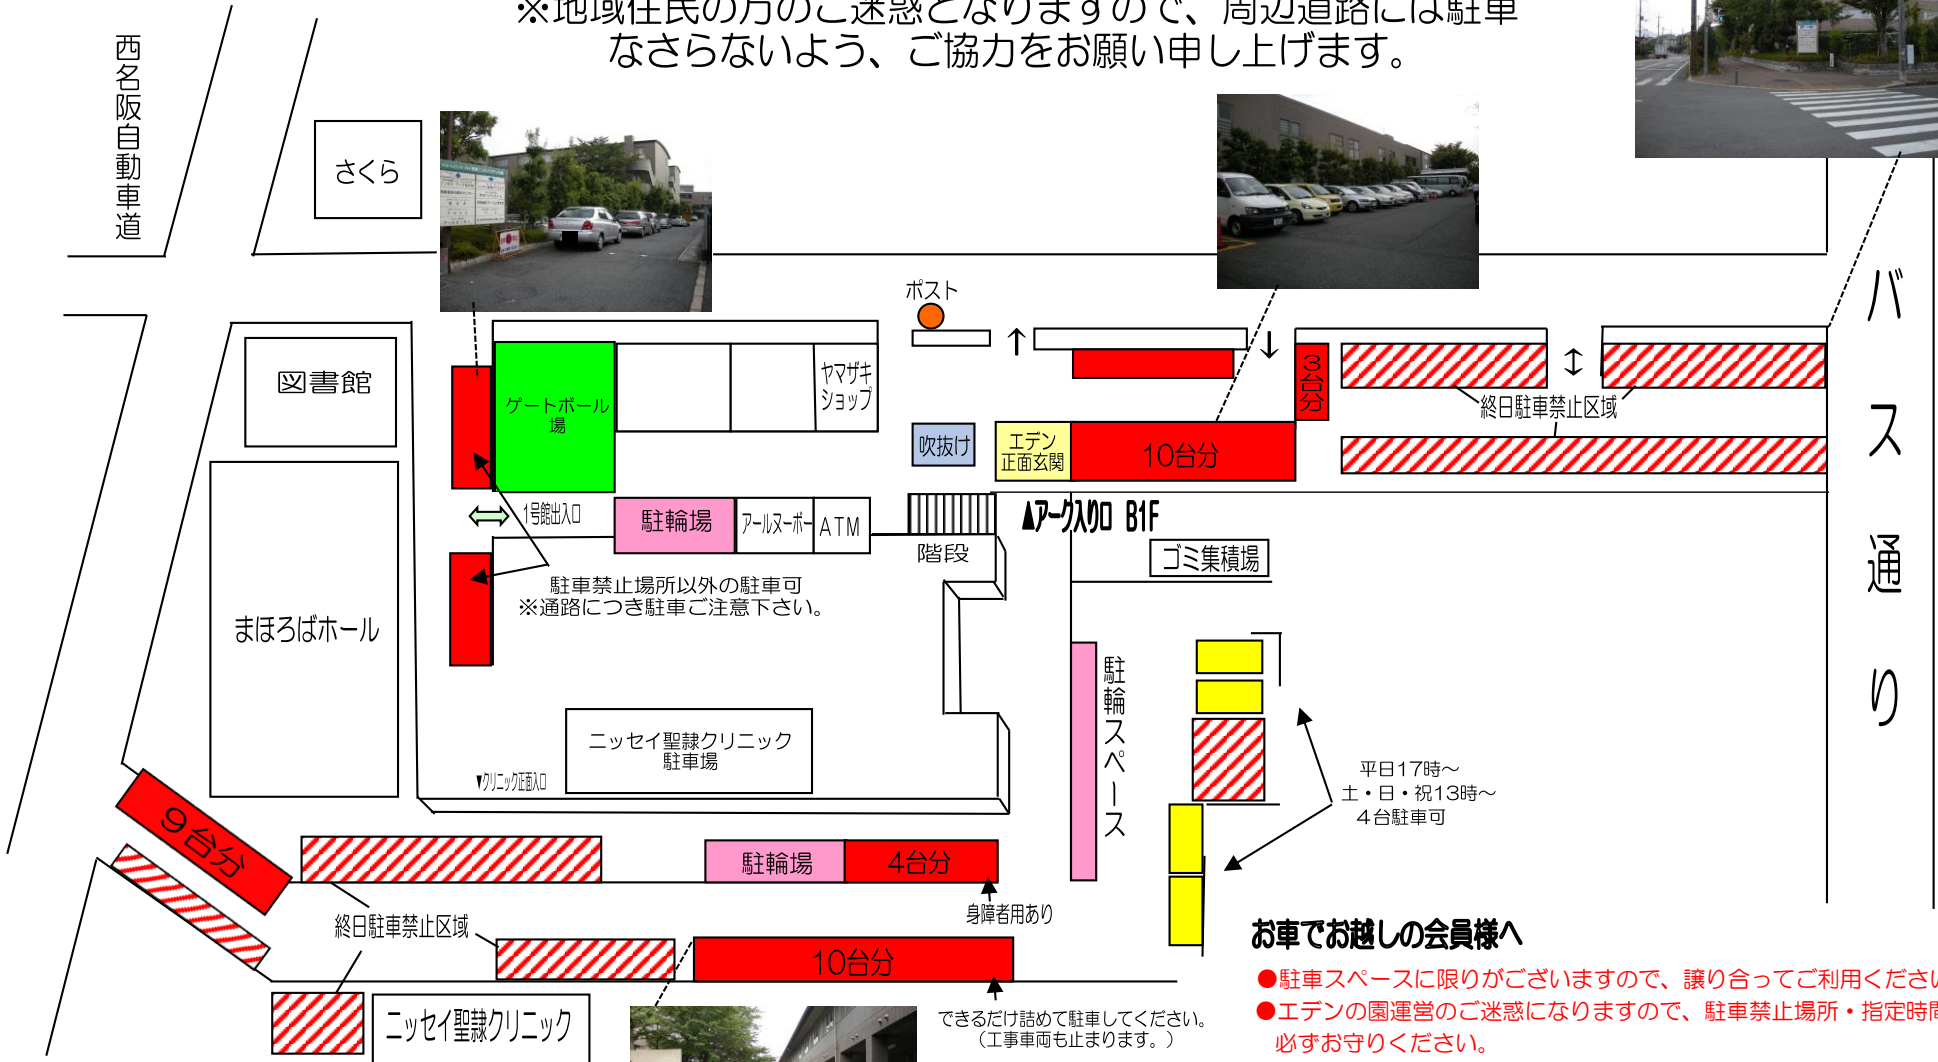

《駐車場・駐輪場のご案内》

※地域住民の方のご迷惑となりますので、周辺道路には駐車なさらないよう、ご協力をお願い申し上げます。

お車でお越しの会員様へ

- 駐車スペースに限りがございますので、譲り合ってください。
- エデンの園運営のご迷惑になりますので、駐車禁止場所・指定時間は必ずお守りください。
- ゴミ集積所への家庭ゴミの持ち込みはご遠慮くださいますようお願い致します。