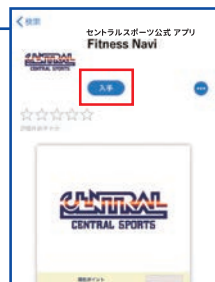

Fitness Navi ① アプリ導入ガイド

② 会員登録ガイドはウラ面へ

iPhone (ios) をご利用の方

STEP 1

上記QRコードを読み取るか、App Storeで「セントラルスポーツ」と検索し、アプリページへアクセス

STEP 2

入手 をPUSH!

アプリは無料でご利用いただけます
ダウンロードやご利用時にかかる
パケット通信料はお客様のご負担となります

STEP 3

インストール

Apple IDでサインインしていない場合には
サインイン画面が表示されます
※入手にはApple IDが必要となります

STEP 4

「Apple ID」と「パスワード」を入力

iOSやApp Storeのバージョン、
機種本体の設定によって
入力項目が異なる場合がございます
画面の指示に従って入力をしてください

STEP 5

アプリがインストールされます

ホーム画面に「Fitness Navi」の
アイコンが作成されます
アプリを起動後、会員登録をおこなってください
会員登録は本チラシのウラ面の手順に従ってください

ウラ面の会員登録ガイド **(A)** へ

▼アプリページ

▼入力画面

Android をご利用の方

STEP 1

上記QRコードを読み取るか、Google Playストアで「セントラルスポーツ」と検索し、アプリページへアクセス

STEP 2