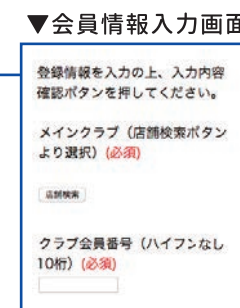

B スマホ以外の携帯電話 パソコンから登録される方

ダウンロードやご利用時にかかる
パケット通信料はお客様のご負担となります。

- **STEP 1** 上記QRコードを読み取って
  「会員登録」を選択
  パソコンから登録される方は以下へアクセス
  <https://fitnessnavi.central.co.jp/fnweb>
  ※セントラルスポーツWEBからもアクセスいただけます
- **STEP 2** **空メール送信** を選択し「メール作成」を選択
  メール画面が表示されるので
  そのままメールを送信します
- **STEP 3** 受信メール内の
  URL(アドレス)にアクセス!
  ブラウザ選択画面が表示された場合は
  i-mode、EZweb、Yahoo!など
  PCブラウザ以外のメニューを選択してください
- **STEP 4** 画面の指示に従い登録情報を入力
  ● **メインクラブを選択**
  検索ボタンより選択
  ● **クラブ会員番号を入力**
  例) 0123456789
  ハイフンなし10ケタで入力
  (メンバーズカードをご参照ください)
  ● **生年月日を8ケタで入力**
  例) 19890101
  ● **任意のパスワード**
  (4~8ケタの半角英数字)を入力
- **STEP 5** 入力内容確認画面にて
  登録内容に誤りが無いことを確認して
  送信 を選択
  これで登録完了です!