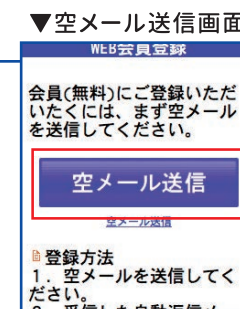

B スマホ以外の携帯電話 パソコンから登録される方

ダウンロードやご利用時にかかる
パケット通信料はお客様のご負担となります。

- **STEP 1** 上記QRコードを読み取って
  「会員登録」を選択
  パソコンから登録される方は以下へアクセス
  <https://fitnessnavi.central.co.jp/fnweb>
  ※セントラルスポーツWEBからもアクセスいただけます
- **STEP 2** **空メール送信** を選択し「メール作成」を選択
  メール画面が表示されるので
  そのままメールを送信します
- **STEP 3** 受信メール内の
  URL(アドレス)にアクセス!
  ブラウザ選択画面が表示された場合は
  i-mode、EZweb、Yahoo!など
  PCブラウザ以外のメニューを選択してください
- **STEP 4** 画面の指示に従い登録情報を入力
  ● **メインクラブを選択**
  検索ボタンより選択
  ● **クラブ会員番号を入力**
  例) 0123456789
  ハイフンなし10ケタで入力
  (メンバーズカードをご参照ください)
  ● **生年月日を8ケタで入力**
  例) 19890101
  ● **任意のパスワード**
  (4~8ケタの半角英数字)を入力
- **STEP 5** 入力内容確認画面にて
  登録内容に誤りが無いことを確認して
  送信 を選択
  これで登録完了です!