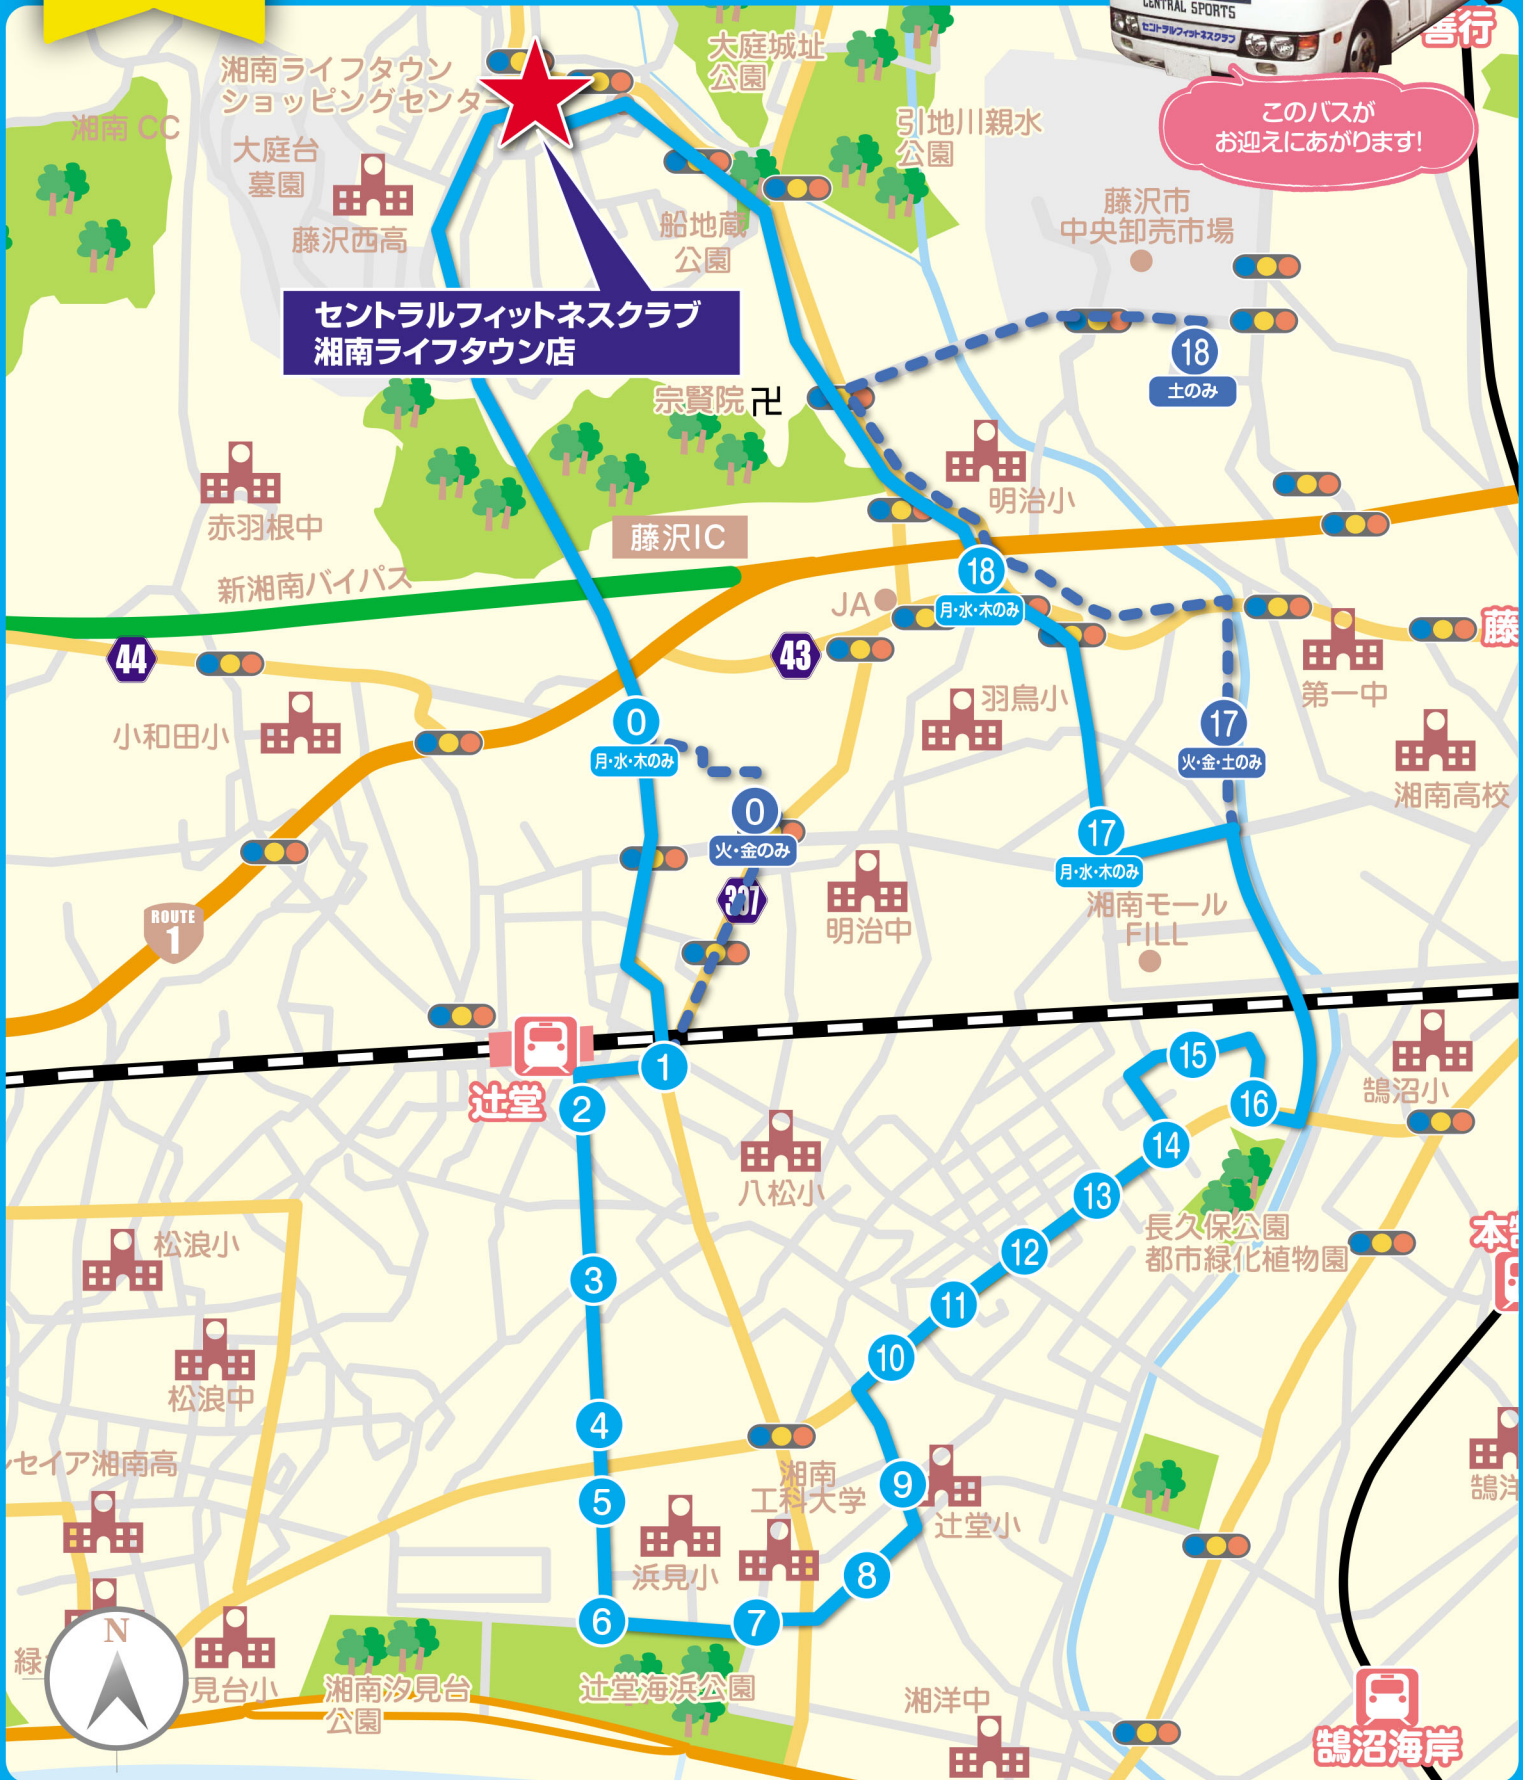

時刻表は裏面をご覧ください。

黄 ルート

月～土運行 《善行・ライフタウン方面》

バス停 番号	停留所	練習時間 15:30～				練習時間 16:30～		練習時間 17:30～		
		月・火・木・金・土		水		月～土		月～金		土
		お迎え	送 り	お迎え	送 り	お迎え	送 り	お迎え	送 り	
	クラブ発	2:33	4:40	2:40	4:40	3:40	5:40	4:40	6:40	
1	卸売市場	2:38	4:45	2:45	4:45	3:45	5:45	4:45	6:45	
2	関東航空バス停	2:39	4:46	2:46	4:46	3:46	5:46	4:46	6:46	
3	茅山バス停	2:41	4:48	2:48	4:48	3:48	5:48	4:48	6:48	
4	佐藤動物病院前	2:42	4:49	2:49	4:49	3:49	5:49	4:49	6:49	
9	団地入口2-4号棟前	2:48	4:55	2:55	4:55	3:55	5:55	4:55	6:55	
10	Aコープ善行	2:48	4:55	2:55	4:55	3:55	5:55	4:55	6:55	
11	ファミリーマート手前	2:52	4:59	2:59	4:59	3:59	5:59	4:59	6:59	
12	セブンイレブン前	2:53	5:00	3:00	5:00	4:00	6:00	5:00	7:00	
13	アクティブ伊沢前	2:54	5:01	3:01	5:01	4:01	6:01	5:01	7:01	
14	ハックドラッグ裏先(旧遠藤石油)	2:56	5:03	3:03	5:03	4:03	6:03	5:03	7:03	
15	駐車場前(旧アミーチェ)	2:57	5:04	3:04	5:04	4:04	6:04	5:04	7:04	
16	9号棟前	2:57	5:04	3:04	5:04	4:04	6:04	5:04	7:04	運 行 な し
17	かながわ信用金庫	2:58	5:05	3:05	5:05	4:05	6:05	5:05	7:05	
18	(旧)金子商店	3:00	5:07	3:07	5:07	4:07	6:07	5:07	7:07	
19	やよい会自治会館向い(ビューティなかの)	3:01	5:08	3:08	5:08	4:08	6:08	5:08	7:08	
20	風間歯科手前	3:02	5:09	3:09	5:09	4:09	6:09	5:09	7:09	
21	スナック燕	3:04	5:11	3:11	5:11	4:11	6:11	5:11	7:11	
22	パーパーエンゼル手前	3:05	5:12	3:12	5:12	4:12	6:12	5:12	7:12	
23	羽沢団地16号棟前	3:06	5:13	3:13	5:13	4:13	6:13	5:13	7:13	
24	滝ノ沢児童公園	3:06	5:13	3:13	5:13	4:13	6:13	5:13	7:13	
25	公園前	3:07	5:14	3:14	5:14	4:14	6:14	5:14	7:14	
26	ブロンコビリー裏(デニース裏)	3:09	5:16	3:16	5:16	4:16	6:16	5:16	7:16	
27	滝ノ沢中学校裏	3:10	5:17	3:17	5:17	4:17	6:17	5:17	7:17	
28	西北停中華	3:11	5:18	3:18	5:18	4:18	6:18	5:18	7:18	
29	吉川産婦人科	3:12	5:19	3:19	5:19	4:19	6:19	5:19	7:19	
	クラブ着	3:15	5:22	3:22	5:22	4:22	6:22	5:22	7:22	

※スクールメンバーの方は、予めご登録が必要となります。 ※時間帯により、乗車定員に達してご乗車いただけない場合もございます。予めご了承ください。

青 ルート

月～土運行 《南口方面・辻堂小学校》

このバスが
お迎えにあがります!

※スクールメンバーの方は、予めご登録が必要となります。
 ※時間帯により、乗車定員に達してご乗車いただけない場合もございます。予めご了承ください。

時刻表は裏面をご覧ください。

月～土運行 《南口方面・辻堂小学校》