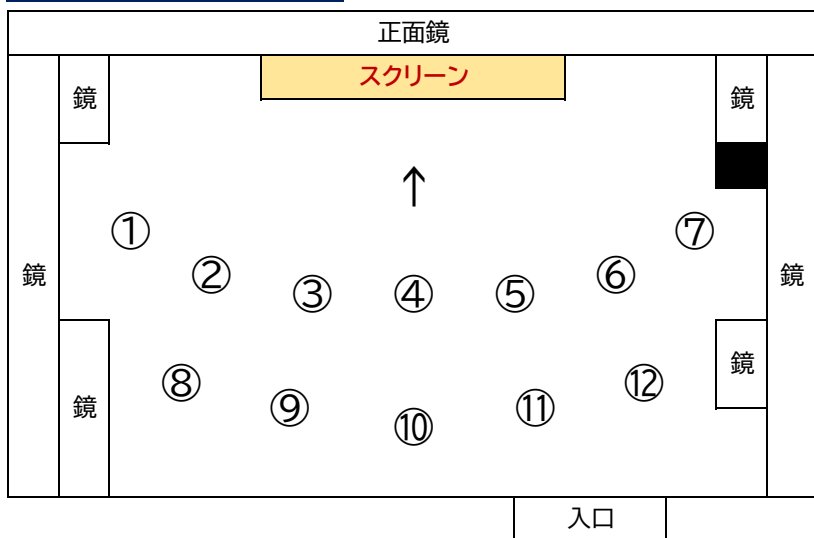

エアサイクルフィットネス バイク配置図(2024.4~)

No.1スタジオ

【有人レッスン／CSLive】

No.2スタジオ

【有人レッスン】

No.2スタジオ

【CSLive】

CSLiveオンライン予約画面イメージ

※実際の配置図※

オンライン予約画面とは番号の位置が異なります。配置図をご確認の上、ご予約ください。