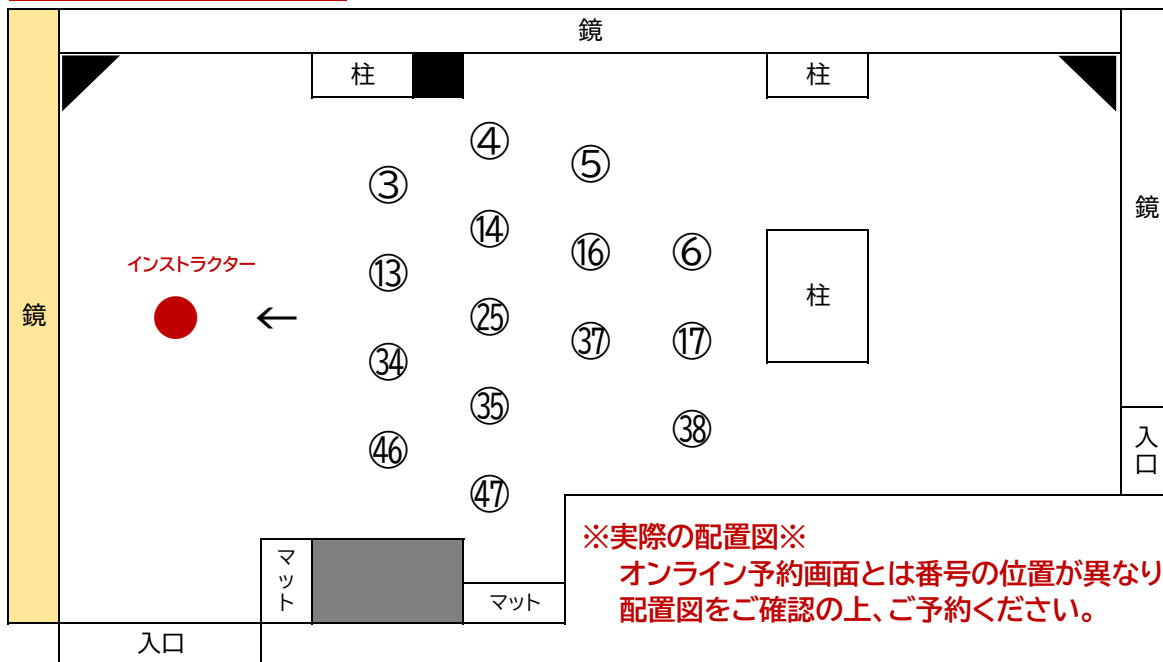

エアサイクルフィットネス バイク配置図(2024.4~)

No.1スタジオ

【有人レッスン／CSLive】

No.2スタジオ

【有人レッスン】

No.2スタジオ

【CSLive】

CSLiveオンライン予約画面イメージ

※実際の配置図※

オンライン予約画面とは番号の位置が異なります。配置図をご確認の上、ご予約ください。