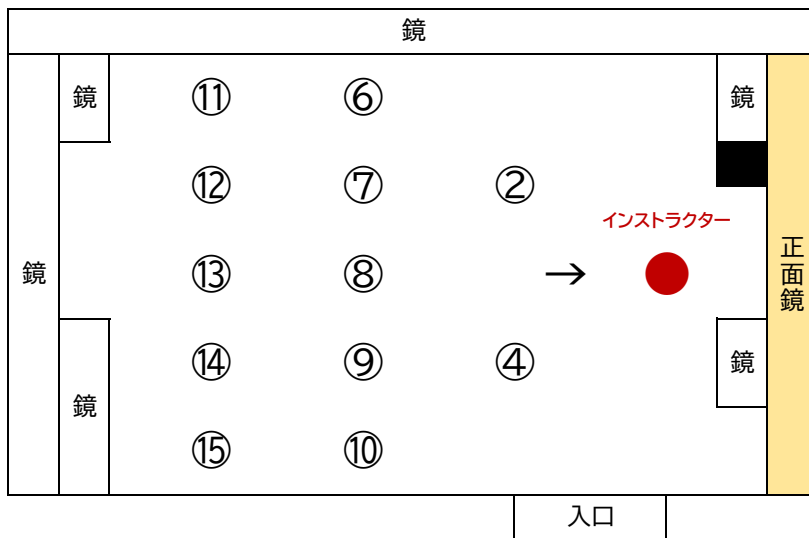

エアサイクルフィットネス バイク配置図(2024.4~)

No.1スタジオ

【有人レッスン／CSLive】

No.2スタジオ

【有人レッスン】

No.2スタジオ

【CSLive】

CSLiveオンライン予約画面イメージ

※実際の配置図※

オンライン予約画面とは番号の位置が異なります。配置図をご確認の上、ご予約ください。