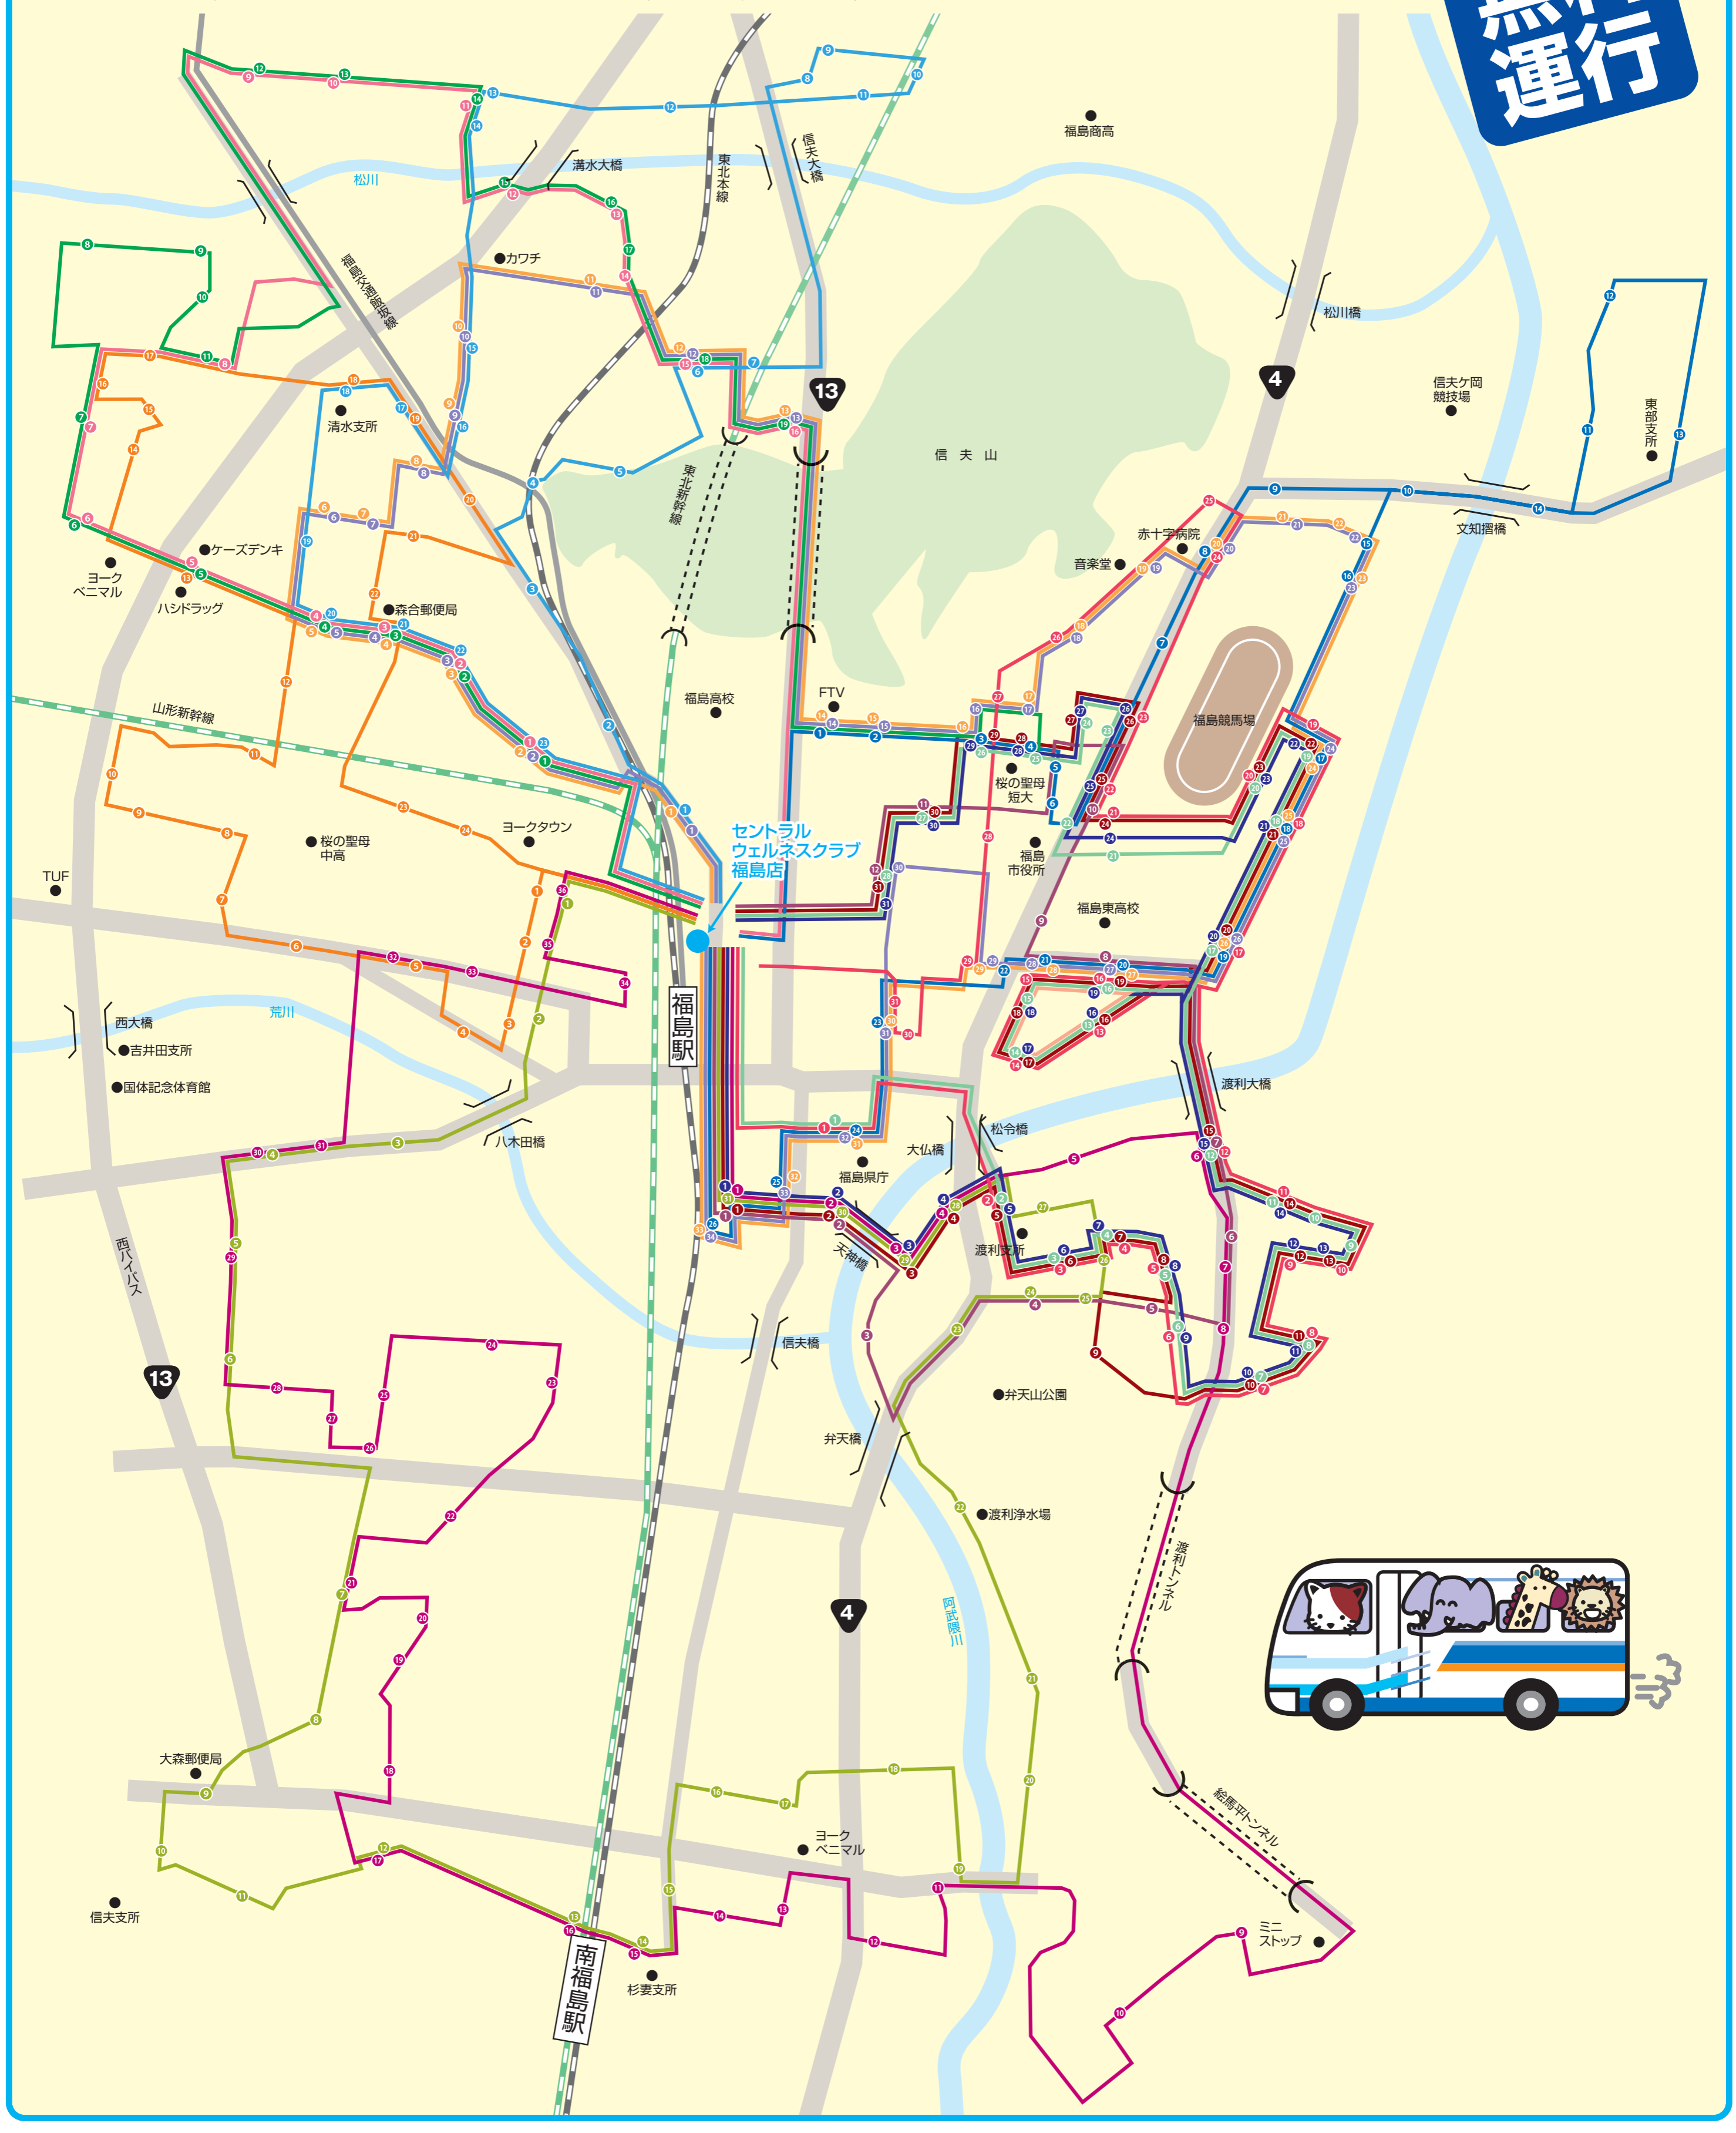

# 安全・安心で便利なスクールバス

**無料運行**

●スクールバスの運行は、キッズスイミング（幼児・児童）キッズ体育（幼児・児童）のみとなっております。  
※スクールの時間に応じてバスルートが決まっております。詳しくはお問い合わせ下さい。

- 15 森合・西原町・川寒・御山・文化センターコース**
- 1 おおうち児童館前
  - 2 森合プール前
  - 3 森合郵便局前
  - 4 森合くいの内科前
  - 5 ケーズデンキ横・ハンドラッグ前
  - 6 ユニコロ前
  - 7 サンクス前
  - 8 西原町公園前
  - 9 妻接骨院前
  - 10 北川原ハイツ前
  - 11 JA直売所前
  - 12 立川豆腐店前
  - 13 さとうや商店前
  - 14 川寒バス停
  - 15 ひまわり動物病院前
  - 16 清水学習センターバス停
  - 17 御山小前
  - 18 御山一本木バス停
  - 19 御山集会所前
  - 20 文化センター入口バス

- 17 清明町・渡利・岩崎町・新浜町コース**
- 1 セブンイレブン清明町店前
  - 2 ライオンズマンション御倉町前
  - 3 光警備保障前
  - 4 渡利郵便局前
  - 5 福島銀行渡利出張所前
  - 6 渡利病院前バス停
  - 7 岩崎町バス停
  - 8 成蹊高校前バス停
  - 9 東高橋前バス停
  - 10 市役所入口バス停
  - 11 付蔵小前バス停
  - 12 ミニストップ新浜町前

- 21 渡利・南向台経由 大森・方木田・吉倉コース**
- 1 東明町セブンイレブン前
  - 2 御倉町マンション前
  - 3 天神橋クリニック前
  - 4 すがの歯科医院前
  - 5 丹勢商店前
  - 6 渡利岩崎町バス停
  - 7 渡利病院前バス停
  - 8 渡利中学校バス停
  - 9 南向台小前
  - 10 2号公園前バス停
  - 11 黒岩バス停
  - 12 黒岩内科医院前
  - 13 佐藤耳鼻咽喉科前
  - 14 福島県石油業協同組合前
  - 15 養老の滝前
  - 16 南福島セブンイレブン前
  - 17 大森公園前
  - 18 柳屋パン店前
  - 19 鳥の内バス停(しのふ病院前)
  - 20 左折後野野商店前
  - 21 大森公園前
  - 22 柳屋パン店前
  - 23 鳥の内バス停(しのふ病院前)
  - 24 方木田バス停
  - 25 自家バス停
  - 26 保健衛生協前
  - 27 みその幼稚園前
  - 28 トライアル前
  - 29 メガストラクチャー前
  - 30 小池事務所前
  - 31 北の内バス停
  - 32 泉前バス停
  - 33 野田バス停
  - 34 デニス前
  - 35 東横イン西口前
  - 36 三河台小学校校庭前
  - 37 製作所(小学校通)

- 23 八木田・吉倉経由 大森小・小倉寺・渡利コース**
- 1 八木田バス停
  - 2 北の内バス停
  - 3 小池事務所前
  - 4 吉倉郵便局
  - 5 やすらぎ療術院前
  - 6 三宅大森販売店前
  - 7 大森バス停
  - 8 大森本町バス停
  - 9 中央公園前
  - 10 南福島セブンイレブン
  - 11 養老の滝
  - 12 素利町バス停
  - 13 宇田自動車板金前
  - 14 すぎのめがーデン前
  - 15 理容かんの前
  - 16 あべ理容所前
  - 17 味喜多ラーメン
  - 18 小倉寺歯科
  - 19 清水学習センターバス停
  - 20 渡利郵便局
  - 21 ローソン前
  - 22 理美容学校前
  - 23 ヴェルビーネ前
  - 24 すがの歯科医院前
  - 25 天神橋クリニック
  - 26 御倉町マンション
  - 27 清明町セブンイレブン