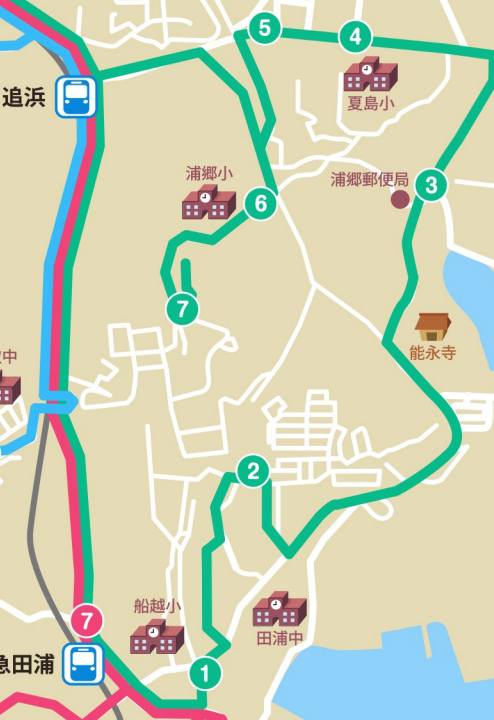

**D.レイディアント・高舟台ルート**  
火曜日2号車・金曜日1号車

**B.逗子・長柄ルート**  
月曜日2号車・水曜日2号車

**C.六浦・鷹取ルート**  
火曜日1号車・木曜日2号車

**E.港が丘・東逗子・沼間ルート**  
水曜日1号車・金曜日2号車

**A.パークハウス・夏島ルート**  
月曜日1号車・木曜日1号車

スタート  
ゴール

## C. 六浦・鷹取ルート…火曜日1号車・木曜日2号車

停留所名称	グリーン		オレンジ		イエロー		
	迎え	送り	迎え	送り	迎え	送り	送り
クラブ出発時間	14:40	16:40	15:40	17:40	16:40	18:40	19:20
① 六浦南4丁目バス停	14:47	16:47	15:47	17:47	16:47	18:47	19:27
② あざみ公園	14:49	16:49	15:49	17:49	16:49	18:49	19:29
③ 六浦ひまわり公園	14:50	16:50	15:50	17:50	16:50	18:50	19:30
④ 六浦ひなぎく公園	14:51	16:51	15:51	17:51	16:51	18:51	19:31
⑤ 湘南六浦第三バス停	14:52	16:52	15:52	17:52	16:52	18:52	19:32
⑥ 鷹取中学校	14:58	16:58	15:58	17:58	16:58	18:58	19:38
⑦ 湘南鷹取3丁目バス停	14:59	16:59	15:59	17:59	16:59	18:59	19:39
⑧ 鷹取小学校	15:00	17:00	16:00	18:00	17:00	19:00	19:40
⑨ 郵政ハイツバス停	15:04	17:04	16:04	18:04	17:04	19:04	19:44
⑩ 湘南鷹取6丁目バス停	15:05	17:05	16:05	18:05	17:05	19:05	19:45
⑪ たかとりプール前バス停	15:06	17:06	16:06	18:06	17:06	19:06	19:46
クラブ到着時間	15:20	17:20	16:20	18:20	17:20	19:20	20:00

## E. 港が丘・東逗子・沼間ルート…水曜日1号車・金曜日2号車

停留所名称	グリーン		オレンジ		イエロー		
	迎え	送り	迎え	送り	迎え	送り	送り
クラブ出発時間	14:40	16:40	15:40	17:40	16:40	18:40	19:20
① 港が丘公園	14:50	16:50	15:50	17:50	16:50	18:50	19:30
② 町内花壇	14:52	16:52	15:52	17:52	16:52	18:52	19:32
③ 東逗子バス停	15:00	17:00	16:00	18:00	17:00	19:00	19:40
④ 沼間公民館バス停	15:03	17:03	16:03	18:03	17:03	19:03	19:43
⑤ グリーンヒルバスロータリー	15:07	17:07	16:07	18:07	17:07	19:07	19:47
⑥ 沼間坂上	15:08	17:08	16:08	18:08	17:08	19:08	19:48
⑦ 田浦警察署前	15:11	17:11	16:11	18:11	17:11	19:11	19:51
クラブ到着時間	15:20	17:20	16:20	18:20	17:20	19:20	20:00

## 曜日別運行ルート

月曜日	1号車	A. パークハウス・夏島ルート
	2号車	B. 逗子・長柄ルート
火曜日	1号車	C. 六浦・鷹取ルート
	2号車	D. レイディアント・高舟台ルート
水曜日	1号車	E. 港が丘・東逗子・沼間ルート
	2号車	B. 逗子・長柄ルート
木曜日	1号車	A. パークハウス・夏島ルート
	2号車	C. 六浦・鷹取ルート
金曜日	1号車	D. レイディアント・高舟台ルート
	2号車	E. 港が丘・東逗子・沼間ルート